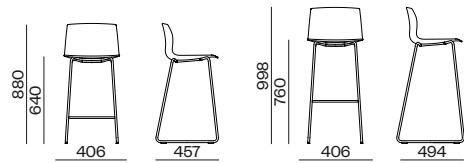

Kabi Stool 4 Legs

Taburete apilable disponible en dos alturas. Estructura de tubo de acero Ø16mm, pintado en polvo. Asiento de una pieza de polipropileno 80% + 20% F.V. Tacos rótula de polipropileno, opción fieltro con suplemento.

Stackable stool available in 2 heights. Frame made of steel of Ø16mm powder coated. Seat and back in one piece of polypropylene 80% + 20% F.G. Polypropylene glides, felt glides with price increase.

Kabi Stool Sled

Taburete patín no apilable, disponible en dos alturas. Estructura de tubo de acero Ø14mm pintado con tacos a suelo traslúcidos. Asiento de una pieza de polipropileno 80% + 20% F.V. Opción tacos a suelo traslúcidos con o sin fieltro con suplemento.

Sled frame stool available in 2 heights. Frame made of steel of Ø14mm powder coated and with translucent glides. Seat and back in one piece of polypropylene 80% + 20% F.G. Option translucent glides with felt with price increase.

Kabi Stool Pyramid

Taburete piramidal no giratoria, disponible en dos alturas. Estructura de tubo de acero Ø16mm, con reposapiés todo pintado en polvo. Asiento de una pieza de polipropileno 80% + 20% F.V. Tacos rótula de polipropileno, opción con fieltro con suplemento.

Pyramid fixed frame stool available in 2 heights. Frame made of steel tube Ø16mm with footrest powder coated. Seat and back in one piece of polypropylene 80% + 20% F.G. Polypropylene glides, option for felt with a price increase.

Kabi Stool Wood Legs

Taburete patas madera no apilable, disponible en dos alturas. Estructura de tubo de acero y patas de madera de haya barnizado natural con reposapiés cromado. Asiento de una pieza de polipropileno. Tacos a suelo de polipropileno, opción fieltro con suplemento.