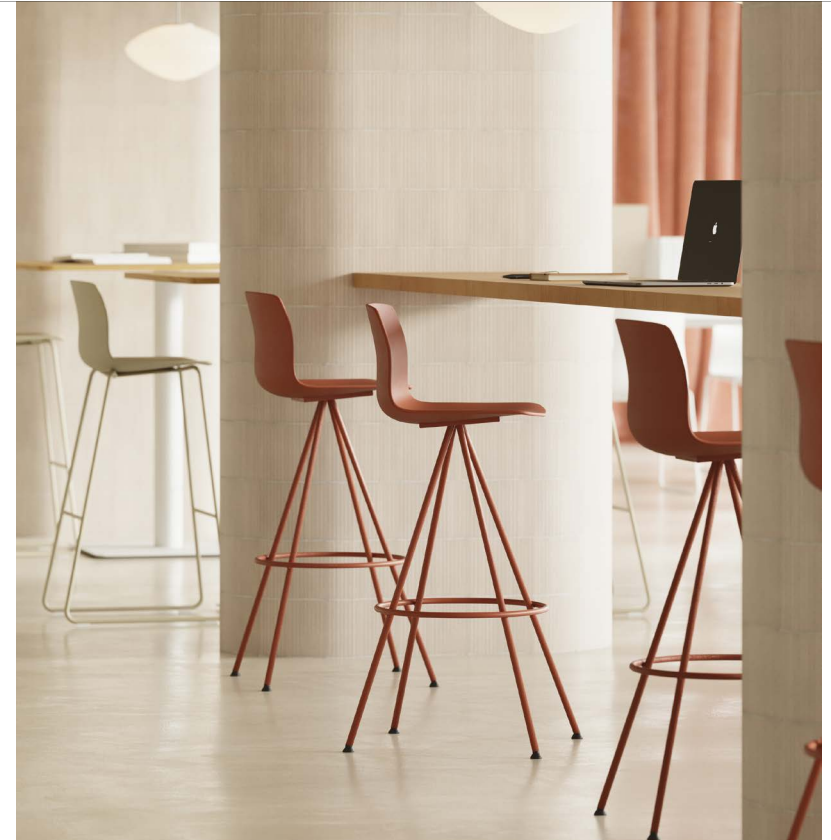

KABI STOOL

PENSI
DESIGN
STUDIO

Stool

KABI STOOL

Pensi Design Studio

La colección Kabi Stool nace para ampliar el programa Kabi. Con un asiento más reducido pero manteniendo su característico diseño monocarcasa y confortable, ofrece diferentes variantes de bases para múltiples espacios. Está disponible en dos alturas: taburete alto para bar y taburete mediano para mostrador, tanto en entornos de uso privado como público.

The new Kabi Stool collection serves to expand the Kabi programme. With more compact seating which nonetheless maintains the characteristic comfortable, single-body design, offering different base options for a range of spaces. It is also available in two heights: a higher barstool and a medium-height stool for counters, in both private and public settings.

Characteristic
single-shell seat