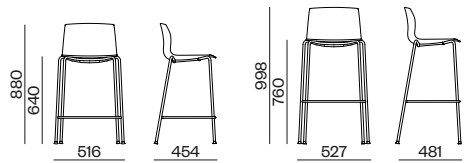

Kabi Stool 4 Legs

Taburete apilable disponible en dos alturas. Estructura de tubo de acero Ø16mm, pintado en polvo. Asiento de una pieza de polipropileno 80% + 20% F.V. Tacos rótula de polipropileno, opción fieltro con suplemento.

Stackable stool available in 2 heights. Frame made of steel of Ø16mm powder coated. Seat and back in one piece of polypropylene 80% + 20% F.G. Polypropylene glides, felt glides with price increase.

Kabi Stool Sled

Taburete patín no apilable, disponible en dos alturas. Estructura de tubo de acero Ø14mm pintado con tacos a suelo traslúcidos. Asiento de una pieza de polipropileno 80% + 20% F.V. Opción tacos a suelo traslúcidos con o sin fieltro con suplemento.

Sled frame stool available in 2 heights. Frame made of steel of Ø14mm powder coated and with translucent glides. Seat and back in one piece of polypropylene 80% + 20% F.G. Option translucent glides with felt with price increase.

Kabi Stool Pyramid

Taburete piramidal no giratoria, disponible en dos alturas. Estructura de tubo de acero Ø16mm, con reposapiés todo pintado en polvo. Asiento de una pieza de polipropileno 80% + 20% F.V. Tacos rótula de polipropileno, opción con fieltro con suplemento.

Pyramid fixed frame stool available in 2 heights. Frame made of steel tube Ø16mm with footrest powder coated. Seat and back in one piece of polypropylene 80% + 20% F.G. Polypropylene glides, option for felt with a price increase.

Kabi Stool Wood Legs

Taburete patas madera no apilable, disponible en dos alturas. Estructura de tubo de acero y patas de madera de haya barnizado natural con reposapiés cromado. Asiento de una pieza de polipropileno. Tacos a suelo de polipropileno, opción fieltro con suplemento.