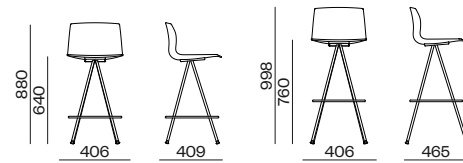

Kabi Stool 4 Legs

Taburete apilable disponible en dos alturas. Estructura de tubo de acero Ø16mm, pintado en polvo. Asiento de una pieza de polipropileno 80% + 20% F.V. Tacos rótula de polipropileno, opción fieltro con suplemento.

Stackable stool available in 2 heights. Frame made of steel of Ø16mm powder coated. Seat and back in one piece of polypropylene 80% + 20% F.G. Polypropylene glides, felt glides with price increase.

Kabi Stool Sled

Taburete patín no apilable, disponible en dos alturas. Estructura de tubo de acero Ø14mm pintado con tacos a suelo traslúcidos. Asiento de una pieza de polipropileno 80% + 20% F.V. Opción tacos a suelo traslúcidos con o sin fieltro con suplemento.

Sled frame stool available in 2 heights. Frame made of steel of Ø14mm powder coated and with translucent glides. Seat and back in one piece of polypropylene 80% + 20% F.G. Option translucent glides with felt with price increase.

Kabi Stool Pyramid

Taburete piramidal no giratoria, disponible en dos alturas. Estructura de tubo de acero Ø16mm, con reposapiés todo pintado en polvo. Asiento de una pieza de polipropileno 80% + 20% F.V. Tacos rótula de polipropileno, opción con fieltro con suplemento.

Pyramid fixed frame stool available in 2 heights. Frame made of steel tube Ø16mm with footrest powder coated. Seat and back in one piece of polypropylene 80% + 20% F.G. Polypropylene glides, option for felt with a price increase.

Kabi Stool Wood Legs

Taburete patas madera no apilable, disponible en dos alturas. Estructura de tubo de acero y patas de madera de haya barnizado natural con reposapiés cromado. Asiento de una pieza de polipropileno. Tacos a suelo de polipropileno, opción fieltro con suplemento.