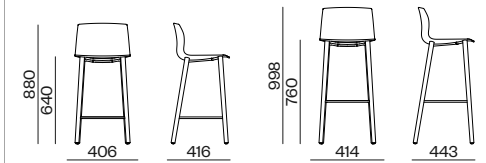

Taburete patas madera no apilable, disponible en dos alturas. Estructura de tubo de acero y patas de madera de haya barnizado natural con reposapiés cromado. Asiento de una pieza de polipropileno. Tacos a suelo de polipropileno, opción fieltro con suplemento.

Stool with four beech wood legs non-stackable available in 2 heights. Frame made of steel tube and natural stained wood legs with chromed footrest. Seat and back in one piece of polypropylene. Polypropylene glides, option for felt with a price increase.