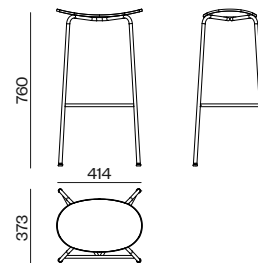

H450 height stool with 4 legs steel frame of Ø16mm powder coated. Seat in plywood oak, available in 3 varnish colours or upholstered in fabric or soft leather.

Hodei Stool
H640

Taburete h640 con estructura de 4 patas de tubo de acero de Ø16mm, pintado en polvo según muestrario. Asiento de una pieza de madera contrachapada de roble, disponible en 3 colores de teñido o todo tapizado en tela o piel.

H640 height stool with 4 legs steel frame of Ø16mm powder coated. Seat in plywood oak, available in 3 varnish colours or upholstered in fabric or soft leather.

Hodei Stool
H760

Taburete h760 con estructura de 4 patas de tubo de acero de Ø16mm, pintado en polvo según muestrario. Asiento de una pieza de madera contrachapada de roble, disponible en 3 colores de teñido o todo tapizado en tela o piel.

H760 height stool with 4 legs steel frame of Ø16mm powder coated. Seat in plywood oak, available in 3 varnish colours or upholstered in fabric or soft leather.

MANUFACTURED
BY

AKABA

DESIGNED
FOR PEOPLE

AKABA