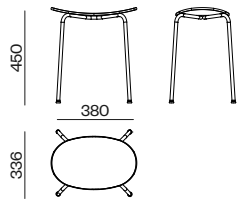

H450 height stool with 4 legs steel frame of Ø16mm powder coated. Seat in plywood oak, available in 3 varnish colours or upholstered in fabric or soft leather.

Hodei Stool
H640

Taburete h640 con estructura de 4 patas de tubo de acero de Ø16mm, pintado en polvo según muestrario. Asiento de una pieza de madera contrachapada de roble, disponible en 3 colores de teñido o todo tapizado en tela o piel.