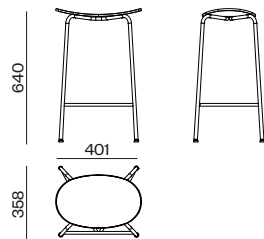

H450 height stool with 4 legs steel frame of Ø16mm powder coated. Seat in plywood oak, available in 3 varnish colours or upholstered in fabric or soft leather.

Hodei Stool
H640

Taburete h640 con estructura de 4 patas de tubo de acero de Ø16mm, pintado en polvo según muestrario. Asiento de una pieza de madera contrachapada de roble, disponible en 3 colores de teñido o todo tapizado en tela o piel.

H640 height stool with 4 legs steel frame of Ø16mm powder coated. Seat in plywood oak, available in 3 varnish colours or upholstered in fabric or soft leather.

Hodei Stool
H760

Taburete h760 con estructura de 4 patas de tubo de acero de Ø16mm, pintado en polvo según muestrario. Asiento de una pieza de madera contrachapada de roble, disponible en 3 colores de teñido o todo tapizado en tela o piel.