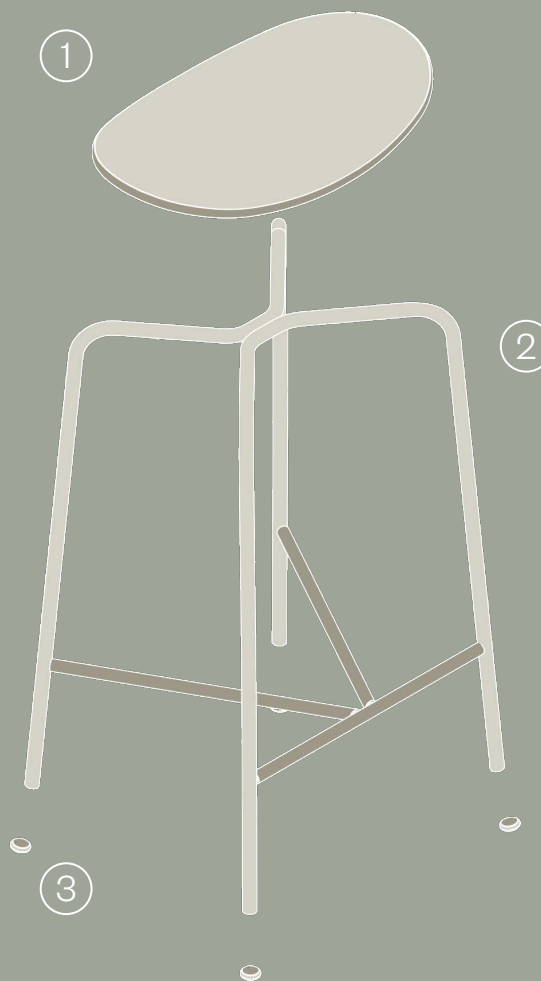

ISO 9001 is a globally recognized standard for quality management. It helps organizations of all sizes and sectors to improve their performance, meet customer expectations and demonstrate their commitment to quality.

ISO 14001

La ISO 14001 es la norma líder mundial para sistemas de Gestión Ambiental. Entre los beneficios de implantar esta norma se incluyen la reducción del impacto medioambiental, la disminución de la generación de residuos y del consumo energético, y el recorte en los costes de la actividad empresarial.

ISO 14001 is the world's leading standard for environmental management systems. The benefits of implementing this standard include reducing the environmental impact, cutting down on waste generation and energy consumption, and decreasing business activity costs.

ISO 14006

ISO 14006 es una norma Internacional que proporciona directrices para ayudar a las organizaciones a establecer, documentar, implementar, mantener y mejorar de forma continua su gestión del ecodiseño como parte de un sistema de gestión ambiental (SGA).

ISO 14006 is an international standard that provides guidelines to help organizations establish, document, implement, maintain and continuously improve their ecodesign management as part of an environmental management system (EMS).

Recyclable materials >99 %
Completely removable

1. Carcasa / One-piece Shell
2. Estructura / Structure
3. Tacos / Glides