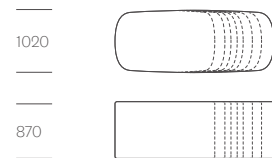

## Tavoli

Poliedro Allungabile / Extending top

L/W 1800 + 430 + 430  
L/W 2100 + 430 + 430

Poliedro rotondo

1200  
1400

Plug Allungabile / Extending top

L/W 1600 + 430 + 430  
L/W 1800 + 430 + 430

Desco allungabile / Extending top

L/W 1600+500  
L/W 1800+500  
L/W 2050+500+500

L/W 1250+700

Obi

L/W 1800  
L/W 1900  
L/W 2000  
L/W 2100  
L/W 2200  
L/W 2300  
L/W 2450  
L/W 2600  
L/W 2800

Vertigo

L/W 1650  
L/W 1800  
L/W 1900  
L/W 2000  
L/W 2100  
L/W 2250  
L/W 2400  
L/W 2600