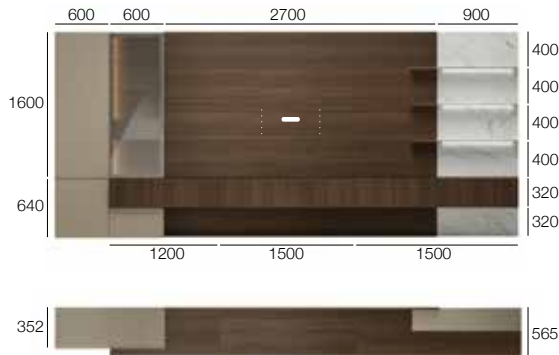

B 4800 x H 2240 x T 289/352/565

L7C21

- Hängeunterschranke Lampo aus Eiche Termotrattato mit Hohlkehle Palladio.
- Boiserie Lampo St 25 mm aus Eiche Termotrattato und Keramik Fusion white matt St 12 mm, Borde aus Metall St 3 mm aus Lack Palladio.
- Hochschranke und Vitrine aus Lack Palladio.

Q.	Artikelnummer	Beschreibung	Melamin	Matt lackiert	Wie auf Foto
1	PAA4H06	UNTERSCHR. HOLZTÜR 600/ 640/354	264	380	362
1	PRA4D06	UNTERSCHR. 1 HOLZKLAPPT. 600/320/354	232	292	274
1	VBR03270	BOISERIE-PANEELE ST.25 2697/ 317	153	229	369
1	VBR03090	BOISERIE-PANEELE (KERAMIK)ST12 897/ 317	420	420	420
1	HCA8D12	HÄNGESCHR.1 SCHUBL.HOLZ.M/TRENN.1200/320/546	456	544	600
1	HZA8D15	HÄNGESCHR.HOLZKLAPPTÜR M/TRENN.1500/320/546	500	614	692
1	HZA8D15	HÄNGESCHR.HOLZKLAPPTÜR 1500/320/546	500	614	692
1	NTF83300	MODUL-ABDECKPLATTE 3001/522,5/20	194	261	282
1	RJA4P06	HÄNGESCHR. GLASTÜR 600/1600/354	845	1.012	1.012
1	CCH6021	INNENSCHUBLADENELEM. SCRIGNO 559/212	191	250	250
1	RAA4P06T	HÄNGESCHR. HOLZTÜR 600/1600/354	456	670	670
1	VBR04270	BOISERIE-PANEELE ST.25 2697/ 397	185	269	440
1	VBR04270	BOISERIE-PANEELE ST.25 2697/ 397	185	269	440
1	VBR04270	BOISERIE-PANEELE ST.25 2697/ 397	185	269	440
1	VBR04270	BOISERIE-PANEELE ST.25 2697/ 397	185	269	440
1	VBR04090	BOISERIE-PANEELE (KERAMIK)ST12 897/ 397	523	523	523
1	VBR04090	BOISERIE-PANEELE (KERAMIK)ST12 897/ 397	523	523	523
1	VBR04090	BOISERIE-PANEELE (KERAMIK)ST12 897/ 397	523	523	523
1	VBR04090	BOISERIE-PANEELE (KERAMIK)ST12 897/ 397	523	523	523
1	NHM34120	METALLBORD (2023) 1197/270/3	132	185	132
1	NHM34120	METALLBORD (2023) 1197/270/3	132	185	132
1	NHM34120	METALLBORD(2023) 1197/270/3	132	185	132
Gesamtlistenpreis			7.439	9.009	9.871
Optional					
1	NHR160	VERTIKALE LED H. 1600	175	175	175
1	NHY086M	LED-LEISTE UNTER BORD MIT MAGNETBEFESTIGUNG B. 857	163	163	163
1	NHY086M	LED-LEISTE UNTER BORD MIT MAGNETBEFESTIGUNG B. 857	163	163	163
1	NHY086M	LED-LEISTE UNTER BORD MIT MAGNETBEFESTIGUNG B. 857	163	163	163
1		MEHRPREIS FÜR ANPASSUNG VON TV AN PANEEL	70	70	70