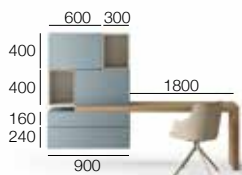

B 2100 x H 1530 x T 352/546

L7C87

- Bank als Schreibtisch St 60 mm aus Eiche Avana.
- Hängeschränke OPEN aus Melamin Sketch Roccia.
- Hängeschränke in Lack matt Pervinca.

Q.	Artikelnummer	Beschreibung	Melamin	Matt lackiert	Wie auf Foto
1	NPP8180	HÄNGEBANK 1801/546/60	400 *	400	432
1	NFF8071	SEITENWAND (H.450-710)/T.545	129 *	129	182
1	RCC8E09	HÄNGESCHR. 2 SCHUBL.(16+24) 900/400/546	404	517	517
1	RVA4E03F	ELM.FOLDING 300/ 400/353	156	223	156
1	RAA4E06	HÄNGESCHR. HOLZTÜR 600/ 400/354	182	237	237
1	RAA4E06	HÄNGESCHR. HOLZTÜR 600/ 400/354	182	237	237
1	RVA4E03F	ELM.FOLDING 300/ 400/353	156	223	156
Gesamtlistenpreis			1.609	1.966	1.917

* Matt lackiert