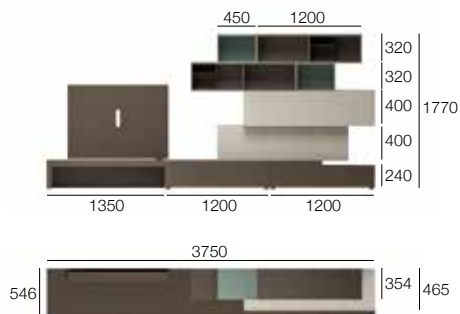

B 3900 x H 1700 x T 470/566