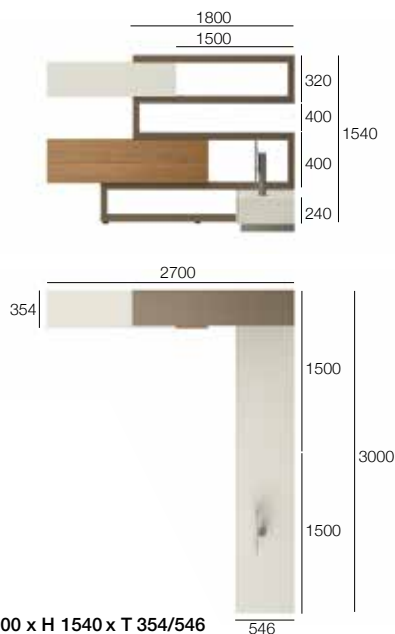

Q.	Artikelnummer	Beschreibung	Melamin	Matt lackiert	Wie auf Foto
1	NPN4210	BODENST.BORD ST60 2101/330/60	283 *	283	283
1	NFG4045	SEITENWAND (H.160-450)/T.329	72 *	79	72
1	NPM4180	HÄNGEBORD 1801/330/60	322 *	322	322
1	NFG4045	SEITENWAND (H.160-450)/T.329	72 *	79	72
1	NPM4150	HÄNGEBORD 1501/330/60	286 *	286	286
1	NFG4045	SEITENWAND (H.160-450)/T.329	72 *	79	72
1	NPM4150	HÄNGEBORD 1501/330/60	286 *	286	286
1	NFG4045	SEITENWAND (H.160-450)/T.329	72 *	79	72
1	NPM4150	HÄNGEBORD 1501/330/60	286 *	286	286
1	DRA8C15	HÄNGESCHR.KLAPPT. HOLZ 1500/240/546	427	514	514
1	DRA8C15	HÄNGESCHR.KLAPPT. HOLZ 1500/240/546	427	514	514
1	NTF83300	MODUL-ABDECKPLATTE 3001/522,5/20	158	225	225
1	NLP8080	FUSS AUS METHACRYLAT H74,5 P499	37	37	37
1	NLT6080	TECHNISCHE VERBINDUNGSPLATTE H 80 T 330	40	40	40
1	HZA4E15	HÄNGESCHR.HOLZKLAPPTÜR M/TRENN.1500/400/354	438	564	643
1	HZA4D12	HÄNGESCHR.HOLZKLAPPTÜR M/TRENN.1200/320/354	330	415	415
Gesamtlistenpreis			3.608	4.088	4.139
Optional					
1		MEHRPREIS "K" FÜR VESA-MECHANISMUS	361	361	361

B 2700x3000 x H 1540 x T 354/546

* Matt lackiert