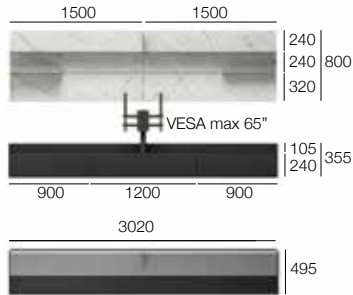

L7C05

- Hängeschrankelement CABARET ONE mit Rand und Abdeckplatte der Bestandteile in Eiche Carbone. Fronten in Lack hochglanz Nero. TV-Halterung Vesa.
- Boiserie Lampo mit Paneelen aus Keramik Fusion white St. 12 mm, Trennwände und Borde aus Metall St 3 mm Lack Piombo.

Q.	Artikelnummer	Beschreibung	Melamin	Matt lackiert	Wie auf Foto
1	CSQ30C6	RAND CABARET HÄNGESCH. (3021x 355x495)	-	986	1.112
1	RCA6C09	HÄNGESCHR.1 SCHUBL.HOLZ 900/240/45	-	330	375
1	HZA6C12	HÄNGESCHR.1KLAPP-RLZ HOL.M/TRENN.1200/240/450	-	396	512
1	RCA6C09	HÄNGESCHR.1 SCHUBL.HOLZ 900/240/450	-	330	375
1	VBR03150	BOISERIE-PANEELE ST.12 1497/ 317	-	683	683
1	VBR03150	BOISERIE-PANEELE ST.12 1497/ 317	-	683	683
1	VBR02150	BOISERIE-PANEELE ST.12 1497/ 237	-	526	526
1	VBR02150	BOISERIE-PANEELE ST.12 1497/ 237	-	526	526
1	VBR02150	BOISERIE-PANEELE ST.12 1497/ 237	-	526	526
1	NHM34060	METALLBORD (2023) 597/270/3	-	107	85
1	NHM34060	METALLBORD (2023) 597/270/3	-	107	85
1	NHM34150	METALLBORD (2023) 1497/270/3	-	216	147
1	NHM34150	METALLBORD (2023) 1497/270/3	-	216	147
1	NHMD3018	TRENNWAND AUS METALL. ST 3 180/235	-	67	44
1	NTF63300	MODUL-ABDECKPLATTE 3001/426,5/20	-	198	248
Gesamtlistenpreis			-	6.423	6.600
Optional					
1		LED AUF 4 SEITEN HÄNGESCHRANK CABARET	-	664	664
7.52	NHS600R	UMLAUFENDE LED BOISERIE	-	684	684
1	NHY146M	LED-LEISTE UNTER BORD MIT MAGNETBEFESTIGUNG B. 1457	-	248	248
1	NHY146M	LED-LEISTE UNTER BORD MIT MAGNETBEFESTIGUNG B. 1457	-	248	248
1		MEHRPREIS "K" FÜR VESA-MECHANISMUS	-	361	361