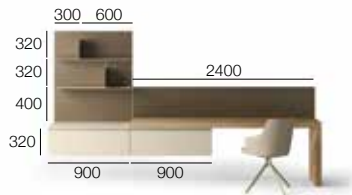

L7C88

- Bank als Schreibtisch St 60 mm aus Eiche Avana.
- Hängeschränke mit Hohlkehle aus Melamin Sketch Sabbia.
- Boiserie del Lampo St 25 mm aus Melamin Sketch Tabacco, Borde aus Metall St 3 mm aus Lack Palladio.

Q.	Artikelnummer	Beschreibung	Melamin	Matt lackiert	Wie auf Foto
1	RDA8D18	HÄNGESCHR. 2 SCHUBL. HOLZ 1800/320/546	662	789	662
1	NTF82090	ABSCHLUSS-DECKPL. 901/546/15	49	76	49
1	NPP8240	HÄNGEBANK 2401/546/60	518 *	518	560
1	NFF8071	SEITENWAND (H.450-710)/T.545	129 *	129	182
1	VBR04090	BOISERIE-PANEEL ST.25 897/397	82	108	82
1	VBR03060	BOISERIE-PANEELE ST.25 597/ 317	56	68	56
1	VBR03030	BOISERIE-PANEELE ST.25 297/ 317	47	55	47
1	VBR03030	BOISERIE-PANEELE ST.25 297/ 317	47	55	47
1	VBR03060	BOISERIE-PANEELE ST.25 597/ 317	56	68	56
1	VBR04240	BOISERIE-PANEELE ST.25 2397/ 352 F.M.	168	245	168
1	NHM34090	METALLBORD (2023) 897/270/3	98	137	98
1	NHM34090	METALLBORD (2023) 897/270/3	98	137	98
1	NHMD3021	TRENNWAND AUS METALL ST 3 210/235	45	71	45
1	NHMD3021	TRENNWAND AUS METALL ST 3 210/235	45	71	45
Gesamtlistenpreis			2.100	2.527	2.195
Optional					
1		SCHNITT BOISERIE	10	10	10

B 3300 x H 1710 x T 295/546

* Matt lackiert