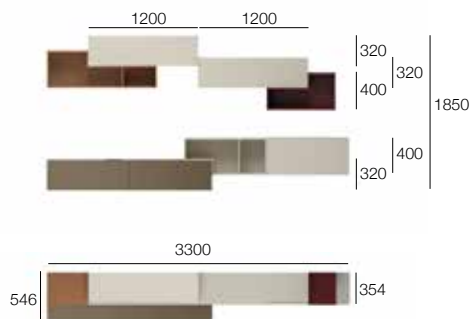

B 3300 x H 1850 x T 354/546

L7C39

- Unterschranke aus Eiche Carbone und Melamin Loto Tortora.
- Hängeschrank TETRIS aus Melamin Loto Tortora.
- Hängeschränke aus Melamin Loto Tortora.
- Hängeschrank TETRIS aus Melamin Loto Terra.