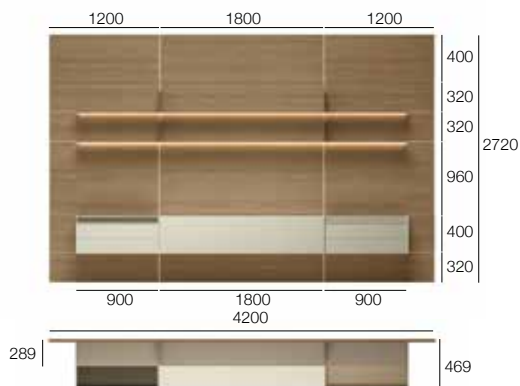

Q.	Artikelnummer	Beschreibung	Melamin	Matt lackiert	Wie auf Foto
1	VBR03120	BOISERIE-PANEEL ST.25 1196,5/ 316,5	84	118	181
1	VBR03180	BOISERIE-PANEEL ST.25 1796,5/ 316,5	112	162	260
1	VBR03120	BOISERIE-PANEEL ST.25 1196,5/ 316,5	84	118	181
1	VBR04030	BOISERIE-PANEEL ST.25 296,5/ 396,5	53	61	91
1	RCB6D09	HÄNGESCHR. 2 SCHUBL.(16+16) 900/320/450	366	449	449
1	CPG6P09D	ABLAGE AGIO UNTERSCH H. 80 B. 900 T. 450	338	370	370
1	HZA6E18	HÄNGESCHR.HOLZKLAPPTÜR M/TRENN.1800/400/450	556	706	706
1	CPG6P09A	ABLAGE AGIO UNTERSCH H. 80 B. 900 T. 450	197	229	229
1	RCB6D09	HÄNGESCHR. 2 SCHUBL.(16+16) 900/320/450	366	449	449
1	VBR04030	BOISERIE-PANEEL ST.25 296,5/ 396,5	53	61	91
1	VBR09120	BOISERIE-PANEEL ST.25 1196,5/ 956,5	179	274	437
1	VBR09180	BOISERIE-PANEEL ST.25 1796,5/ 956,5	243	390	639
1	VBR09120	BOISERIE-PANEEL ST.25 1196,5/ 956,5	179	274	437
1	VBR03120	BOISERIE-PANEEL ST.25 1196,5/ 316,5	84	118	181
1	VBR03180	BOISERIE-PANEEL ST.25 1796,5/ 316,5	112	162	260
1	VBR03120	BOISERIE-PANEEL ST.25 1196,5/ 316,5	84	118	181
1	VBR03120	BOISERIE-PANEEL ST.25 1196,5/ 316,5	84	118	181
1	VBR03180	BOISERIE-PANEEL ST.25 1796,5/ 316,5	112	162	260
1	VBR03120	BOISERIE-PANEEL ST.25 1196,5/ 316,5	84	118	181
1	VBR04120	BOISERIE-PANEEL ST.25 1196,5/ 396,5	99	136	212
1	VBR04180	BOISERIE-PANEEL ST.25 1796,5/ 396,5	133	191	306
1	VBR04120	BOISERIE-PANEEL ST.25 1196,5/ 396,5	99	136	212
1	NHM34090	METALLBORD (2023) 897/270/3	98	137	98
1	NHM34180	METALLBORD (2023) 1797/270/3	158	248	158
1	NHM34090	METALLBORD (2023) 897/270/3	98	137	98
1	NHM34090	METALLBORD (2023) 897/270/3	98	137	98
1	NHM34180	METALLBORD (2023) 1797/270/3	158	248	158
1	NHM34090	METALLBORD (2023) 897/270/3	98	137	98
1	NHMD3021	TRENNWAND AUS METALL ST 3 210/235	45	71	45
1	NHMD3021	TRENNWAND AUS METALL ST 3 210/235	45	71	45
1	NHMD3021	TRENNWAND AUS METALL ST 3 210/235	45	71	45
1	NHMD3021	TRENNWAND AUS METALL ST 3 210/235	45	71	45
Gesamtlistenpreis			4.589	6.248	7.382
Optional					
1	NHY086M	LED-LEISTE UNTER BORD MIT MAGNETBEFESTIGUNG B. 857	163	163	163
1	NHY176M	LED-LEISTE UNTER BORD MIT MAGNETBEFESTIGUNG B. 1757	302	302	302
1	NHY086M	LED-LEISTE UNTER BORD MIT MAGNETBEFESTIGUNG B. 857	163	163	163
1	NHY086M	LED-LEISTE UNTER BORD MIT MAGNETBEFESTIGUNG B. 857	163	163	163
1	NHY176M	LED-LEISTE UNTER BORD MIT MAGNETBEFESTIGUNG B. 1757	302	302	302
1	NHY086M	LED-LEISTE UNTER BORD MIT MAGNETBEFESTIGUNG B. 857	163	163	163

B 4200 x H 2720 x T 469