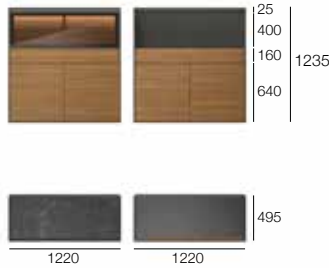

L7C19

- Wandhängende Anrichten CABARET GLASS mit 10 mm dickem Rand in Lack Brown und Schrankelemente in Canaletto Nuss mit Abdeckplatten in Keramik Nero Greco matt. Glastür mit Profil in Lack Brown und transparentes Rauchglas.

Q.	Artikelnummer	Beschreibung	Melamin	Matt lackiert	Wie auf Foto
1	CSQ12S6	RAND CABARET HÄNGESCH. (1221x1235x495)	-	932	932
1	HAT6H12	HÄNGESCHR.2 T.B(60+60)M/TRENN.1200/ 640/450	-	632	709
1	HCA6B12	HÄNGESCHR.1 SCHUBL.HOL.M/TRENN.1200/160/450	-	370	415
1	HJX6E12	HÄNGESCHR.1KLAPP.GL.M/TRENN. 1200/400/450	-	694	718
1	NTF60120	MODUL-ABDECKPL. 1201/427/12	-	495	495
Gesamtlistenpreis			-	3.123	3.269
Optional					
1	CHBT1213-4L	LED CABARET AUF 4 SEITEN	-	467	467
1	NHR060Z	HORIZONTALE LED L. 600	-	66	66
1	NHR060Z	HORIZONTALE LED L. 600	-	66	66
1	CSQ12S6	RAND CABARET HÄNGESCH. (1221x1235x495)	-	932	932
1	HAT6H12	HÄNGESCHR.2 T.B(60+60)M/TRENN.1200/ 640/450	-	632	709
1	HCA6B12	HÄNGESCHR.1 SCHUBL.HOL.M/TRENN.1200/160/450	-	370	415
1	CRP12044	GLASFACH CABARET (1200x320x427)	-	216	216
1	NTF60120	MODUL-ABDECKPL. 1201/427/12	-	495	495
Gesamtlistenpreis			-	2.645	2.767
Optional					
1	CHBT1213-4L	LED CABARET AUF 4 SEITEN	-	467	467

B 1220 x H 1235 x T 495

L7C20

- Boiserie Lampo St 25 mm aus Melamin Sketch Roccia, Borde St 3 mm in matt Brown.
- Hängeschränke aus Canaletto Nuss und Lack matt Brown.
- Ablagen AGIO H 80 mm in Lack matt Brown.