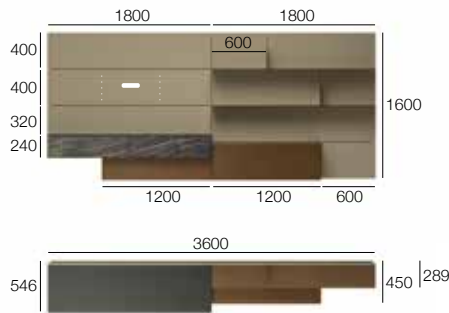

Optional

1	NHH001C	LED B.1800 FÜR TV-HALTER	197	197	197
1	NHJ002A	LED H. 960 FÜR TV-HALTER	105	105	105

B 3600 x H 1280 x T 354/546

L7C63

- Hängeunterschranke Lampo aus lackiertem Metall Bronzo und Lack Brown mit Front aus Keramik Noir Desir matt und Rahmen Brown.
- Boiserie del Lampo St 25 mm in Lack matt Ombra mit Borden und Trennwänden St 3 mm aus Metall Bronzo.