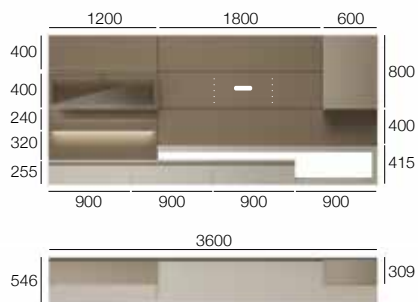

Q.	Artikelnummer	Beschreibung	Melamin	Matt lackiert	Wie auf Foto
1	RCA8C09	HÄNGESCHR. 1 SCHUBL. HOLZ 900/240/546	324	376	376
1	RZK8C18	HÄNGESCHR.KLAPPT. HOLZ 1800/240/546	577	710	710
1	NTF82270	ABSCHLUSS-DECKPL. 2701/546/15	133	190	190
1	NPP8090	HÄNGEBANK 901/546/60	233 *	233	233
1	NFF8045	SEITENWAND (H.160-450)/T.545	95 *	95	95
1	NPP8240	HÄNGEBANK 2401/546/60	518 *	518	518
1	VBR03120	BOISERIE-PANEELE ST.25 1197/ 317	84	118	84
1	VBR02120	BOISERIE-PANEELE ST.25 1197/ 237	70	101	70
1	VBR04120	BOISERIE-PANEELE ST.25 1197/ 397	99	136	99
1	VBR04240	BOISERIE-PANEELE ST.25 2397/ 397	168	245	168
1	VBR04180	BOISERIE-PANEELE ST.25 1797/ 397	133	191	133
1	VBR04180	BOISERIE-PANEELE ST.25 1797/ 397	133	191	133
1	HJX3E12	HÄNGESCHR.1KLAPP.GLM/TRENN.1200/400/290	615	674	674
1	RAA3J06	HÄNGESCHR. HOLZTÜR 600/ 800/290	286	423	441
1	NHM34120	METALLBORD 1197/270/3	132	185	132
Gesamtlistenpreis			3.600	4.386	4.056
Optional					
1	NHG210	EINBAU-LED-LEISTE(2020) HORIZ. L2058	213	213	213
1	NHR060Z	HORIZONTALE LED L. 600	66	66	66
1	NHR060Z	HORIZONTALE LED L. 600	66	66	66
6.1	NHS600R	LED AUF 3 SEITEN BOISERIE	555	555	555
1	NHY116M	LED-LEISTE UNTER BORD MIT MAGNETBEFESTIGUNG B. 1157	210	210	210
1		MEHRPREIS FÜR ANPASSUNG VON TV AN PANEEL	70	70	70

* Matt lackiert