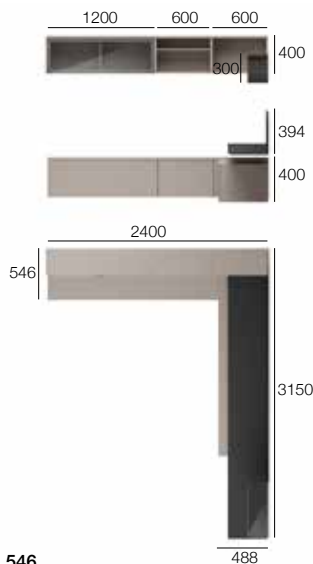

B 2400 x 3150 x H 1800 x T 546

L7C94

- Hängeunterschranke mit Abdeckplatten Stärke 15 mm in Lack matt Silice.
- Offener Hängeschrank und Korpus der Vitrine in Lack matt Silice mit Front aus transparentem Rauchglas.
- Bank Super aus furniert Eiche Carbone und matt Brown.
- Offener Hängeschrank aus Rauchglas.

Q.	Artikelnummer	Beschreibung	Melamin	Matt lackiert	Wie auf Foto
1	HCA8E12	HÄNGESCHR.1 SCHUBL.HOL.M/TRENN.1200/400/546	452	579	579
1	RAM8E09T	ECKHÄNGESCHR. (TÜR 60) 900/ 400/596	363	393	393
1	RZA8E09	HÄNGESCHR.KLAPPT. HOLZ 900/400/546	331	440	440
1	RCC8E07	HÄNGESCHR. 2 SCHUBL.(16+24) 750/400/546	375	481	481
1	NTF82225	ABSCHLUSS-DECKPL. 2251/546/15	107	154	154
1	NTF82195	ABSCHLUSS-DECKPL. 1921/546/15	95	139	139
1		SCHNITT DECKPL.	10	10	10
1		SCHNITT DECKPL.	10	10	10
1	HJX4E12	HÄNGESCHR.GLASKLAPPT. 1200/400/354	615	674	674
1	RVP4E12F	ELEM.FOLD(1DIV.CN+1RIP)1200/400/353	305	441	441
1	CPSP5300	GEFORM.BANK "SUPER" 3000/480	1.588 *	1.588	1.826
1		TV.KONSOLE VESA	361	361	361
1	RDW21E06P	GLASBORD(s8)M/ABL.DOMIN.600/300/225	673	673	673
Gesamtlistenpreis			5.285	5.943	6.181
Optional					
1		LED-LEISTE	244	244	244
1		MEHRPREIS "K" FÜR MECHANISMUS VESA	361	361	361

* Matt lackiert