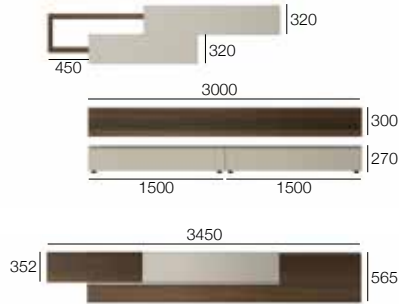

B 3450 x H 1800 x T 352/565

* Matt lackiert