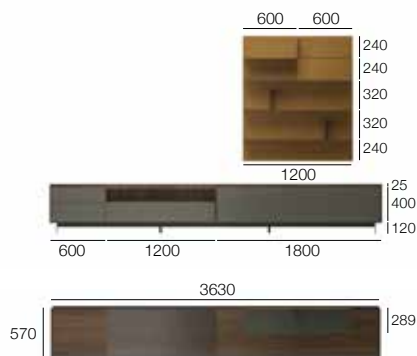

Q.	Artikelnummer	Beschreibung	Melamin	Matt lackiert	Wie auf Foto
1	CNLC36	SOCKEL SOSPENDO MIT FUSSEN B.3600	-	343	343
1	CRQ18E8	RAND CABARET (1820x435x570)	-	638	733
1	CRQ18E8	RAND CABARET (1820x435x570)	-	544	625
1	PCC8E06	UNTERSCHR. 2 SCHUBL. (16+24) 600/400/546	-	431	503
1	DRA8C12	UNTERSCHR. 1 HOLZKLAPPT.M/TRENN.1200/240/546	-	420	537
1	DRA8E18	UNTERSCHR. 1 HOLZKLAPPT.M/TRENN.1800/400/546	-	730	911
1	CRP12011	GLASFACH CABARET (1200x160x523)	-	213	227
1	VBR02120	BOISERIE-PANEELE ST.10 1197/ 237	-	101	101
1	VBR02120	BOISERIE-PANEELE ST.10 1197/ 237	-	101	101
1	VBR03030	BOISERIE-PANEELE ST.10 297/ 317	-	55	55
1	VBR03030	BOISERIE-PANEELE ST.10 297/ 317	-	55	55
1	VBR03090	BOISERIE-PANEELE ST.10 897/ 317	-	92	92
1	VBR03090	BOISERIE-PANEELE ST.10 897/ 317	-	92	92
1	VBR02060	BOISERIE-PANEELE ST.10 597/ 237	-	59	59
1	VBR02060	BOISERIE-PANEELE ST.10 597/ 237	-	59	59
1	NHM34060	METALLBORD (2023) 597/270/3	-	107	85
1	NHM34120	METALLBORD (2023) 1197/270/3	-	185	132
1	NHM34120	METALLBORD (2023) 1197/270/3	-	185	132
1	NHM34120	METALLBORD (2023) 1197/270/3	-	185	132
1	NHMD3018	TRENNWAND AUS METALL ST 3 180/235	-	67	44
2	NHMD3021	TRENNWAND AUS METALL ST 3 210/235	-	142	90
Gesamtlistenpreis			-	4.804	5.013
Optional					
2		LED CABARET AUF 4 SEITEN	-	864	864
5.12	NHS600R	LED BOISERIE 4 SEITEN	-	466	466
1	NHY116M	LED-LEISTE UNTER BORD MIT MAGNETBEFESTIGUNG B. 1157	-	210	210
1	NHY116M	LED-LEISTE UNTER BORD MIT MAGNETBEFESTIGUNG B. 1157	-	210	210

B 3630 x H 2150 x T 289/570