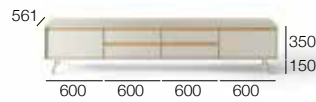

L7C45

- Unterschrank mit Umfang 4 Seiten in Lack matt Grigio Corda mit Griffen aus lackiertem Metall Bronzo.
- Sockel mit Füßen Domino H 150 mm aus lackiertem Metall Bronzo.

Q.	Artikelnummer	Beschreibung	Melamin	Matt lackiert	Wie auf Foto
1	CNLC24	SOCKEL SOSPENDO MIT FUSSEN B.2400	401	401	401
1	CTD6243B	UMRANDUNG 4 SEITEN 2430/ 350/561	410	588	588
1	PRA8D06	UNTERSCHR. 1 HOLZKLAPPT. 600/320/546	272	343	343
1	PCB8D06	UNTERSCHR. 2 SCHUBL.(16+16) 600/320/546	344	425	425
1	PCB8D06	UNTERSCHR. 2 SCHUBL.(16+16) 600/320/546	344	425	425
1	PRA8D06	UNTERSCHR. 1 HOLZKLAPPT. 600/320/546	272	343	343
Gesamtlistenpreis			2.043	2.525	2.525

B 2430 x H 500 x T 561

L7C46

- Unterschrank mit Umfang 4 Seiten aus Eiche Termotrattato, Fronten und Griffe in Lack matt Terracotta.
- Sockel mit Füßen Domino H 150 mm aus matt Brown.

Q.	Artikelnummer	Beschreibung	Melamin	Matt lackiert	Wie auf Foto
1	CNLC24	SOCKEL SOSPENDO MIT FUSSEN B.2400	347	347	347
1	CTD6243B	UMRANDUNG 4 SEITEN 2430/ 350/561	410	588	780
1	DCA8D12	UNTERSCHR. 1 SCHUBL.HOLZ M/TRENN.1200/320/546	456	544	544
1	DRA8D12	UNTERSCHR. 1 HOLZKLAPPT.M/TRENN..1200/320/546	414	508	508
Gesamtlistenpreis			1.627	1.987	2.179

B 2430 x H 500 x T 561