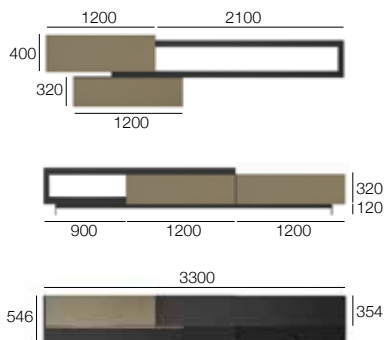

Q.	Artikelnummer	Beschreibung	Melamin	Matt lackiert	Wie auf Foto
1	CNLC33	SOCKEL SOSPENDO MIT FUSSEN B.3300	327	327	327
1	NPE8090	BODENSTEHENDE BANK 901/546/60	190 *	190	223
1	NFF8045	SEITENWAND (H.160-450)/T.545	95 *	95	105
1	NPG8210	AUFGESETZTE BANK 2101/546/60	380 *	380	447
1	DRA8D12	HÄNGESCHR.HOLZKLAPPT 1200/320/546	384	478	478
1	DRA8D12	HÄNGESCHR.HOLZKLAPPT 1200/320/546	384	478	478
1	NTF83240	MODUL-ABDECKPLATTE 2401/522,5/20	114	162	162
1	HZA4D12	HÄNGESCHR.HOLZKLAPPTÜR M/TRENN.1200/320/354	330	415	415
1	HZA4E12	HÄNGESCHR.HOLZKLAPPT.M/TRENN.1200/400/354	366	478	478
1	NPM4240	HÄNGEBORD 2401/330/60	417 *	417	459
1	NFG4045	SEITENWAND (H.160-450)/T.329	72 *	72	79
1	NPM4210	HÄNGEBORD 2101/330/60	359 *	359	388

Gesamtlistenpreis 3.418 3.851 4.039

Optional

1	NHG090	EINBAU-LED-LEISTE (2020) HORIZ. B 858	105	105	105
1	NHG210	EINBAU-LED-LEISTE (2020) HORIZ. B 2058	213	213	213

B 3300 x H 1950 x T 354/546

* Matt lackiert