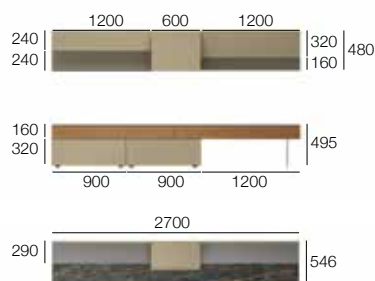

L7C27

- Hängeunterschranke Lampo aus Eiche Argilla und Griff Palladio.
- Boiserie Lampo St 25 mm aus Lack Palladio.
- Hängeschränk mit Front aus Keramik Nero Greco matt und Rahmen in Lack Palladio.

Q.	Artikelnummer	Beschreibung	Melamin	Matt lackiert	Wie auf Foto
1	HCC8E12	HÄNGESCHR.2 SCHUBL(16+24)M/TRENN.1200/400/546	601	747	833
1	HZA8E15	HÄNGESCHR.HOLZKLAPPTÜR M/TRENN.1500/400/546	534	677	765
1	GZA4D15	HÄNGESCHR.1KLAPP.KER.M/TRENN.1500/320/354	886	936	936
1	VBR02090	BOISERIE-PANEELE ST.25 897/ 237	60	74	74
1	VBR02090	BOISERIE-PANEELE ST.25 897/ 237	60	74	74
1	VBR03090	BOISERIE-PANEELE ST.25 897/ 317	70	92	92
1	VBR03090	BOISERIE-PANEELE ST.25 897/ 317	70	92	92
1	VBR02120	BOISERIE-PANEELE ST.25 1197/ 237	70	101	101
1	VBR02120	BOISERIE-PANEELE ST.25 1197/ 237	70	101	101
1	VBR03060	BOISERIE-PANEELE ST.25 597/ 317	56	68	68
1	VBR03120	BOISERIE-PANEELE ST.25 1197/ 317	84	118	118
1	NHM34090	METALLBORD (2023) 897/270/3	98	137	98
1	NTF82270	ABSCHLUSS-DECKPL. 2701/546/15	133	190	237
1	NHM34210	METALLBORD (2023) 2097/270/3	168	281	168
1	NHM34060	METALLBORD (2023) 597/270/3	85	107	85
1	NHMD3018	TRENNWAND AUS METALL ST 3 180/235	44	67	44
1	NHMD3021	TRENNWAND AUS METALL ST 3 210/235	45	71	45
Gesamtlistenpreis			3.134	3.933	3.931
Optional					
5.48	NHS600R	LED AUF 4 SEITEN BOISERIE	499	499	499
1	NHR150Z	HORIZONTALE LED L. 1500	164	164	164
1		MEHRPREIS "K" FÜR VESA-MECHANISMUS	361	361	361

B 3600 x H 1500 x T 373/546