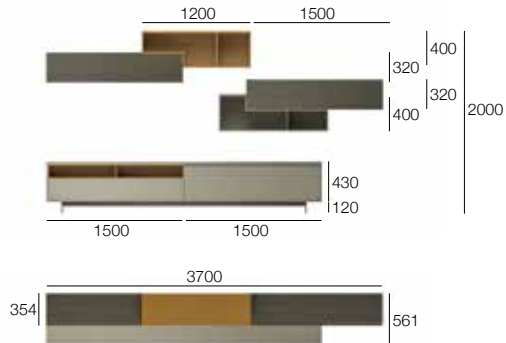

L7C42

- Unterschrank Sospendo Lampo mit Umfang auf 4 Seiten in Lack matt Ferro, mit Element OPEN in Lack matt Zenzero. FüÙe aus transparentem Methacrylat H 120 mm.
- Hängeschränke TETRIS immer in Lack matt Zenzero und Antracite.
- Hängeschränke mit Klapptür nach unten und nach oben aus Melamin Sketch Roccia.

Q.	Artikelnummer	Beschreibung	Melamin	Matt lackiert	Wie auf Foto
1	CNLC30	SOCKEL SOSPENDO MIT FUSSEN B.3000	311	311	311
1	CTE6303B	UMRANDUNG 4 SEITEN 3030/ 430/561	464	706	706
1	DRA8C15	UNTERSCHR. 1 KLAPPT.HOLZ 1500/240/546	427	514	514
1	RVB6B15F	ELM.FOLDING (1DIV.CNT)1500/ 160/449	294	409	409
1	DCA8E15	UNTERSCHR. 1 SCHUBL.HOLZ M/TRENN.1500/400/546	517	646	646
1	RTI4E12F	ELM.FOLDING "L" (UNT.)1200/ 400/353	342	478	478
1	HZA4D15	HÄNGESCHR.HOLZKLAPPTÜR M/TRENN.1500/320/354	402	505	402
1	HZA4D15	HÄNGESCHR.HOLZKLAPPT.OBEN M/TRENN.1500/320/354	402	505	402
1	RTE4E12F	ELM.FOLDING "L" (OBEN)1200/ 400/353	342	478	478
Gesamtlistenpreis			3.501	4.552	4.346

B 3700 x H 2000 x T 354/561

L7C44

- Unterschrank Lampo mit Umfang 4 Seiten aus Eiche Avana mit Griff Lack Piombo.
- Sockel aus Metall mit FüÙen Domino H 150 mm in Ausführung Piombo.
- Borde SUPER Lack matt Piombo.