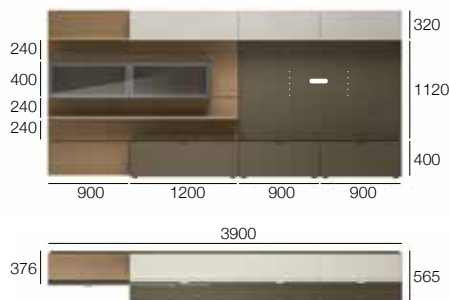

B 3900 x H 1860 x T 376/565

L7C22

- Unterschranke Lampo in Lack matt Terranova mit Griff Segno in der gleichen Farbe
- Boiserie Lampo St 25 mm und Borden St 30 mm aus Eiche Avana und Lack matt Terranova.
- Hängeschranke in Lack matt Terranova.
- Hängeschranke in Lack matt Terranova, Rückwand in Eiche Avana mit Glas aus transparentem Rauchglas und Rahmen in Lack Terranova.

Q.	Artikelnummer	Beschreibung	Melamin	Matt lackiert	Wie auf Foto
1	VBR04090	BOISERIE-PANEELE ST.25 897/ 397	82	108	162
1	DCA8E12	UNTERSCHR. 1 SCHUBL.HOLZ M/TRENN.1200/400/546	452	579	579
1	PRK8E18	UNTERSCHR. 1 KLAPPT.HOLZ 1800/400/546	656	844	844
1	NTF83300	MODUL-ABDECKPLATTE 3001/522,5/20	158	225	225
1	VBR03090	BOISERIE-PANEELE ST.25 897/ 317	70	92	140
1	VBR02210	BOISERIE-PANEELE ST.25 2097/ 237	101	152	243
1	VBR02210	BOISERIE-PANEELE ST.25 2097/ 237	101	152	243
1	VBR02210	BOISERIE-PANEELE ST.25 2097/ 237	101	152	243
1	VBR04030	BOISERIE-PANEELE ST.25 296,5/ 396,5	53	61	91
1	VBR11180	BOISERIE-PANEELE ST.25 1797/1117	255	409	409
1	RJX4E09	HÄNGESCHR. 1 GLASKLAPPT. 900/400/354	490	525	585
1	RJX4E09	HÄNGESCHR. 1 GLASKLAPPT. 900/400/354	490	525	585
1	NTF43180	MODUL-ABDECKPLATTE 1801/330,5/20	71	109	109
1	HZA4D12	HÄNGESCHR.HOLZKLAPPT.M/TRENN.1200/320/354	330	415	415
1	RZK4D18	HÄNGESCHR.2 HOLZKLAPPT.(NEBEN)1800/320/354	536	670	670
1	VBRM3210	HOLZBORD(GERAD.)BOIS. 2097/236/30	125	178	216
1	VBRM3090	HOLZBORD(GERAD.)BOIS. 897/236/30	69	95	116
Gesamtlistenpreis			4.140	5.291	5.875
Optional					
1	NHR090Z	HORIZONTALE LED L.900	99	99	99
1	NHR090Z	HORIZONTALE LED L.900	99	99	99
1		MEHRPREIS FÜR ANPASSUNG VON TV AN PANEEL	70	70	70