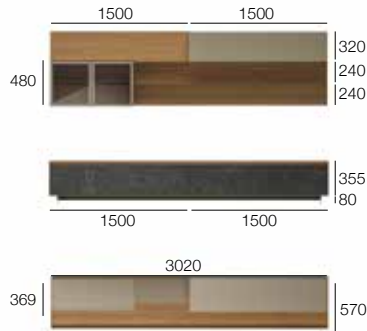

L7C09

- Unterschrank CABARET ONE mit Umfang St 10 mm aus Canaletto Nuss und Korpus der Elemente in Loto Terra. Fronten aus Keramik Nero Greco matt und Rahmen Brown.
- Sockel aus Metall mit geformtem Füßen H 80 mm aus Lack Palladio.
- Boiserie Lampo St 10 mm aus Canaletto Nuss mit Borden aus Metall St 3 mm Lack Palladio.
- Hängeschrank mit Türen Scrigno aus transparentem Rauchglas und Profile in Lack Palladio mit Rückwände aus Canaletto Nuss und Hängeschrank mit Holzklapptür nach oben St 35 mm, beide in Lack Palladio.

Q.	Artikelnummer	Beschreibung	Melamin	Matt lackiert	Wie auf Foto
1	CNLC30	SOCKEL SOSPENDO MIT FUSSEN B.3000	-	381	381
1	CRQ30C8	RAND VON CABARET (3021x 355x571)	-	907	1.043
1	ERA8D15	UNTERSCHR. 1 KLAPPT.KER.M/TRENN.1500/320/546	-	1.009	948
1	ERA8D15	UNTERSCHR. 1 KLAPPT.KER.M/TRENN.1500/320/546	-	1.009	948
1	NTF83300	MODUL-ABDECKPLATTE 3001/522,5/20	-	225	282
1	VBR02210	BOISERIE-PANEELE ST.10 2097/ 237	-	152	243
1	VBR02210	BOISERIE-PANEELE ST.10 2097/ 237	-	152	243
1	VBR03150	BOISERIE-PANEELE ST.10 1497/ 317	-	140	219
1	RSS4F09	HÄNGESCHR.2 T.SCRIGNO(45+45) 900/ 480/369	-	869	869
1		Mehrpreis für furnierte Rückwand	-	-	60
1	HZA4D15	HÄNGESCH.KL.T.OBEN-RLZ HO.M/TRENN.1500/320/369	-	505	505
1	NHM34210	METALLBORD (2023) 2097/270/3	-	281	168
1	NHM34060	METALLBORD (2023) 597/270/3	-	107	85
Gesamtlistenpreis			-	5.737	5.994
Optional					
1	NHR048	VERTIKALE LED H. 480	-	53	53
1	NHR048	VERTIKALE LED H. 480	-	53	53
1	NHY206M	LED-LEISTE UNTER BORD MIT MAGNETBEFESTIGUNG B. 2057	-	336	336
1	NHY056M	LED-LEISTE UNTER BORD MIT MAGNETBEFESTIGUNG B. 557	-	124	124

B 3020 x H 1850 x T 295/369/570

L7C10