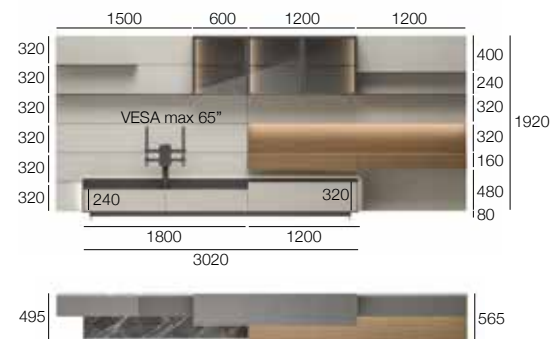

B 4500 x H 2000 x T 295/369/495/565