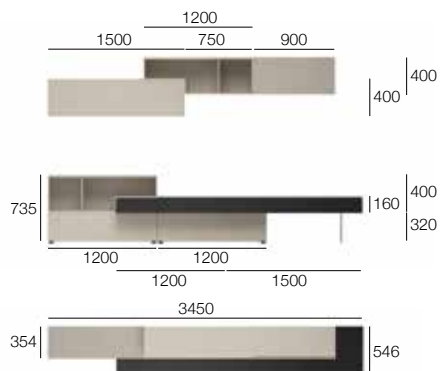

B 3450 x H 1950 x T 354/546

Q.	Artikelnummer	Beschreibung	Melamin	Matt lackiert	Wie auf Foto
1	RZA8D09	HÄNGESCHR.HOLZKLAPPTÜR 900/320/546	310	396	396
1	RCA8D09	HÄNGESCHR. 1 SCHUBL. HOLZ 900/320/546	314	390	390
1	NTF83180	MODUL-ABDECKPLATTE 1801/522,5/20	89	130	130
1	RTB4E09F	ELM.FOLDING "L" (OBEN) 900/ 400/353	313	436	436
1	RZA4E09	HÄNGESCHR.HOLZKLAPPTÜR 900/400/354	292	386	386
1	RTY4E12F	ELM.FOLDING "L" (UNTEN)1200/ 400/353	342	478	478
1	HZA4D12	HÄNGESCHR.HOLZKLAPPTÜR M/TRENN.1200/320/354	330	415	415
1	HZA4D12	HÄNGESCHR.HOLZKLAPPT.M/TRENN.1200/320/354	330	415	415
1	RTW4E08F	ELM.FOLDING "L" (UNTEN) 750/ 400/353	273	383	383
Gesamtlistenpreis			2.593	3.429	3.429

Q.	Artikelnummer	Beschreibung	Melamin	Matt lackiert	Wie auf Foto
1	PRK4D24	UNTERSCHR. 1 Klappt. Holz 2400/320/354	624	786	624
1	DCA8B12	UNTERSCHR.1 SCHUBL.HOLZ M/TRENN.1200/160/546	339	398	445
1	DCA8B15	UNTERSCHR.1 SCHUBL.HOLZ M/TRENN.1500/160/546	407	469	518
1	CYDM400	ABSTAND AUS METHACRYLAT ST12 T.403	76	76	76
1	NTF83270	MODUL-ABDECKPLATTE 2701/522,5/20	133	190	237
1	RTE4E12F	ELM.FOLDING "L" (OBEN)1200/ 400/353	342	478	342
1	HZA4E15	HÄNGESCHR.HOLZKLAPPTÜR M/TRENN.1500/400/354	438	564	438
1	RTE4E12F	ELM.FOLDING "L" (OBEN)1200/ 400/353	342	478	342
1	RZA4E09	HÄNGESCHR.HOLZKLAPPT.M/TRENN. 900/400/354	292	386	292
Gesamtlistenpreis			2.993	3.825	3.314