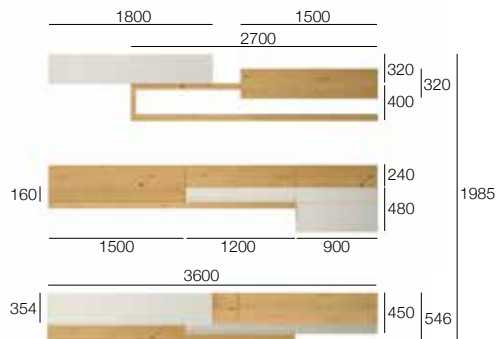

B 3600 x H 1985 x T 354/450/546

* Matt lackiert