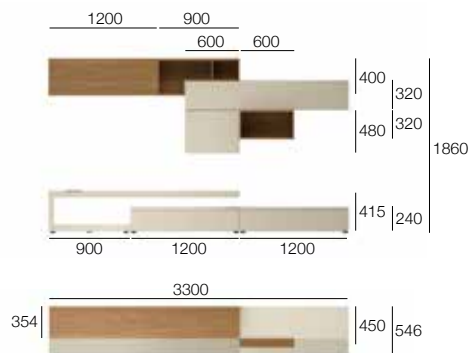

B 3300 x H 1860 x T 354/450/546

Q.	Artikelnummer	Beschreibung	Melamin	Matt lackiert	Wie auf Foto
1	NPE8090	BODENSTEHENDE BANK 901/546/60	190 *	190	190
1	NFF8045	SEITENWAND (H.160-450)/T.545	95 *	95	95
1	NPP8210	HÄNGEBANK 2101/546/60	468 *	468	468
1	DRA8C12	UNTERSCHR. 1 HOLZKLAPPT.M/TRENN.1200/240/546	350	420	420
1	DCA8C12	UNTERSCHR. 1 SCHUBL.HOLZ M/TRENN.1200/240/546	395	460	460
1	NTF82240	ABSCHLUSS-DECKPL. 2401/546/15	114	162	162
1	RVA6D06F	ELM.FOLDING 600/ 320/449	200	282	362
1	RAA4F06	HÄNGESCHR. HOLZTÜR 600/ 480/354	216	307	307
1	HZA4D18	HÄNGESCHR.HOLZKLAPPTÜR M/TRENN.1800/320/354	472	585	585
1	RTA4E09F	ELM.FOLDING "L" (OBEN) 900/ 400/353	313	436	569
1	HZA4E12	HÄNGESCHR.HOLZKLAPPT.OBEN 1200/400/354	366	478	545
Gesamtlistenpreis			3.179	3.883	4.163
Optional					
1	NHG210	EINBAU-LED-LEISTE(2020) HORIZ. L 2058	213	213	213
1	NHCV01C	BOHRUNG + KABELDURCHFÜHRUNG AUS METALL	45	45	45

* Matt lackiert