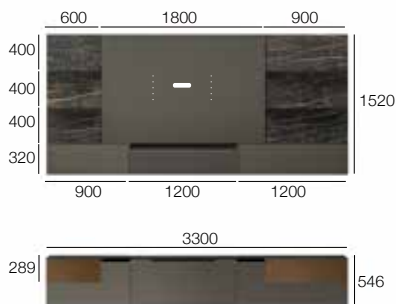

Q.	Artikelnummer	Beschreibung	Melamin	Matt lackiert	Wie auf Foto
1	RCA8D09	HÄNGESCHR. 1 SCHUBL. HOLZ 900/320/546	314	390	390
1	HKF8C12	HÄNGESCHR.FR. M/BOHR.(AUDIO) 1200/240/546	558	587	587
1	CPG8P12A	ABLAGE AGIO "A" 1200/546 H80-95	224	271	271
1	HZA8D12	HÄNGESCHR. HOLZKLAPPTÜR M/TRENN. 1200/320/546	384	478	478
1	VCK12180	TV-PANEEL "CIAK" M/VESA 1800/1200/10	675	675	675
1	VBR04075	BOISERIE-PANEEL (KERAM.)ST12 747/ 397	437	437	437
1	VBR04075	BOISERIE-PANEEL (KERAM.)ST12 747/ 397	437	437	437
1	VBR04075	BOISERIE-PANEEL (KERAM.)ST12 747/ 397	437	437	437
1	VBR04120	BOISERIE-PANEEL (KERAM.)ST12 1047/ 397 Sondermaße	736	736	736
1	VBR04120	BOISERIE-PANEEL (KERAM.)ST12 1047/ 397 Sondermaße	736	736	736
1	VBR04120	BOISERIE-PANEEL (KERAM.)ST12 1047/ 397 Sondermaße	736	736	736
1	NHM34060	METALLBORD (2023) 597/270/3	85	107	107
1	NHM34060	METALLBORD (2023) 597/270/3	85	107	107
1	NHM34090	METALLBORD (2023) 897/270/3	98	137	137
1	NHM34090	METALLBORD (2023) 897/270/3	98	137	137

Gesamtlistenpreis 6.040 6.408 6.408

Optional

1	NHN001C	LED FÜR TV-PANEEL "CIAK" B.1800	197	197	197
1	NHL002B	LED FÜR TV-PANEEL "CIAK" H.1200	131	131	131
1	NHN001C	LED FÜR TV-PANEEL "CIAK" B.1800	197	197	197
1	NHL002B	LED FÜR TV-PANEEL "CIAK" H.1200	131	131	131
1	NHY056M	LED-LEISTE UNTER BORD MIT MAGNETBEFESTIGUNG B. 557	124	124	124
1	NHY056M	LED-LEISTE UNTER BORD MIT MAGNETBEFESTIGUNG B. 557	124	124	124
1	NHY086M	LED-LEISTE UNTER BORD MIT MAGNETBEFESTIGUNG B. 857	163	163	163
1	NHY086M	LED-LEISTE UNTER BORD MIT MAGNETBEFESTIGUNG B. 857	163	163	163

B 3300 x H 1520 x T 289/546