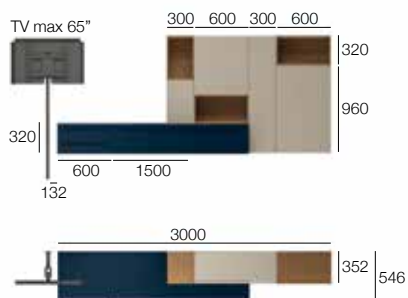

L7C68

B 3000+132 x H 1280 x T 352/546

- Hängeunterschranke Lampo in Lack matt Oltremare.
- Hängeschränke aus Melamin Sketch Roccia.
- Elemente OPEN aus Canaletto Nuss.
- Schwenkbarer Ständer für VIDEO TV in der Ausführung.Brown.

Q.	Artikelnummer	Beschreibung	Melamin	Matt lackiert	Wie auf Foto
1	RCB8D06	HÄNGESCHR. 2 SCHUBL.(16+16) 600/320/546	308	389	413
1	HZA8D15	HÄNGESCHR.HOLZKLAPPTÜR M/TRENN.1500/320/546	464	578	608
1	NTF83210	MODUL-ABDECKPLATTE 2101/522,5/20	104	150	150
1	RAA4F03	HÄNGESCHR. HOLZTÜR 300/ 480/354	171	240	171
1	RVA4F03F	ELM.FOLDING 300/ 480/353	160	233	274
1	RVA4D06F	ELM.FOLDING 600/ 320/353	178	253	322
1	RAA4H06	HÄNGESCHR. HOLZTÜR 600/ 640/354	246	362	246
1	RAA4N03	HÄNGESCHR. HOLZTÜR300/1280/354	311	435	311
1	RAA4L06	HÄNGESCHR. HOLZTÜR 600/ 960/354	306	452	306
1	RVA4D06F	ELM.FOLDING 600/ 320/353	178	253	322
1	NHV3148	TV.HALTERUNG "VIDEO" H.1480 T.270	593	593	593
Gesamtlistenpreis			3.019	3.938	3.716
Optional					
1		VERKLEIDUNG FÜR TV-HALTERUNG MAX 65 "	141	141	141