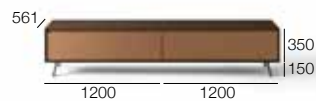

B 2430 x H 500 x T 561