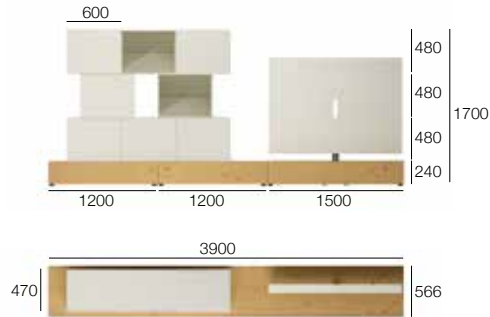

L7C71

- Doppelseitige Unterschränke Lampro aus Eiche Nodato Naturale und Element ROTO mit Paneel in Lack matt Bianco 10.
- Aufsatzelemente für Unterschrank, ebenfalls doppelseitig in Lack matt Bianco 10.

Q.	Artikelnummer	Beschreibung	Melamin	Matt lackiert	Wie auf Foto
1	DCA8C12	UNTERSCHR. 1 SCHUBL.HOLZ M/TRENN.1200/240/546	395	460	515
1	VP7024B	ABSCHLUSSPAN.x DOPPELSEIT.LAMPO 1197/ 236/20	53	67	125
1	DCA8C12	UNTERSCHR. 1 SCHUBL.HOLZ M/TRENN.1200/240/546	395	460	515
1	VP7024B	ABSCHLUSSPAN.x DOPPELSEIT.LAMPO 1197/ 236/20	53	67	125
1	CBN1508C	P.ROTO(131)+EL.ZWEIS.KLAPP.1500/240/566	1.399	1.499	1.642
1	PAA6F06	UNTERSCHR. HOLZTÜR 600/ 480/450	233	332	332
1	VP3048B	ABSCHLUSSPAN.x DOPPELSEIT.LAMPO 597/ 476/20	60	78	78
1	PAA6F06	UNTERSCHR. HOLZTÜR 600/ 480/450	233	332	332
1	VP3048B	ABSCHLUSSPAN.x DOPPELSEIT.LAMPO 597/ 476/20	60	78	78
1	PAA6F06	UNTERSCHR. HOLZTÜR 600/ 480/450	233	332	332
1	VP3048B	ABSCHLUSSPAN.x DOPPELSEIT.LAMPO 597/ 476/20	60	78	78
1	PAA6F06	UNTERSCHR. HOLZTÜR 600/ 480/450	233	332	332
1	VP3048B	ABSCHLUSSPAN.x DOPPELSEIT.LAMPO 597/ 476/20	60	78	78
1	PJA6F06	UNTERSCHR. GLASTÜR 600/ 480/450	412	494	494
1	VP3048B	ABSCHLUSSPAN.x DOPPELSEIT.LAMPO 597/ 476/20	60	78	78
1	PJA6F06	UNTERSCHR. GLASTÜR 600/ 480/450	412	494	494
1	VP3048B	ABSCHLUSSPAN.x DOPPELSEIT.LAMPO 597/ 476/20	60	78	78
1	PJA6F06	UNTERSCHR. GLASTÜR 600/ 480/450	412	494	494
1	VP3048B	ABSCHLUSSPAN.x DOPPELSEIT.LAMPO 597/ 476/20	60	78	78
1	PJA6F06	UNTERSCHR. GLASTÜR 600/ 480/450	412	494	494
1	VP3048B	ABSCHLUSSPAN.x DOPPELSEIT.LAMPO 597/ 476/20	60	78	78
2.4	NTB3000	DOPPELSEIT.DECKPL. JE LFM ST.20MM	206	317	538
Gesamtlistenpreis			5.561	6.798	7.388

B 3900 x H 1700 x T 470/566

L7C72