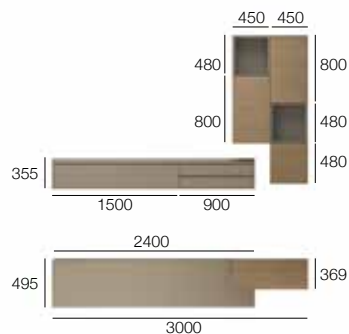

B 3000 x H 2100 x T 369/495