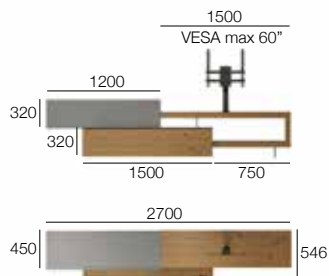

B 2700 x H 655 x T 450/546

* Matt lackiert