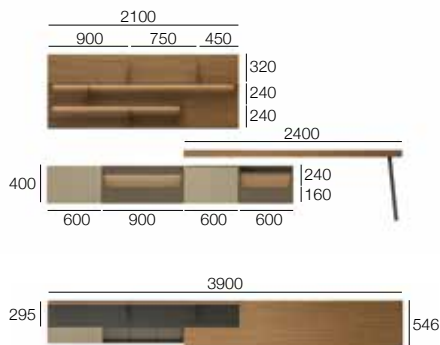

L7C86

- Hängeunterschranke Lampo in Lack matt Ombra und Creta.
- Ablagen AGIO mit offenem Fach H 240 mm in matt Creta.
- Bank St 60 mm aus Canaletto Nuss.
- Boiserie Lampo St 25 mm aus Canaletto Nuss mit Borde St 3 mm aus Metall Brown.

Q.	Artikelnummer	Beschreibung	Melamin	Matt lackiert	Wie auf Foto
1	RZA6E06	HÄNGESCHR. HOLZKLAPPTÜR 600/400/450	260	341	341
1	RCA6B09	HÄNGESCHR. 1 SCHUBL. HOLZ 900/160/450	240	292	292
1	CRG6S09D	HÄNGESCHR. AGIO "D-Y" 900/450 H240-255	391	463	463
1	RCA6E06	HÄNGESCHR. 1 SCHUBL. HOLZ 600/400/450	276	355	355
1	RCA6B06	HÄNGESCHR. 1 SCHUBL. HOLZ 600/160/450	182	230	230
1	CRG6S06A	HÄNGESCHR. AGIO "A" 600/450 H240-255	229	277	277
1	NPP8240	HÄNGEBANK 2401/546/60	518 *	518	560
1	NLE8710	BEINE AUS METALL "ECCLETO" H.710	255	255	255
1	VBR02090	BOISERIE-PANEELE ST.25 897/ 237	60	74	117
1	VBR02060	BOISERIE-PANEELE ST.25 597/ 237	49	59	87
1	VBR03090	BOISERIE-PANEELE ST.25 897/ 317	70	92	140
1	VBR02120	BOISERIE-PANEELE ST.25 1197/ 237	70	101	147
1	VBR02150	BOISERIE-PANEELE ST.25 1497/ 237	81	118	179
1	VBR03075	BOISERIE-PANEELE ST.25 747/ 317	63	81	122
1	VBR03045	BOISERIE-PANEELE ST.25 447/ 317	49	58	85
1	NHM34150	METALLBORD (2023) 1497/270/3	147	216	147
1	NHM34210	METALLBORD (2023) 2097/270/3	168	281	168
1	NHMD3018	TRENNWAND AUS METALL ST.3 180/235	44	67	44
2	NHMD3021	TRENNWAND AUS METALL ST.3 210/235	90	142	90
1	NHMD3018	TRENNWAND AUS METALL ST.3 180/235	44	67	44
1	NHM34210	METALLBORD (2023) 2097/270/3	168	281	168
Gesamtlistenpreis			3.454	4.368	4.311
Optional					
6.12	NHS600R	LED-LEISTE AUSSEN RÜCKSEITIGES BOISERIE	557	557	557
1	NHY146M	LED-LEISTE UNTER BORD MIT MAGNETBEFESTIGUNG B. 1457	248	248	248
1	NHY206M	LED-LEISTE UNTER BORD MIT MAGNETBEFESTIGUNG B. 2057	336	336	336
1	NHR090Z	HORIZONTALE LED L. 900	99	99	99
1	NHR060Z	HORIZONTALE LED L. 600	66	66	66
1	NHFD0915	BODEN AUS KUNSTLEDER M/TRENNW. "AGIO" 870/154	104	104	104
5.8	NHS600R	LED-LEISTE AUSSEN RÜCKSEITIGE BOISERIE	521	521	521

* Matt lackiert