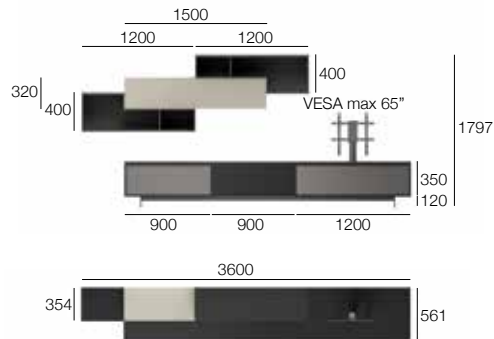

Q.	Artikelnummer	Beschreibung	Melamin	Matt lackiert	Wie auf Foto
1	CNLC30	SOCKEL SOSPENDO MIT FUSSEN B.3000	311	311	311
1	CTD6303B	UMRANDUNG 4 SEITEN 3030/ 350/561	456	692	917
1	PRA8D09	UNTERSCHR. 1 HOLZKLAPPT. 900/320/546	310	396	396
1	PCB8D09Z	UNTERSCHR. 2 SCHUBL.(16+16) 900/320/561	397	489	549
1	DRA8D12	UNTERSCHR. 1 HOLZKLAPPT. 1200/320/546	384	478	478
1	HZA4D15	HÄNGESCHR.HOLZKLAPPTÜR M/TRENN.1500/320/354	402	505	505
1	RTD4E12F	ELM.FOLDING "L" (OBEN)1200/ 400/353	342	478	615
1	RTY4E12F	ELM.FOLDING "L" (UNT.)1200/ 400/353	342	478	615

Gesamtlistenpreis

2.944 3.827 4.386

Optional

1		MEHRPREIS "K" FÜR VESA-MECHANISMUS	361	361	361
1	NHR040	EINBAU-LED-LEISTE (2020) VERT. H. 400	44	44	44
1	NHR040	EINBAU-LED-LEISTE (2020) VERT. H. 400	44	44	44

B 3600 x H 1800 x T 354/561