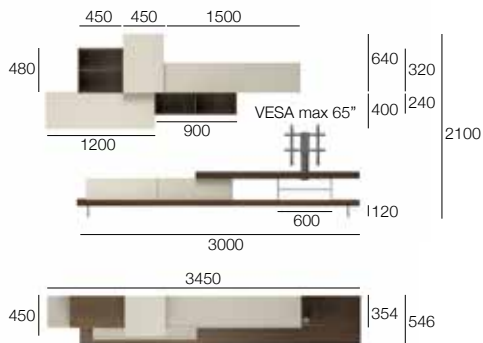

B 3300 x H 1950 x T 354/450/546

* Matt lackiert

L7C58

- Zusammengesetzter Unterschränk St 60 mm aus Eiche Termotrattato mit Schrankelement Lampo in Lack matt Grigio Corda, mit schwenkbarem Vesa TV-Halterung aus lackiertem Metall Brown. Der Unterschränk ist mit Methacrylatfüßen H 120 mm ausgestattet.
- Hängeschränke in Lack matt Grigio Corda.
- Horizontale Hängeschränke Open in Eiche Termotrattato.