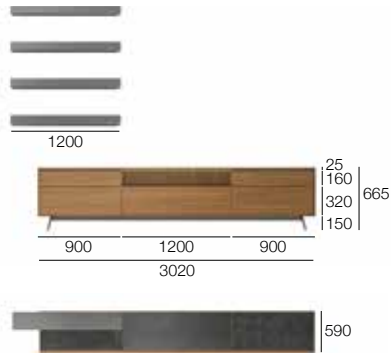

L7C13

- Unterschrank CABARET GLASS aus Canaletto Nuss und Abdeckplatte aus Keramik Nero Greco matt.
- Sockel mit Füßen Domino H 150 mm aus Lack Piombo.
- Borde SUPER in Lack Piombo.

Q.	Artikelnummer	Beschreibung	Melamin	Matt lackiert	Wie auf Foto
1	CNLC30	SOCKEL SOSPENDO MIT FUSSEN B.3000	-	381	381
1	CRQ30H8	RAND VON CABARET (3021x 515x571)	-	1.015	1.168
1	PCD8F09	UNTERSCHR. 2 SCHUBL.(16+32) 900/480/546	-	610	681
1	PCD8F09	UNTERSCHR. 2 SCHUBL.(16+32) 900/480/546	-	610	681
1	DRA8D12	UNTERSCHR. 1 HOLZKLAPPT.M/TRENN..1200/320/546	-	478	542
1	NTF80090	MODUL-ABDECKPLATTE 901/523/12	-	482	482
1	NTF80090	MODUL-ABDECKPLATTE 901/523/12	-	482	482
1	NTF80120	MODUL-ABDECKPLATTE 1201/523/12	-	604	604
1	CRP12011	GLASFACH CABARET (1200x160x523)	-	213	227
1	NMSA2120	GEF.BORD."SUPER"(FRONT. 45°)1200/260	-	484	484
1	NMSA2120	GEF.BORD."SUPER"(FRONT. 45°)1200/260	-	484	484
1	NMSA2120	GEF.BORD."SUPER"(FRONT. 45°)1200/260	-	484	484
1	NMSA2120	GEF.BORD."SUPER"(FRONT. 45°)1200/260	-	484	484
Gesamtlistenpreis			-	6.811	7.184
Optional					
1	CHBT3005-3L	CORN.LED M/PAN.BASE CABAR.3020/ 515 (3 SEITEN)	-	478	478
1	NMSA2120	LED B. 1200 BORDE SUPER	-	131	131
1	NMSA2120	LED B. 1200 BORDE SUPER	-	131	131
1	NMSA2120	LED B. 1200 BORDE SUPER	-	131	131
1	NMSA2120	LED B. 1200 BORDE SUPER	-	131	131

B 3020/3300x H 665 x T 590

L7C14

- Unterschrank CABARET GLASS mit Umfang St 10 mm aus EicheTermotrattato, Elemente mit Korpus und Fronten aus Eiche Termotrattato.
- Sockel mit Füßen aus Methacrylat H 120 mm.
- Borde SUPER aus lackiertem Metall Ottone.
- Schwenkbarer Ständer für VIDEO TV in der Ausführung.Brown.