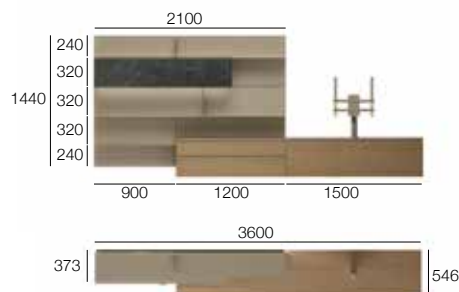

L7C27

- Hängeunterschranke Lampo aus Eiche Argilla und Griff Palladio.
- Boiserie Lampo St 25 mm aus Lack Palladio.
- Hängeschränk mit Front aus Keramik Nero Greco matt und Rahmen in Lack Palladio.

Q.	Artikelnummer	Beschreibung	Melamin	Matt lackiert	Wie auf Foto
1	HCC8E12	HÄNGESCHR.2 SCHUBL(16+24)M/TRENN.1200/400/546	601	747	833
1	HZA8E15	HÄNGESCHR.HOLZKLAPPTÜR M/TRENN.1500/400/546	534	677	765
1	GZA4D15	HÄNGESCHR.1KLAPP.KER.M/TRENN.1500/320/354	886	936	936
1	VBR02090	BOISERIE-PANEELE ST.25 897/ 237	60	74	74
1	VBR02090	BOISERIE-PANEELE ST.25 897/ 237	60	74	74
1	VBR03090	BOISERIE-PANEELE ST.25 897/ 317	70	92	92
1	VBR03090	BOISERIE-PANEELE ST.25 897/ 317	70	92	92
1	VBR02120	BOISERIE-PANEELE ST.25 1197/ 237	70	101	101
1	VBR02120	BOISERIE-PANEELE ST.25 1197/ 237	70	101	101
1	VBR03060	BOISERIE-PANEELE ST.25 597/ 317	56	68	68
1	VBR03120	BOISERIE-PANEELE ST.25 1197/ 317	84	118	118
1	NHM34090	METALLBORD (2023) 897/270/3	98	137	98
1	NTF82270	ABSCHLUSS-DECKPL. 2701/546/15	133	190	237
1	NHM34210	METALLBORD (2023) 2097/270/3	168	281	168
1	NHM34060	METALLBORD (2023) 597/270/3	85	107	85
1	NHMD3018	TRENNWAND AUS METALL ST 3 180/235	44	67	44
1	NHMD3021	TRENNWAND AUS METALL ST 3 210/235	45	71	45
Gesamtlistenpreis			3.134	3.933	3.931
Optional					
5.48	NHS600R	LED AUF 4 SEITEN BOISERIE	499	499	499
1	NHR150Z	HORIZONTALE LED L. 1500	164	164	164
1		MEHRPREIS "K" FÜR VESA-MECHANISMUS	361	361	361

B 3600 x H 1500 x T 373/546

L7C28

- Unterschranke Lampo in Lack matt Ombra und Canaletto Nuss mit Modul-Abdeckplatte aus Keramik Noir Desir matt. Der vorgezogene Teil wird vom Fuß aus transparentem Methacrylat H 335 mm getragen.
- Boiserie Lampo in Lack matt Ombra und Borde aus lackiertem Metall Piombo.
- Hängeschränk in Lack matt Ombra.