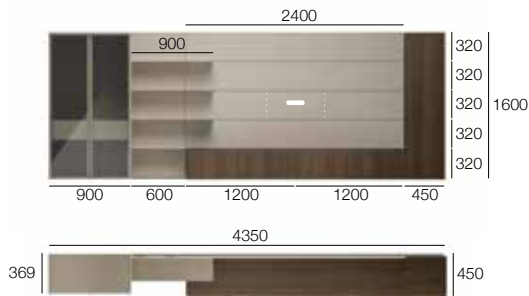

B 4350 x H 1600 x T 369/450

L7C26

- Hängeunterschranke Lampo und seitlicher Hochschrank aus Eiche Termotrattato, Vitrinen mit Korpus aus Lack Palladio mit Türen Scrigno und Fronten aus Transparentes Rauchglas und Profile aus Lack Palladio.
- Boiserie St 25 mm aus Melamin Loto Tortora mit Borde aus Metall St 3 mm in Lack Palladio.

Q.	Artikelnummer	Beschreibung	Melamin	Matt lackiert	Wie auf Foto
1	RSS4P09	HÄNGESCHR.2 GLAST.SCRIGNO 900/1600/369	1.245	1.474	1.474
1		Mehrpreis für furnierte Rückwand	-	-	199
1	CCH9021	EL.INNENSCHUBL. SCRIGNO 859/212	206	273	273
1	HCA6D12	HÄNGESCHR.1 SCHUBL.HOL.M/TRENN.1200/320/450	409	491	546
1	HZA6D12	HÄNGESCHR.HOLZKLAPPTÜR M/TRENN.1200/320/450	367	455	518
1	NTF63240	MODUL-ABDECKPLATTE 2401/426,5/20	95	143	178
1	RAA6P05	HÄNGESCHR. HOLZTÜR 450/1600/450	420	624	697
1	VBR03060	BOISERIE-PANEELE ST.25 597/ 317	56	68	56
1	VBR03060	BOISERIE-PANEELE ST.25 597/ 317	56	68	56
1	VBR03060	BOISERIE-PANEELE ST.25 597/ 317	56	68	56
1	VBR03060	BOISERIE-PANEELE ST.25 597/ 317	56	68	56
1	VBR03060	BOISERIE-PANEELE ST.25 597/ 317	56	68	56
1	VBR03060	BOISERIE-PANEELE ST.25 597/ 317	56	68	56
1	VBR03240	BOISERIE-PANEELE ST.25 2397/ 317	139	208	139
1	VBR03240	BOISERIE-PANEELE ST.25 2397/ 317	139	208	139
1	VBR03240	BOISERIE-PANEELE ST.25 2397/ 317	139	208	139
1	VBR03240	BOISERIE-PANEELE ST.25 2397/ 317	139	208	139
1	NHM34060	METALLBORD (2023) 597/270/3	85	107	85
1	NHM34060	METALLBORD (2023) 597/270/3	85	107	85
1	NHM34090	METALLBORD (2023) 897/270/3	98	137	98
1	NHM34090	METALLBORD (2023) 897/270/3	98	137	98
1	NHM34090	METALLBORD (2023) 897/270/3	98	137	98
Gesamtlistenpreis			4.042	5.257	5.185
Optional					
2.98	NHS6000R	LED-LEISTE AUSSEN RÜCKSEITIGE BOISERIE	268	268	268
1	NHY056M	LED-LEISTE UNTER BORD MIT MAGNETBEFESTIGUNG B. 557	124	124	124
1	NHY086M	LED-LEISTE UNTER BORD MIT MAGNETBEFESTIGUNG B. 857	163	163	163
1	NHY086M	LED-LEISTE UNTER BORD MIT MAGNETBEFESTIGUNG B. 857	163	163	163
1	NHY086M	LED-LEISTE UNTER BORD MIT MAGNETBEFESTIGUNG B. 857	163	163	163
1	NHR160	VERTIKALE LED H. 1600	175	175	175
1	NHR160	VERTIKALE LED H. 1600	175	175	175
1		MEHRPREIS FÜR ANPASSUNG VON TV AN PANEEL	70	70	70