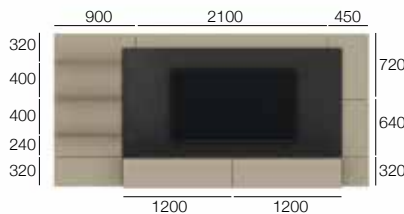

Q.	Artikelnummer	Beschreibung	Melamin	Matt lackiert	Wie auf Foto
1	HZA8D12	HÄNGESCHR.HOLZKLAPPTÜR M/TRENN.1200/320/546	384	478	478
1	HCA8D12	HÄNGESCHR.1 SCHUBL.HOL.M/TRENN.1200/320/546	426	514	514
1	NTF83240	MODUL-ABDECKPLATTE 2401/522,5/20	114	162	162
1	VCK12240	TV-PANEEL "CIAK" M/VESA "CIAK" C/VESA 2400/1200/10	777	777	1.047
1	VBR03075	BOISERIE-PANEELE ST.25 747/ 317	63	81	81
1	VBR02090	BOISERIE-PANEELE ST.25 897/ 237	60	74	74
1	VBR04090	BOISERIE-PANEELE ST.25 897/ 397	82	108	108
1	VBR04090	BOISERIE-PANEELE ST.25 897/ 397	82	108	108
1	VBR03090	BOISERIE-PANEELE ST.25 897/ 317	70	92	92
1	VBR03210	BOISERIE-PANEELE ST.25 2097/ 317	125	185	185
1	VBR03030	BOISERIE-PANEELE ST.25 297/ 317	47	55	55
1	VBR08045	BOISERIE-PANEELE ST.25 447/ 796,5	103	124	124
1	VBR07045	BOISERIE-PANEELE ST.25 447/ 637	70	87	87
3	NHM34075	METALLBORD (2023) 747/270/3	276	366	276
Gesamtlistenpreis			2.679	3.211	3.391
Optional					
1	NHN001D	LED FÜR TV-PANEEL "CIAK" B.2400	262	262	262
1	NHL002B	LED FÜR TV-PANEEL "CIAK" H.1200	131	131	131
1	NHL002B	LED FÜR TV-PANEEL "CIAK" H.1200	131	131	131

B 3450 x H 1680 x T 295/546