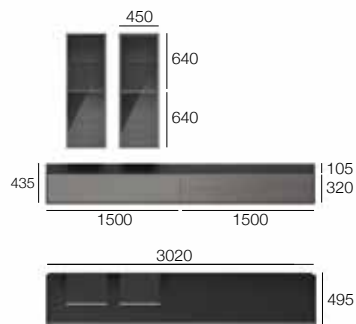

B 3020 x H 2150 x T 369/495