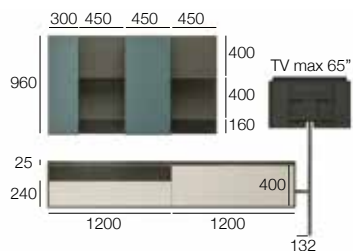

B 2420+132 x H 1940 x T 295/352/495