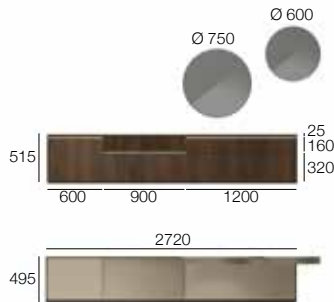

B 2720 x H 515 x T 495