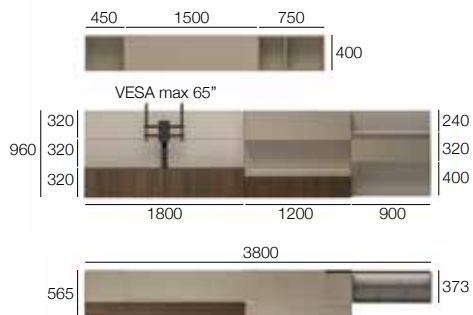

L7C34

- Hängeunterschranke Lampo aus Eiche Termotrattato mit schwenkbarem Vesa TV-Halterung.
- Hängeschränke in Lack Palladio und Elemente AGIO aus Lack Palladio mit Trennwand und Boden aus Ecovintage Nube 42.
- Boiserie St 25 mm aus Melamin Sketch Roccia.

Q.	Artikelnummer	Beschreibung	Melamin	Matt lackiert	Wie auf Foto
1	RZK8D18	HÄNGESCHR.2 HOLZKLAPPT.(NEBEN)1800/320/546	606	753	858
1	HCA8C12	HÄNGESCHR.1 SCHUBL.HOL.M/TRENN.1200/240/546	395	460	515
1	CPG8P12A	ABLAGE AGIO "A" 1200/546 H80-95	224	271	271
1	RZA4C09	HÄNGESCHR.HOLZKLAPPTÜR 900/240/354	251	302	302
1	CPG4P09D	ABLAGE AGIO "D-Y" 900/354 H80-95	338	370	370
1	HZA4D12	HÄNGESCHR.HOLZKLAPPTÜR M/TRENN.1200/320/354	330	415	415
1	RVA4E05F	ELM.FOLDING 450/ 400/353	169	244	244
1	HZA4E15	HÄNGESCHR.HOLZKLAPPT.M/TRENN.1500/400/354	438	564	564
1	RVC4E07F	ELEM.FOLDING (1TRENN.SEIT.) 750/400/353	228	339	339
1	VBR03180	BOISERIE-PANEELE	112	162	112
1	VBR03180	BOISERIE-PANEELE ST.25 1797/ 317	112	162	112
1	VBR03120	BOISERIE-PANEELE ST.25 1197/ 317	84	118	84
1	VBR04090	BOISERIE-PANEELE ST.25 897/ 397	82	108	82
1	VBR02090	BOISERIE-PANEELE ST.25 897/ 237	60	74	60
Gesamtlistenpreis			3.429	4.342	4.328
Optional					
9.64	NHS600R	LED AUF 4 SEITEN BOISERIE	877	877	877
1	NHY116B	EINBAU-LED-LEISTE UNTER BOISERIE B.1157	131	131	131
1	NHY086B	EINBAU-LED-LEISTE UNTER BOISERIE B. 857	99	99	99
1		HALTERUNG VESA	361	361	361
1	NHFL0915	BODEN AUS KUNSTLEDER B. 900 T. 154	76	76	76

B 3900 x H 1800 x T 373/565

L7C35

- Hängeunterschranke Lampo in Lack matt Brown.
- Ablage Agio mit offenem Fach H 240 mm und Hängeschränk in Lack matt Grigio Corda.
- Hängeschränke in Lack matt Grigio Corda.
- Hängeschränk TETRIS in Lack matt Grigio Corda.