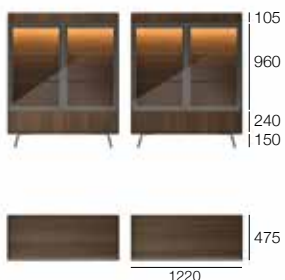

Q.	Artikelnummer	Beschreibung	Melamin	Matt lackiert	Wie auf Foto
1	CNLC12	SOCKEL SOSPENDO MIT FUSSEN B.1200	-	336	336
1	CRQ12U6	RAND VON CABARET (1200x 1315x475)	-	817	938
1	DCA6C12	UNTERSCHR. 1 SCHUBL.HOLZ 1200/240/450	-	436	490
1	DJF6L12	UNTERSCHR. 2 GLASTÜREN(60+60) 1200/ 960/450	-	1.345	1.403
Gesamtlistenpreis			-	2.934	3.167
Optional					
1	NHR060Z	EINBAU-LED-LEISTE (2020) HORIZ. B600	-	66	66
1	NHR060Z	EINBAU-LED-LEISTE (2020) HORIZ. B600	-	66	66
1	CNLC12	SOCKEL SOSPENDO MIT FUSSEN B.1200	-	336	336
1	CRQ12U6	RAND VON CABARET (1200x 1315x475)	-	817	938
1	DCA6C12	UNTERSCHR. 1 SCHUBL.HOLZ 1200/240/450	-	436	490
1	DJF6L12	UNTERSCHR. 2 GLASTÜREN(60+60) 1200/ 960/450	-	1.345	1.403
Gesamtlistenpreis			-	2.934	3.167
Optional					
1	NHR060Z	EINBAU-LED-LEISTE (2020) HORIZ. B600	-	66	66
1	NHR060Z	EINBAU-LED-LEISTE (2020) HORIZ. B600	-	66	66