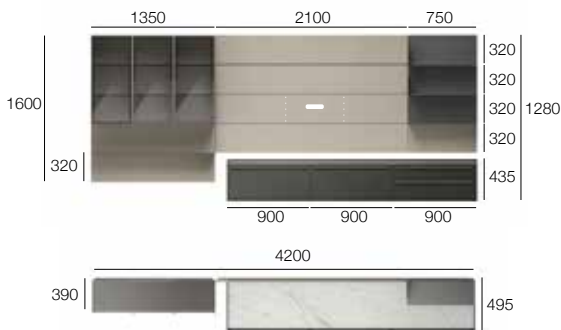

B 4200 x H 2150 x T 295/390/495

L7C06

- Hängeschrankelement CABARET ONE mit Rand und Bestandteilen in Lack matt Brown, Abdeckplatte aus Keramik Fusion White, Griffe Star in Lack Piombo. Innenkorpus in Loto Terra.
- Boiserie Lampo mit Paneelen St. 25 mm aus Lack Loto Tortora und Borde mit Trennwände in Lack matt Piombo.
- Hängeschränke in Lack matt Piombo mit Tür Scrigno aus transparentem Rauchglas und lackierte Profile Piombo.

Q.	Artikelnummer	Beschreibung	Melamin	Matt lackiert	Wie auf Foto
1	CSQ27E6	RAND CABARET HÄNGESCH. (2721x 435x495)	-	904	904
1	RZK6E18	HÄNGESCHR.2 HOLZKLAPPT.(NEBEN)1800/400/450	-	852	768
1	RCC6E09	HÄNGESCHR. 2 SCHUBL.(16+24) 900/400/450	-	529	475
1	NTF60270	MODUL-ABDECKPLATTE 2701/427/12	-	1.003	1.003
1	VBR03135	BOISERIE-PANEELE ST.25 1347/ 317	-	130	92
1	VBR03135	BOISERIE-PANEELE ST.25 1347/ 317	-	130	92
1	VBR03210	BOISERIE-PANEELE ST.25 2097/ 317	-	185	125
1	VBR03210	BOISERIE-PANEELE ST.25 2097/ 317	-	185	125
1	VBR03210	BOISERIE-PANEELE ST.25 2097/ 317	-	185	125
1	VBR03210	BOISERIE-PANEELE ST.25 2097/ 317	-	185	125
1	VBR03075	BOISERIE-PANEELE ST.25 747/ 317	-	81	63
1	VBR03075	BOISERIE-PANEELE ST.10 747/ 317	-	81	81
1	VBR03075	BOISERIE-PANEELE ST.10 747/ 317	-	81	81
1	VBR03075	BOISERIE-PANEELE ST.10 747/ 317	-	81	81
1	NHM34135	METALLBORD (2023) 1347/270/3	-	201	140
1	NHM34075	METALLBORD (2023) 747/270/3	-	122	92
1	NHM34075	METALLBORD (2023) 747/270/3	-	122	92
1	NHM34075	METALLBORD (2023) 747/270/3	-	122	92
2	NHMD3021	TRENNWAND AUS METALL. ST.3 210/235	-	142	90
1	RSA4L05	HÄNGESCHR.1 GLASTÜR SCRIGNO 450/ 960/369	-	646	646
1	RSS4L09	HÄNGESCHR.2T.SCRIGNO(45+45) 900/ 960/369	-	1.153	1.153
Gesamtlistenpreis			-	7.120	6.445
Optional					
1	NHY071M	LED-LEISTE UNTER BORD MIT MAGNETBEFESTIGUNG B 707	-	143	143
1	NHY071M	LED-LEISTE UNTER BORD MIT MAGNETBEFESTIGUNG B 707	-	143	143
1	NHY071M	LED-LEISTE UNTER BORD MIT MAGNETBEFESTIGUNG B 707	-	143	143
1	NHR045Z	HORIZONTALE LED L. 450	-	49	49
1		MEHRPREIS FÜR ANPASSUNG VON TV AN PANEEL	-	70	70
1	NHR090Z	HORIZONTALE LED L. 900	-	99	99