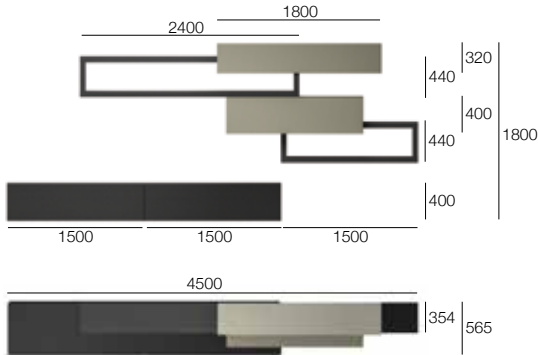

Q.	Artikelnummer	Beschreibung	Melamin	Matt lackiert	Wie auf Foto
1	HZA8E15	HÄNGESCHR.HOLZKLAPPT 1500/400/546	498	641	729
1	HCA8E15	HÄNGESCHR. 1 SCHUBL. HOLZ 1500/400/546	517	646	725
1	NTF83300	MODUL-ABDECKPLATTE 3001/522,5/20	158	225	282
1	NPM4150	HÄNGEBORD 1501/330/60	286 *	286	308
1	NFG4045	SEITENWAND (H.160-450)/T.329	72 *	72	79
1	NFG4045	SEITENWAND (H.160-450)/T.329	72 *	72	79
1	NPM4060	HÄNGEBORD 601/330/60	163 *	163	178
1	HUA6E15	HÄNGESCHR.1 KLAPPT.CARTES.M/TRENN.1500/400/485	589	722	722
1	NPM4240	HÄNGEBORD 2401/330/60	417 *	417	459
1	NFG4045	SEITENWAND (H.160-450)/T.329	72	72	79
1	NPM4150	HÄNGEBORD 1501/330/60	286 *	286	308
1	HZA4D18	HÄNGESCHR.HOLZKLAPPT.M/TRENN.1800/320/354	472	585	585
1	NFG4045	SEITENWAND (H.160-450)/T.329	72	72	79
Gesamtlistenpreis			3.674	4.259	4.612
Optional					
6.72	NHS600R	LED 4 SEITEN BOISERIE	612	612	612
1	NHG150	EINBAU-LED-LEISTE (2020) HORIZ. B 1458	175	175	175
1	R6E03	TRENNWÄNDE CARTESIO 315/359/363	70	98	98
1	R6E03	TRENNWÄNDE CARTESIO 315/359/363	70	98	98
1		Schnitt Borde	10	10	10

B 4500 x H 1800 x T 354/565

* Matt lackiert