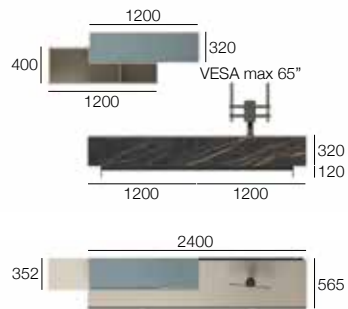

B 2850 x H 1600 x T 352/565