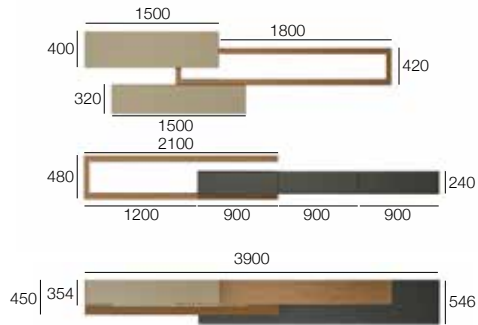

Q.	Artikelnummer	Beschreibung	Melamin	Matt lackiert	Wie auf Foto
1	NPP6210	HÄNGEBANK 2101/450/60	392 *	392	445
1	NPP6210	HÄNGEBANK 2101/450/60	392 *	392	445
1	NFF6045	SEITENWAND (H.160-450)/T.449	76 *	76	84
1	RZA8C09	HÄNGESCHR.HOLZKLAPPTÜR 900/240/546	290	349	349
1	RZK8C18	HÄNGESCHR.HOLZKLAPPT 1800/240/546	553	686	686
1	NTF83270	MODUL-ABDECKPLATTE 2701/522,5/20	133	190	190
1	NPM4240	HÄNGEBORD 2401/330/60	417 *	417	459
1	NFG4045	SEITENWAND (H.160-450)/T.329	72 *	72	79
1	NFG4045	SEITENWAND (H.160-450)/T.329	72 *	72	79
1	NPM4180	HÄNGEBORD 1801/330/60	322 *	322	346
1	HZA4D15	HÄNGESCHR.HOLZKLAPPTÜR M/TRENN.1500/320/354	402	505	505
1	HZA4E15	HÄNGESCHR.HOLZKLAPPT.M/TRENN.1500/400/354	438	564	564

Gesamtlistenpreis 3.559 4.037 4.231

Optional

1	NHG120	EINBAU-LED-LEISTE (2020) HORIZ. B 1158	139	139	139
1	NHG180	EINBAU-LED-LEISTE (2020) HORIZ. B 1758	206	206	206

B 3900 x H 1980 x T 354/450/546

* Matt lackiert