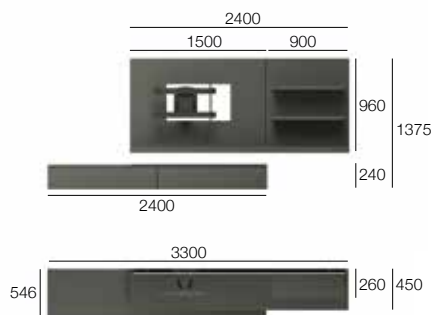

B 3300 x H 1375 x T 260/450/546

* Matt lackiert