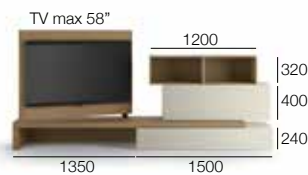

B 2850 x H 1200 x T 354/546

* Matt lackiert