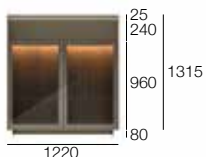

L7C15

- Anrichte CABARET GLASS mit 10 mm dickem Rand in Lack Palladio und Schrankelemente mit Tür aus transparentem Rauchglas und Profil Palladio, Korpus in Eiche Termotrattato. Die Abdeckplatte ist aus Keramik Noir Desir Matt.
- Sockel mit geformtem Fuß H 80 mm aus Lack Palladio.

Q.	Artikelnummer	Beschreibung	Melamin	Matt lackiert	Wie auf Foto
1	CNLC12	SOCKEL SOSPENDO MIT FUSSEN B.1200	-	282	282
1	CRQ12S6	RAND VON CABARET (1221x1235x475)	-	786	786
1	DJF6L12	GLASELEMENT	-	1.345	1.403
1	NTF60120	MODUL-ABDECKPLATTE 1201/427/12	-	495	495
1	CRP12024	GLASFACH CABARET (1200x240x427)	-	196	196
1		Mehrpreis für furnierte Rückwand	-	-	159
Gesamtlistenpreis			-	3.104	3.321
Optional					
1	NHR060Z	HORIZONTALE LED L.600	-	66	66
1	NHR060Z	HORIZONTALE LED L.600	-	66	66

B 1220 x H 1315 x T 475

L7C16

- Hängeschrankelement CABARET GLASS mit 10 mm Rand in Eiche Grigio und Elementen mit Fronten in Lack matt Grigio Corda und Korpus ebenfalls in Eiche Grigio.
- Hängeschränke mit Korpus aus Eiche Grigio und Fronten in Lack matt Avio.
- Boiserie Lampo St 10 mm mit Paneelen aus Eiche Grigio und Borden St 3 mm Lack Piombo.
- Schwenkbarer Ständer für TV VIDEO in der Ausführung Piombo, mit Wandbefestigung.