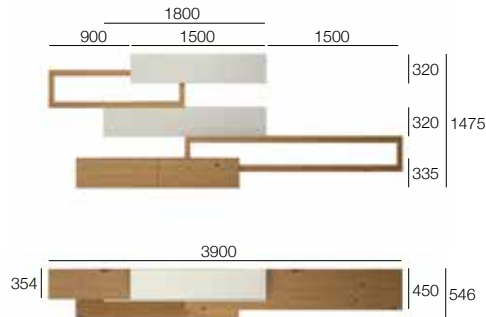

Q.	Artikelnummer	Beschreibung	Melamin	Matt lackiert	Wie auf Foto
1	RDA8D18	HÄNGESCHR. 2 SCHUBL. HOLZ 1800/320/546	614	741	824
1	NPP6180	HÄNGEBANK 1801/450/60	334 *	334	381
1	NFF6045	SEITENWAND (ST60) VARIAB.HÖHE/T449	76 *	76	84
1	NPP6240	HÄNGEBANK 2401/450/60	431 *	431	492
1	NFF6045	SEITENWAND (ST60) VARIAB.HÖHE/T449	76 *	76	84
1	HZA4D18	HÄNGESCHR.HOLZKLAPPTÜR M/TRENN.1800/320/354	472	585	585
1	NPM4150	HÄNGEBORD 1501/330/60	286 *	286	308
1	NFG4045	SEITENWAND (H.160-450)/T.329	72 *	72	79
1	NPM4090	HÄNGEBORD 901/330/60	191 *	191	205
1	NFG4045	SEITENWAND (H.160-450)/T.329	72 *	72	79
1	HZA4D15	HÄNGESCHR.HOLZKLAPPTÜR M/TRENN.1500/320/354	402	505	505
Gesamtlistenpreis			3.026	3.369	3.626
Optional					
1	NHG210	EINBAU LED-LEISTE(2020) HORIZ. L 2058	213	213	213
1	NHG090	EINBAU LED-LEISTE(2020) HORIZ. L 558	77	77	77

B 3900 x H 1475 x T 354/450/546

* Matt lackiert