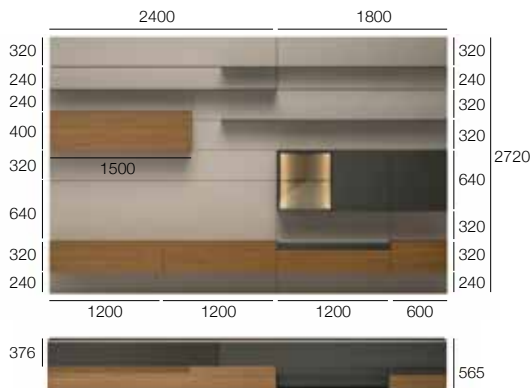

L7C19

- Wandhängende Anrichten CABARET GLASS mit 10 mm dickem Rand in Lack Brown und Schrankelemente in Canaletto Nuss mit Abdeckplatten in Keramik Nero Greco matt. Glastür mit Profil in Lack Brown und transparentes Rauchglas.

Q.	Artikelnummer	Beschreibung	Melamin	Matt lackiert	Wie auf Foto
1	CSQ12S6	RAND CABARET HÄNGESCH. (1221x1235x495)	-	932	932
1	HAT6H12	HÄNGESCHR.2 T.B(60+60)M/TRENN.1200/ 640/450	-	632	709
1	HCA6B12	HÄNGESCHR.1 SCHUBL.HOL.M/TRENN.1200/160/450	-	370	415
1	HJX6E12	HÄNGESCHR.1KLAPP.GL.M/TRENN. 1200/400/450	-	694	718
1	NTF60120	MODUL-ABDECKPL. 1201/427/12	-	495	495
Gesamtlistenpreis			-	3.123	3.269
Optional					
1	CHBT1213-4L	LED CABARET AUF 4 SEITEN	-	467	467
1	NHR060Z	HORIZONTALE LED L. 600	-	66	66
1	NHR060Z	HORIZONTALE LED L. 600	-	66	66
1	CSQ12S6	RAND CABARET HÄNGESCH. (1221x1235x495)	-	932	932
1	HAT6H12	HÄNGESCHR.2 T.B(60+60)M/TRENN.1200/ 640/450	-	632	709
1	HCA6B12	HÄNGESCHR.1 SCHUBL.HOL.M/TRENN.1200/160/450	-	370	415
1	CRP12044	GLASFACH CABARET (1200x320x427)	-	216	216
1	NTF60120	MODUL-ABDECKPL. 1201/427/12	-	495	495
Gesamtlistenpreis			-	2.645	2.767
Optional					
1	CHBT1213-4L	LED CABARET AUF 4 SEITEN	-	467	467

B 1220 x H 1235 x T 495