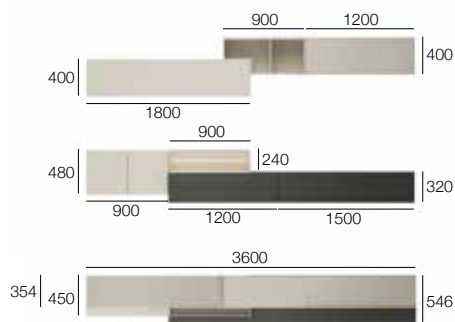

Q.	Artikelnummer	Beschreibung	Melamin	Matt lackiert	Wie auf Foto
1	RZK8D18	HÄNGESCHR.2 HOLZKLAPPT.(NEBEN)1800/320/546	606	753	858
1	HCA8C12	HÄNGESCHR.1 SCHUBL.HOL.M/TRENN.1200/240/546	395	460	515
1	CPG8P12A	ABLAGE AGIO "A" 1200/546 H80-95	224	271	271
1	RZA4C09	HÄNGESCHR.HOLZKLAPPTÜR 900/240/354	251	302	302
1	CPG4P09D	ABLAGE AGIO "D-Y" 900/354 H80-95	338	370	370
1	HZA4D12	HÄNGESCHR.HOLZKLAPPTÜR M/TRENN.1200/320/354	330	415	415
1	RVA4E05F	ELM.FOLDING 450/ 400/353	169	244	244
1	HZA4E15	HÄNGESCHR.HOLZKLAPPT.M/TRENN.1500/400/354	438	564	564
1	RVC4E07F	ELEM.FOLDING (1TRENN.SEIT.) 750/400/353	228	339	339
1	VBR03180	BOISERIE-PANEELE	112	162	112
1	VBR03180	BOISERIE-PANEELE ST.25 1797/ 317	112	162	112
1	VBR03120	BOISERIE-PANEELE ST.25 1197/ 317	84	118	84
1	VBR04090	BOISERIE-PANEELE ST.25 897/ 397	82	108	82
1	VBR02090	BOISERIE-PANEELE ST.25 897/ 237	60	74	60
Gesamtlistenpreis			3.429	4.342	4.328
Optional					
9.64	NHS600R	LED AUF 4 SEITEN BOISERIE	877	877	877
1	NHY116B	EINBAU-LED-LEISTE UNTER BOISERIE B.1157	131	131	131
1	NHY086B	EINBAU-LED-LEISTE UNTER BOISERIE B. 857	99	99	99
1		HALTERUNG VESA	361	361	361
1	NHFL0915	BODEN AUS KUNSTLEDER B. 900 T. 154	76	76	76

B 3900 x H 1800 x T 373/565