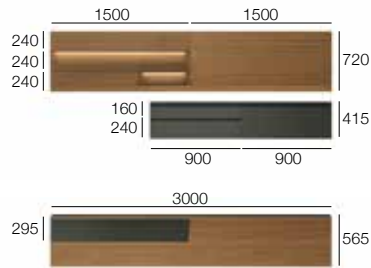

Q.	Artikelnummer	Beschreibung	Melamin	Matt lackiert	Wie auf Foto
1	RCC8E09	HÄNGESCHR. 2 SCHUBL.(16+24) 900/400/546	452	565	565
1	RZA8E09	HÄNGESCH.HOLZKLAPPT.UNTEN 900/400/546	355	464	464
2	CFR9048	90°-SEITENWAND UMRANDUNG ST.15 480/561	190	224	224
1	NTF82195	ABSCHLUSS-DECKPL. 1831/546/15 Sondermaße	107	154	154
1		Schnitt Abdeckplatte ST. 15	10	10	10
1	NPP8300	HÄNGEBANK 3001/546/60	634 *	634	725
1	VBR02150	BOISERIE-PANEELE ST.25 1497/ 237	81	118	179
1	VBR02150	BOISERIE-PANEELE ST.25 1497/ 237	81	118	179
1	VBR01150	BOISERIE-PANEELE ST.25 1497/ 156	75	109	167
1	VBR07150	BOISERIE-PANEELE ST.25 1497/ 636	156	245	401
1	NHM34060	METALLBORD (2023) 597/270/3	85	107	85
1	NHM34150	METALLBORD (2023) 1497/270/3	147	216	147
1		SCHNITT BOISERIE	10	10	10
Gesamtlistenpreis			2.383	2.974	3.310
Optional					
1	NHY056M	LED-LEISTE UNTER BORD MIT MAGNETBEFESTIGUNG B. 557	124	124	124
1	NHY146M	LED-LEISTE UNTER BORD MIT MAGNETBEFESTIGUNG B. 1457	248	248	248

B 3000 x H 1350 x T 295/565

* Matt lackiert