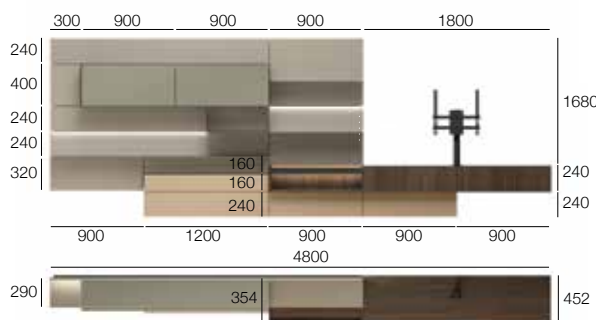

L7C93

- Hängeunterschranke mit VESA Halterung und Ablage Agio Tiefe 452 mm aus Furniert Eiche Termotrattato.
- Hängeunterschranke Tiefe 354 mm in Lack matt Dune.
- Hängeschranke Tiefe 290 mm in Lack matt Ardesia.
- Boiserie Stärke 25 mm aus Sketch Roccia und Stärke 10 mm in Lack matt Ardesia.
- Metallborde Lack Ardesia.