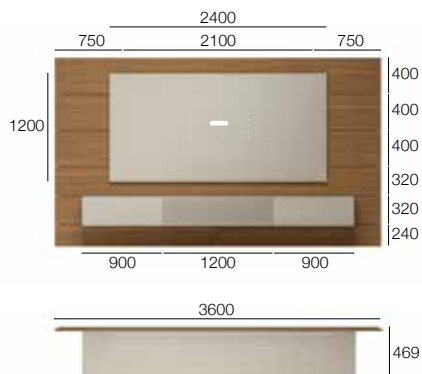

B 3600 x H 2080 x T 469

L7C67

- Hängeunterschranke Lampo in Lack matt Grigio Corda, mittlere Klapptür mikroperforiert.
- TV-Paneel in Lack matt Grigio Corda.
- Boiserie Lampo St 25 mm aus Canaletto Nuss.

Q.	Artikelnummer	Beschreibung	Melamin	Matt lackiert	Wie auf Foto
1	RCA6D09	HÄNGESCHR. 1 SCHUBL. HOLZ 900/320/450	299	368	368
1	HKF6D12	HÄNGESCHR. FR.FOR(AUD)M/TRENN.1200/320/450	568	610	610
1	RZA6D09	HÄNGESCHR.KLAPPT. HOLZ 900/320/450	295	374	374
1	VCK12240	TV-PANEEL "CIAK" M/VESA "CIAK" C/VESA 2400/1200/10	777	777	777
2	VBR02180	BOISERIE-PANEEL ST.25 1797/ 237	91	136	210
1	VBR03030	BOISERIE-PANEELE ST.25 297/ 317	47	55	81
1	VBR03030	BOISERIE-PANEELE ST.25 297/ 317	47	55	81
1	VBR03075	BOISERIE-PANEELE ST.25 747/ 317	63	81	122
1	VBR03075	BOISERIE-PANEELE ST.25 747/ 317	63	81	122
1	VBR04075	BOISERIE-PANEELE ST.25 747/ 397	74	91	140
1	VBR04075	BOISERIE-PANEELE ST.25 747/ 397	74	91	140
1	VBR04075	BOISERIE-PANEELE ST.25 747/ 397	74	91	140
1	VBR04075	BOISERIE-PANEELE ST.25 747/ 397	74	91	140
1	VBR04075	BOISERIE-PANEELE ST.25 747/ 397	74	91	140
1	VBR04075	BOISERIE-PANEELE ST.25 747/ 397	74	91	140
1	VBR03210	BOISERIE-PANEELE ST.25 2097/ 317	125	185	299
1	VBR03210	BOISERIE-PANEELE ST.25 2097/ 317	125	185	299
1	NTF63300	MODUL-ABDECKPLATTE 3001/426,5/20	132	198	198
Gesamtlistenpreis			3.167	3.787	4.591
Optional					
2	NHN001D	LED FÜR TV-PANEEL "CIAK" B.2400	524	524	524
2	NHL002B	LED FÜR TV-PANEEL "CIAK" H.1200	262	262	262