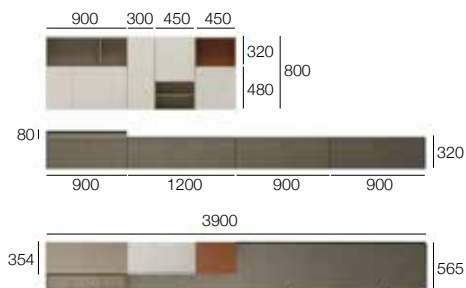

Q.	Artikelnummer	Beschreibung	Melamin	Matt lackiert	Wie auf Foto
1	RCA8D09	HÄNGESCHR. 1 SCHUBL. HOLZ 900/320/546	314	390	314
1	CPG8P09D	ABLAGE AGIO "D-X" 900/546 H80-95	347	385	347
1	RZA8D09	HÄNGESCHR.KLAPPT. HOLZ 900/320/546	310	396	310
1	HZA8D12	HÄNGESCHR.HOLZKLAPPTÜR M/TRENN.1200/320/546	384	478	384
1	RCA8D09	HÄNGESCHR. 1 SCHUBL. HOLZ 900/320/546	314	390	314
1	NTF82300	ABSCHLUSS-DECKPL. 3001/546/15	158	225	158
1	RAA4F03	HÄNGESCHR. HOLZTÜR 300/ 480/354	171	240	171
1	RAA4F06	HÄNGESCHR. HOLZTÜR 600/ 480/354	216	307	216
1	RVC4D09F	ELEM.FOLDING (1TRENN.SEIT.) 900/320/353	232	335	335
1	RAA4J03	HÄNGESCHR. HOLZTÜR 300/ 800/354	219	315	219
1	RVG4D05F	ELEM.FOLDING (1FACHB.ZNT)450/ 320/353	195	276	276
1	RAA4F05	HÄNGESCHR. HOLZTÜR 450/ 480/354	193	275	193
1	RAA4F05	HÄNGESCHR. HOLZTÜR 450/ 480/354	193	275	193
1	RVA4D05F	ELM.FOLDING 450/ 320/353	163	232	285
Gesamtlistenpreis			3.409	4.519	3.715
Optional					
1	NHFD0915	BODEN AUS KUNSTLEDER M/TRENN. "AGIO" 870/154	104	104	104
4.48	NHS600R	LED 4 SEITEN BOISERIE	408	408	408