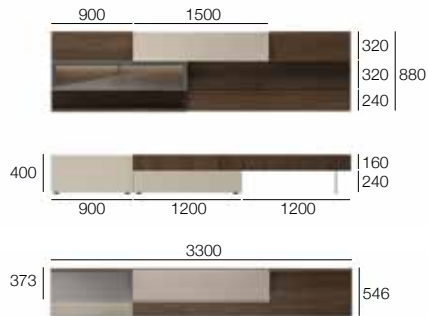

Q.	Artikelnummer	Beschreibung	Melamin	Matt lackiert	Wie auf Foto
1	PCA8E09	UNTERSCHR. 1 SCHUBL.HOLZ 900/400/546	332	430	332
1	DRA8C12	UNTERSCHR. 1 HOLZKLAPPT.M/TRENN.1200/240/546	350	420	350
1	PCA8B09	UNTERSCHR. 1 SCHUBL.HOLZ 900/160/546	269	320	354
1	DCA8B15	UNTERSCHR. 1 SCHUBL.HOLZ 1500/160/546	407	469	518
1	CYDM400	ABSTAND AUS METHACRYLAT ST12 T.403	56	56	56
1	NTF83240	MODUL-ABDECKPLATTE 2401/522,5/20	114	162	202
1	HJX4D15	HÄNGESCHR.1KLAPP.GL.M/TRENN. 1500/320/354	686	736	736
1		Mehrpreis für furnierte Rückwand	-	-	67
1	HZA4D15	HÄNGESCHR.HOLZKLAPPT.M/TRENN.1500/320/354	402	505	402
1	VBR02150	BOISERIE-PANEELE ST.25 1497/ 237	81	118	179
1	VBR03090	BOISERIE-PANEELE ST.25 897/ 317	70	92	140
1	VBR03090	BOISERIE-PANEELE ST.25 897/ 317	70	92	140
1	VBR02180	BOISERIE-PANEELE ST.25 1797/ 237	91	136	210
1	VBR03180	BOISERIE-PANEELE ST.25 1797/ 317	112	162	260
1	VBRM3150	HOLZBORD(GERAD.)BOIS. 1497/236/30	99	139	169
1	VBRM3090	HOLZBORD(GERAD.)BOIS. 897/236/30	69	95	116
Gesamtlistenpreis			3.208	3.932	4.231
Optional					
8.28	NHS600R	LED AUF 4 SEITEN BOISERIE	753	753	753
1	NHR075Z	HORIZONTALE LED L. 750	82	82	82
1	NHR075Z	HORIZONTALE LED L. 750	82	82	82

B 3300 x H 1800 x T 373/546