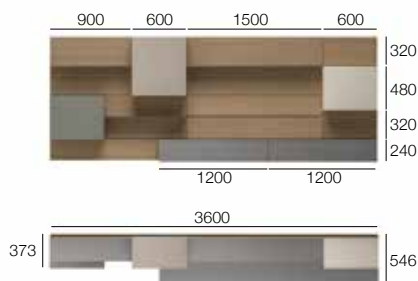

* Matt lackiert

L7C24

- Boiserie St 25 mm aus Eiche Avana. Borde aus Metall St 3 mm lackiert Piombo.
- Hängesysteme LAMPO aus Melamin Sketch Sabbia, Piombo.

B 3600 x H 1350 x T 373/546

Q.	Artikelnummer	Beschreibung	Melamin	Matt lackiert	Wie auf Foto
1	HZA8C12	HÄNGESCHR.HOLZKLAPPTÜR M/TRENN.1200/240/546	350	420	420
1	HCA8C12	HÄNGESCHR.1 SCHUBL.HOL.M/TRENN.1200/240/546	395	460	460
1	NTF83240	MODUL-ABDECKPLATTE 2401/522,5/20	114	162	162
1	RAA4F06	HÄNGESCHR. HOLZTÜR 600/ 480/354	216	307	307
1	RAA4F06	HÄNGESCHR. HOLZTÜR 600/ 480/354	216	307	216
1	RAA4H06	HÄNGESCHR. HOLZTÜR 600/ 640/354	246	362	246
1	VBR02120	BOISERIE-PANEELE ST.25 1197/ 237	70	101	147
1	VBR02090	BOISERIE-PANEELE ST.25 897/ 237	60	74	117
1	VBR02090	BOISERIE-PANEELE ST.25 897/ 237	60	74	117
1	VBR03090	BOISERIE-PANEELE ST.25 897/ 317	70	92	140
1	VBR03090	BOISERIE-PANEELE ST.25 897/ 317	70	92	140
1	VBR02150	BOISERIE-PANEELE ST.25 1497/ 237	81	118	179
1	VBR02150	BOISERIE-PANEELE ST.25 1497/ 237	81	118	179
1	VBR03150	BOISERIE-PANEELE ST.25 1497/ 317	99	140	219
1	VBR03150	BOISERIE-PANEELE ST.25 1497/ 317	99	140	219
1	VBR03060	BOISERIE-PANEELE ST.25 597/ 317	56	68	102
1	VBR03060	BOISERIE-PANEELE ST.25 597/ 317	56	68	102
1	NHM34090	METALLBORD (2023) 897/270/3	98	137	98
1	NHM34090	METALLBORD (2023) 897/270/3	98	137	98
1	NHM34150	METALLBORD (2023) 1497/270/3	147	216	147
Gesamtlistenpreis			2.682	3.593	3.815