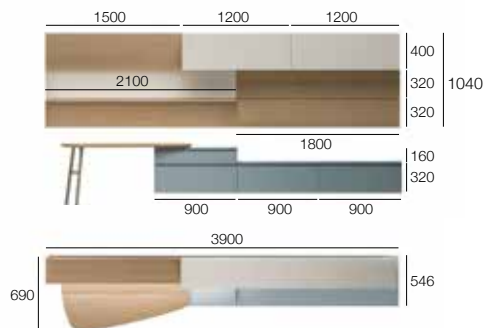

Q.	Artikelnummer	Beschreibung	Melamin	Matt lackiert	Wie auf Foto
1	RCD8F09	HÄNGESCHR. 2 SCHUBL.(16+32) 900/480/546	501	658	658
1	RZK8D18	HÄNGESCHR.2 HOLZKLAPPT.(NEBEN)1800/320/546	654	801	801
1	NTF82090	ABSCHLUSS-DECKPL. 901/546/15	49	76	76
1	NTF82180	ABSCHLUSS-DECKPL. 1801/546/15	89	130	130
1	CVE150R	SCHWENKBARER SCHREIBTISCH ECLETTO L.1429 (ECKIG)	462 *	462	558
1	NLE8710	BEINE AUS METALL "ECLETTO" H.710	255	255	255
2	HZA4E12	HÄNGESCHR.HOLZKLAPPT.M/TRENN.1200/400/354	732	956	732
1	VBR03210	BOISERIE-PANEELE ST.25 2097/ 317	125	185	299
1	VBR03210	BOISERIE-PANEELE ST.25 2097/ 317	125	185	125
1	VBR03180	BOISERIE-PANEELE ST.25 1797/ 317	112	162	260
1	VBR03180	BOISERIE-PANEELE ST.25 1797/ 317	112	162	260
1	VBR04150	BOISERIE-PANEELE ST.25 1497/ 397	115	162	260
1	VBRM3210	HOLZBORD(GERAD.)BOIS. 2097/236/30	125	178	216
1	VBRM3150	HOLZBORD(GERAD.)BOIS. 1497/236/30	99	139	169
Gesamtlistenpreis			3.555	4.511	4.799
Optional					
9.8	NHS600R	LED AUF 4 SEITEN BOISERIE	892	892	892
1	NHR150Z	HORIZONTALE LED L.1500	164	164	164
1	NHR240Z	HORIZONTALE LED L.2400	262	262	262

B 3900 x H 1880 x T 373/546/690

* Matt lackiert