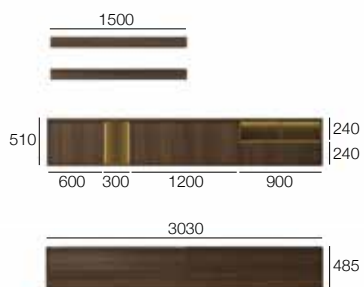

B 3030 x H 510 x T 485

* Matt lackiert