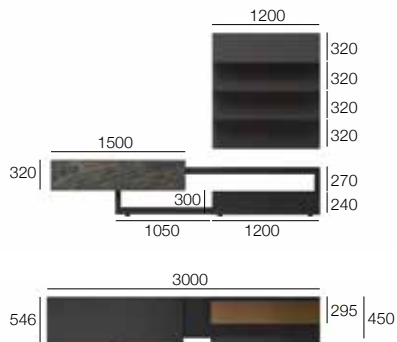

Q.	Artikelnummer	Beschreibung	Melamin	Matt lackiert	Wie auf Foto
1	DCA8C12	UNTERSCHR. 1 SCHUBL.HOLZ M/TRENN.1200/240/546	395	460	515
1	NPE6105	BODENSTEHENDE BANK1051/450/60	170 *	170	201
1	NFF6045	SEITENWAND (H.160-450)/T.449	76 *	76	84
1	GZA8D15	HÄNGESCHR.1KLAPP.KER.M/TRENN.1500/320/546	948	1.009	1.043
1	NPP6150	HÄNGEBANK 1501/450/60	294 *	294	336
1	NFF6045	SEITENWAND (H.160-450)/T.449	76 *	76	84
1	VBR03120	BOISERIE-PANEELE ST.25 1197/ 317	84	118	181
1	VBR03120	BOISERIE-PANEELE ST.25 1197/ 317	84	118	181
1	VBR03120	BOISERIE-PANEELE ST.25 1197/ 317	84	118	181
1	VBR03120	BOISERIE-PANEELE ST.25 1197/ 317	84	118	181
1	NHM34120	METALLBORD (2023) 1197/270/3	132	185	185
1	NHM34120	METALLBORD (2023) 1197/270/3	132	185	185
1	NHM34120	METALLBORD (2023) 1197/270/3	132	185	185
1	NHM34120	METALLBORD (2023) 1197/270/3	132	185	185
Gesamtlistenpreis			2.823	3.297	3.727
Optional					
1	NHG150	EINBAU-LED-LEISTE(2020) HORIZ. L 1458	175	175	175
4.88	NHS600R	LED AUF 4 SEITEN BOISERIE	444	444	444
1	NHY116M	LED-LEISTE UNTER BORD MIT MAGNETBEFESTIGUNG B. 1157	210	210	210
1	NHY116M	LED-LEISTE UNTER BORD MIT MAGNETBEFESTIGUNG B. 1157	210	210	210
1	NHY116M	LED-LEISTE UNTER BORD MIT MAGNETBEFESTIGUNG B. 1157	210	210	210

B 3000 x H 1800 x T 295/450/546

* Matt lackiert