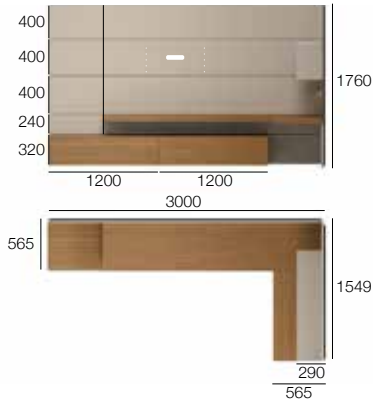

* Matt lackiert

L7C24

- Boiserie St 25 mm aus Eiche Avana. Borde aus Metall St 3 mm lackiert Piombo.
- Hängesysteme LAMPO aus Melamin Sketch Sabbia, Piombo.

B 3600 x H 1350 x T 373/546

Q.	Artikelnummer	Beschreibung	Melamin	Matt lackiert	Wie auf Foto
1	HZA8C12	HÄNGESCHR.HOLZKLAPPTÜR M/TRENN.1200/240/546	350	420	420
1	HCA8C12	HÄNGESCHR.1 SCHUBL.HOL.M/TRENN.1200/240/546	395	460	460
1	NTF83240	MODUL-ABDECKPLATTE 2401/522,5/20	114	162	162
1	RAA4F06	HÄNGESCHR. HOLZTÜR 600/ 480/354	216	307	307
1	RAA4F06	HÄNGESCHR. HOLZTÜR 600/ 480/354	216	307	216
1	RAA4H06	HÄNGESCHR. HOLZTÜR 600/ 640/354	246	362	246
1	VBR02120	BOISERIE-PANEELE ST.25 1197/ 237	70	101	147
1	VBR02090	BOISERIE-PANEELE ST.25 897/ 237	60	74	117
1	VBR02090	BOISERIE-PANEELE ST.25 897/ 237	60	74	117
1	VBR03090	BOISERIE-PANEELE ST.25 897/ 317	70	92	140
1	VBR03090	BOISERIE-PANEELE ST.25 897/ 317	70	92	140
1	VBR02150	BOISERIE-PANEELE ST.25 1497/ 237	81	118	179
1	VBR02150	BOISERIE-PANEELE ST.25 1497/ 237	81	118	179
1	VBR03150	BOISERIE-PANEELE ST.25 1497/ 317	99	140	219
1	VBR03150	BOISERIE-PANEELE ST.25 1497/ 317	99	140	219
1	VBR03060	BOISERIE-PANEELE ST.25 597/ 317	56	68	102
1	VBR03060	BOISERIE-PANEELE ST.25 597/ 317	56	68	102
1	NHM34090	METALLBORD (2023) 897/270/3	98	137	98
1	NHM34090	METALLBORD (2023) 897/270/3	98	137	98
1	NHM34150	METALLBORD (2023) 1497/270/3	147	216	147
Gesamtlistenpreis			2.682	3.593	3.815