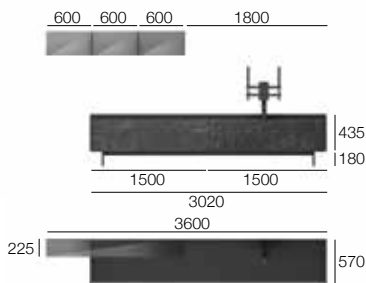

B 3020/3600 x H 1600 x T 570

L7C95

- Unterschrank Cabaret Keramik mit Halterung VESA, Umfang und Korpus aus Furnier Eiche Carbone mit Fronten aus Keramik Nero Greco.
- Zylindrische FüÙe H 180 mm Brown.
- Offener Hängeschrank aus Rauchglas.

Q.	Artikelnummer	Beschreibung	Melamin	Matt lackiert	Wie auf Foto
1	CNLC30	SOCKEL ANRICHT VELA 2020 B.2966	381	381	381
1	CRQ30E8	RAND VON CABARET (3021x 435x571)	941	941	1.082
1	ERA8E15	UNTERSCHR. 1 KLAPPT.KER.M/TRENN.1500/400/546	1.024	1.105	1.143
1	ERA8E15	UNTERSCHR. 1 KLAPPT.KER.M/TRENN.1500/400/546	1.024	1.105	1.143
1	NTF83300	MODUL-ABDECKPLATTE 3001/522,5/20	158	225	282
1	RDW01E06	GLASBORD(s8)OFF.DOMIN.600/300/225	576	576	576
1	RDW01E06	GLASBORD(s8)OFF.DOMIN.600/300/225	576	576	576
1	RDW01E06	GLASBORD(s8)OFF.DOMIN.600/300/225	576	576	576
Gesamtlistenpreis			5.256	5.485	5.759
Optional					
1	NYK240	LED-LEISTE AUSSEN L.2400	194	194	194
1		MEHRPREIS "K" FÜR MECHANISMUMS VESA	361	361	361
4.12	NHS600R	LED-LEISTE AUSSEN RÜCKSEITIGE BOISERIE	375	375	375