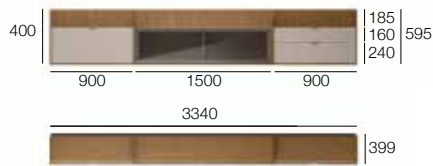

L7C03

- Hängeschrankelement CABARET ONE mit Rand in Canaletto Nuss und Elementen mit Korpus und Abdeckplatte in Canaletto Nuss, Fronten in Lack matt Palladio.
- Türelement aus transparentem Rauchglas und Rahmen Palladio.

Q.	Artikelnummer	Beschreibung	Melamin	Matt lackiert	Wie auf Foto
1	CSQ09K4	RAND CABARET HÄNGESCH. (921x 595x399)	-	550	624
1	CSQ15K4	RAND CABARET HÄNGESCH. (1521x 595x399)	-	690	778
1	CSQ09K4	RAND CABARET HÄNGESCH. (921x 595x399)	-	550	624
1	RZA4E09	HÄNGESCHR.HOLZKLAPPTÜR 900/400/354	-	386	406
1	HJX4E15	HÄNGESCHR.1KLAPP.GL.M/TRENN.1500/400/354	-	806	918
1	RCC4E09	HÄNGESCHR. 2 SCHUBL.(16+24) 900/400/354	-	463	483
Gesamtlistenpreis			-	3.445	3.833
Optional					
1	NHR075Z	EINBAU-LED-LEISTE	-	82	82
1	NHR075Z	EINBAU-LED-LEISTE	-	82	82
1		LED AUF 4 SEITEN HÄNGESCHRANK CABARET	-	385	385
1		LED AUF 4 SEITEN HÄNGESCHRANK CABARET	-	526	526
1		LED AUF 4 SEITEN HÄNGESCHRANK CABARET	-	385	385

B 3340 x H 595 x T 399

L7C04

- Hängeschrankelement CABARET ONE mit Rand in Eiche Carbone und Elementen mit Korpus in Eiche Carbone und Fronten in Lack matt Piombo.
- Hängeschränke aus Eiche Carbone mit Rückwand in Lack matt Piombo, Türen Scrigno aus transparentem Rauchglas mit Profile in Lack matt Piombo.