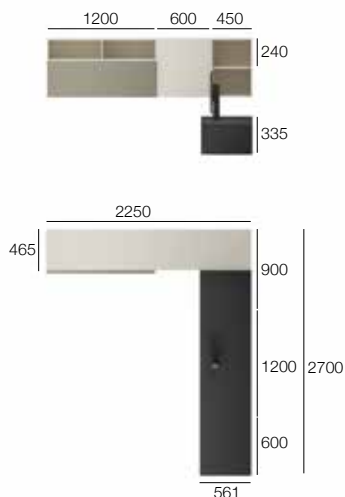

Q.	Artikelnummer	Beschreibung	Melamin	Matt lackiert	Wie auf Foto
1	RZA8D09Z	HÄNGESCHR.HOLZKLAPPTÜR 900/320/561	321	411	468
1	HKF8D12	HÄNGESCHR. FR.FOR(AUD)M/TRENN.1200/320/546	585	633	660
1	RCB8D06Z	HÄNGESCHR. 2 SCHUBL.(16+16) 600/320/561	328	407	457
1	NTF82270	ABSCHLUSS-DECKPL. 2701/546/15	133	190	237
1	HUA6E12	HÄNGESCHR.1 KLAPPT.CARTES.M/TRENN.1200/400/485	511	632	632
1	RVB6C12F	ELM.FOLDING (1 DIV.CNT)1200/ 240/449	279	391	279
1	RAA6H06	HÄNGESCHR.HOLZTÜR 600/ 640/450	265	392	265
1	RVG6H05F	ELEM.FOLDING (1FACHB.ZNT)450/ 640/449	246	390	246
Gesamtlistenpreis			2.668	3.446	3.244
Optional					
1		MEHRPREIS "K" FÜR VESA-MECHANISMUS	361	361	361

B 2225 x 2700 x H 1400 x T 465/561