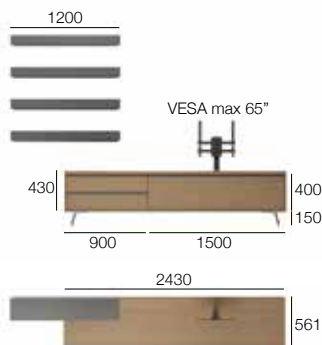

L7C42

- Unterschrank Sospendo Lampo mit Umfang auf 4 Seiten in Lack matt Ferro, mit Element OPEN in Lack matt Zenzero. FüÙe aus transparentem Methacrylat H 120 mm.
- Hängeschränke TETRIS immer in Lack matt Zenzero und Antracite.
- Hängeschränke mit Klapptür nach unten und nach oben aus Melamin Sketch Roccia.

Q.	Artikelnummer	Beschreibung	Melamin	Matt lackiert	Wie auf Foto
1	CNLC30	SOCKEL SOSPENDO MIT FUSSEN B.3000	311	311	311
1	CTE6303B	UMRANDUNG 4 SEITEN 3030/ 430/561	464	706	706
1	DRA8C15	UNTERSCHR. 1 KLAPPT.HOLZ 1500/240/546	427	514	514
1	RVB6B15F	ELM.FOLDING (1DIV.CNT)1500/ 160/449	294	409	409
1	DCA8E15	UNTERSCHR. 1 SCHUBL.HOLZ M/TRENN.1500/400/546	517	646	646
1	RTI4E12F	ELM.FOLDING "L" (UNT.)1200/ 400/353	342	478	478
1	HZA4D15	HÄNGESCHR.HOLZKLAPPTÜR M/TRENN.1500/320/354	402	505	402
1	HZA4D15	HÄNGESCHR.HOLZKLAPPT.OBEN M/TRENN.1500/320/354	402	505	402
1	RTE4E12F	ELM.FOLDING "L" (OBEN)1200/ 400/353	342	478	478
Gesamtlistenpreis			3.501	4.552	4.346

B 3700 x H 2000 x T 354/561