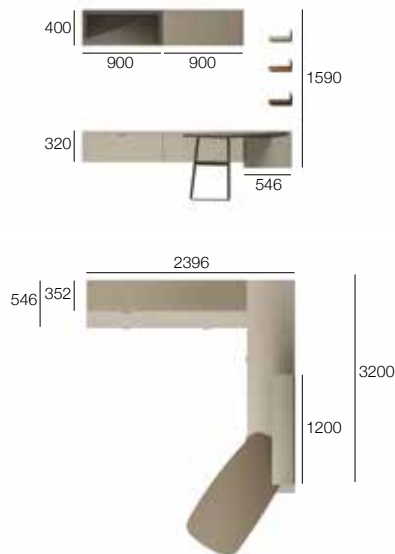

L7C89

- Hängeunterschranke Lampo aus Melamin Sketch Roccia, Schreibtisch aus Melamin Sketch Tabacco.
- Hängeschrank und Vitrine in Lack Palladio.
- Borde SUPER in Lack matt Ardesia, Terracotta, Caffè.

Q.	Artikelnummer	Beschreibung	Melamin	Matt lackiert	Wie auf Foto
1	RCA8D09	HÄNGESCHR. 1 SCHUBL. HOLZ 900/320/546	314	390	314
1	RZA8D09	HÄNGESCHR.HOLZKLAPPTÜR 900/320/546	310	396	310
1	RAM8D09T	ECKHÄNGESCHR. (TÜR 60) 900/ 320/596	338	369	338
1	HZA8D12	HÄNGESCHR.HOLZKLAPPTÜR M/TRENN.1200/320/546	384	478	384
1	NTF82240	ABSCHLUSS-DECKPL. 2401/546/15	114	162	114
1	NTF82195	ABSCHLUSS-DECKPL. 1921/546/15	95	139	95
1		SCHNITT PANEEL	10	10	10
1	CVE150R	SCHWENKBARER SCHREIBTISCH ECLETTO L.1429 (ECKIG)	401	401	401
1	NLE8710	BEINE AUS METALL "ECLETTO" H.710	255	255	255
1	RJX4E09	HÄNGESCHR.GLASKLAPPT. 900/400/354	490	536	536
1	RZA4E09	HÄNGESCHR.HOLZKLAPPT.M/TRENN. 900/400/354	292	386	386
1	NMSA2120	GEF.BORD."SUPER"(FRONT. 45°)1200/260	484 *	484	484
1	NMSA2120	GEF.BORD."SUPER"(FRONT. 45°)1200/260	484 *	484	484
1	NMSA2120	GEF.BORD."SUPER"(FRONT. 45°)1200/260	484 *	484	484
Gesamtlistenpreis			4.455	4.974	4.595
Optional					
1	NHR090Z	HORIZONTALE LED L.900	99	99	99
1	NMSA2120	LED BORDE SUPER	131	131	131
1	NMSA2120	LED BORDE SUPER	131	131	131
1	NMSA2120	LED BORDE SUPER	131	131	131

B 3200 x H 1900 x T 352/546/690

* Matt lackiert