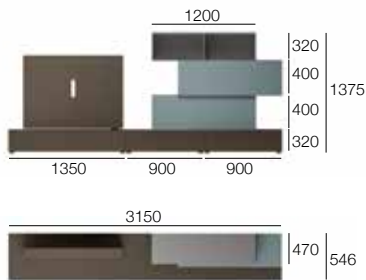

B 3150 x H 1375 x T 369/465/546