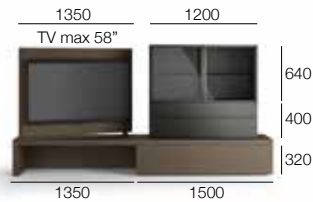

B 2850 x H 1435 x T 354/546

★ Matt lackiert