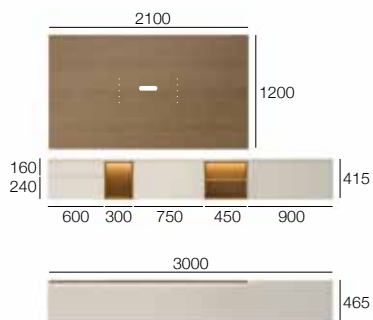

B 3000 x H 1700 x T 465

L7C60

- Hängeunterschranke Lampo aus Melamin Sketch Sabbia mit Fronten St 35 mm.
- Elemente OPEN in Lack matt Zenzero.
- TV-Paneel aus Eiche Avana.

Q.	Artikelnummer	Beschreibung	Melamin	Matt lackiert	Wie auf Foto
1	RCC6E06	HÄNGESCHR. 2 SCHUBL.(16+24) 600/400/465	337	430	337
1	RVA6E03F	ELM.FOLDING 300/ 400/449	174	250	250
1	RZA6E07	HÄNGESCHR.HOLZKLAPPTÜR 750/400/465	302	397	302
1	RVG6E05F	ELEM.FOLDING (1FACHB.ZNT)450/ 400/449	226	320	320
1	RCA6E09	HÄNGESCHR. 1 SCHUBL. HOLZ 900/400/465	332	426	332
1	CVP6210A	TV-PANEEL (O/BORDE) 1200/2100(M/RAHM)	529	665	1.033
1	NTF62300	ABSCHLUSS-DECKPL. 3001/465/15	132	198	132
Gesamtlistenpreis			2.032	2.686	2.706
Optional					
1	NHH001F	HORIZONTALE LED L 2100	230	230	230
1	NHH001F	HORIZONTALE LED L 2100	230	230	230
1	NHJ002B	VERTIKALE LED H 1200	131	131	131
1	NHJ002B	VERTIKALE LED H 1200	131	131	131
1	NHR030Z	HORIZONTALE LED L.300	33	33	33
1	NHR045Z	HORIZONTALE LED L.450	49	49	49