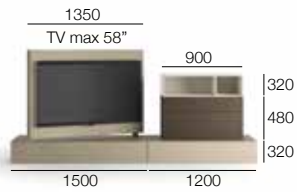

L7C75

- Unterschrank mit schwenkbarem Vision-Paneel in Lack matt Corda.
- Elemente über Unterschrank aus Eiche Argilla.
- Hängeschrank OPEN in Lack matt Corda.

Q.	Artikelnummer	Beschreibung	Melamin	Matt lackiert	Wie auf Foto
1	CBWN158D	PA.VISION B1315+HOLZKLAPP.1500/320/546	1.720	1.834	1.834
1	DCA8D12	UNTERSCHR. 1 SCHUBL.HOLZ M/TRENN.1200/320/546	426	514	514
1	NTF82270	ABSCHLUSS-DECKPL. 2701/546/15	133	190	190
1	PCD4F09	UNTERSCHR. 2 SCHUBL.(16+32) 900/480/354	435	576	642
1	RVC4D09F	ELEM.FOLDING (1TRENN.SEIT.) 900/320/353	232	335	335
Gesamtlistenpreis			2.946	3.449	3.515

B 2700 x H 1200 x T 354/546

L7C76

- Unterschrank aus Eiche Termotrattato
- Schwenkbares Paneel Vision in matt Canapa.
- Hängeschrank in Lack matt Canapa und Element OPEN in Lack matt Terracotta.

Q.	Artikelnummer	Beschreibung	Melamin	Matt lackiert	Wie auf Foto
1	CBWN158D	PA.VISION B1315+HOLZKLAPP.1500/320/546	1.720	1.834	1.912
1	DCA8D12	UNTERSCHR. 1 SCHUBL.HOLZ M/TRENN.1200/320/546	426	514	570
1	NTF82270	ABSCHLUSS-DECKPL. 2701/546/15	133	190	237
1	HZA4D12	HÄNGESCHR.HOLZKLAPPTÜR M/TRENN.1200/320/354	330	415	415
1	RVC4C09F	ELEM.FOLDING (1TRENN.SEIT.) 900/240/353	225	319	319
Gesamtlistenpreis			2.834	3.272	3.453

B 3000 x H 1435 x T 354/546