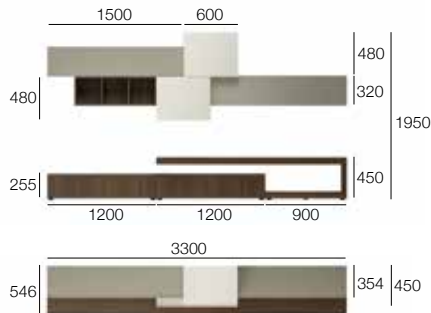

Q.	Artikelnummer	Beschreibung	Melamin	Matt lackiert	Wie auf Foto
1	DCA8C12	UNTERSCHR. 1 SCHUBL.HOLZ M/TRENN.1200/240/546	395	460	515
1	DRA8C12	UNTERSCHR. 1 HOLZKLAPPT.M/TRENN.1200/240/546	350	420	475
1	NTF83240	ABSCHLUSS-DECKPL. 2401/546/15	114	162	202
1	NPE8090	BODENSTEHENDE BANK 901/546/60	190 *	190	223
1	NFF8045	SEITENWAND (H.160-450)/T.545	95 *	95	105
1	NPP8210	HÄNGEBANK 2101/546/60	468 *	468	536
1	RAA6F06	HÄNGESCHR. HOLZTÜR 600/ 480/450	233	332	332
1	RAA6F06	HÄNGESCHR. HOLZTÜR 600/ 480/450	233	332	332
1	HZA4D15	HÄNGESCHR.HOLZKLAPPTÜR M/TRENN.1500/320/354	402	505	505
1	RVD4D09F	ELEM.FOLDING (2FACHB.ZNT) 900/320/353	259	382	511
1	HZA4D15	HÄNGESCHR.HOLZKLAPPT.M/TRENN.1500/320/354	402	505	505
Gesamtlistenpreis			3.141	3.851	4.241
Optional					
1	NHG210	EINBAU-LED-LEISTE(2020) HORIZ. L 2058	213	213	213

B 3300 x H 1950 x T 354/450/546

* Matt lackiert