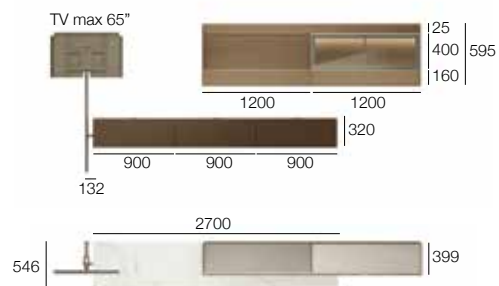

B 1220 x H 1315 x T 475

L7C16

- Hängeschrankelement CABARET GLASS mit 10 mm Rand in Eiche Grigio und Elementen mit Fronten in Lack matt Grigio Corda und Korpus ebenfalls in Eiche Grigio.
- Hängeschränke mit Korpus aus Eiche Grigio und Fronten in Lack matt Avio.
- Boiserie Lampo St 10 mm mit Paneelen aus Eiche Grigio und Borden St 3 mm Lack Piombo.
- Schwenkbarer Ständer für TV VIDEO in der Ausführung Piombo, mit Wandbefestigung.

Q.	Artikelnummer	Beschreibung	Melamin	Matt lackiert	Wie auf Foto
1	CSQ24E6	RAND CABARET HÄNGESCH. (2421x 435x495)	-	813	916
1	HCA6C12	HÄNGESCHR. 1 SCHUBL. HOLZ 1200/240/450	-	436	459
1	HZA6E12	HÄNGESCHR. 1KLAPP:HOLZ M/TRENN.1200/400/450	-	522	552
1	CRP12014	GLASFACH CABARET (1200x160x427)	-	186	198
1	RAA4L03	HÄNGESCHR. HOLZTÜR 300/ 960/354	-	337	360
1	RAA4L05	HÄNGESCHR. HOLZTÜR 450/ 960/354	-	392	421
1	VBR01045	BOISERIE-PANEELE ST.10 447/ 157	-	49	68
1	VBR01045	BOISERIE-PANEELE ST.10 447/ 157	-	49	68
1	VBR04045	BOISERIE-PANEELE ST.10 447/ 397	-	64	95
1	VBR04045	BOISERIE-PANEELE ST.10 447/ 397	-	64	95
1	VBR04045	BOISERIE-PANEELE ST.10 447/ 397	-	64	95
1	VBR04045	BOISERIE-PANEELE ST.10 447/ 397	-	64	95
1	NHM34045	METALLBORD (2023) 447/270/3	-	87	71
1	NHM34045	METALLBORD (2023) 447/270/3	-	87	71
1	NHM34045	METALLBORD (2023) 447/270/3	-	87	71
1	NHM34045	METALLBORD (2023) 447/270/3	-	87	71
1	NHV3148	TV-HALTERUNG "VIDEO" H.1480 T.270	-	593	593
1	NHVV010	VERLÄNGERUNG FÜR KABELDURCHFÜHRUNG TV-HALTERUNG B.100	-	41	41
Gesamtlistenpreis			-	4.022	4.340
Optional					
1		VERKLEIDUNG FÜR TV-HALTERUNG MAX 65 "	-	141	141

B 2420+132 x H 1940 x T 295/352/495

L7C17

- Hängeunterschranke Lampo in Lack matt Caffè mit Modul-Abdeckplatte aus Keramik Fusion white.
- Hängeschrankelement CABARET GLASS mit 10 mm Rand aus Eiche Avana und Schubladen mit Front aus Eiche Avana, Rahmen der Vitrine Palladio.
- Schwenkbarer Ständer für TV VIDEO mit Wandbefestigung in der Ausführung Palladio.