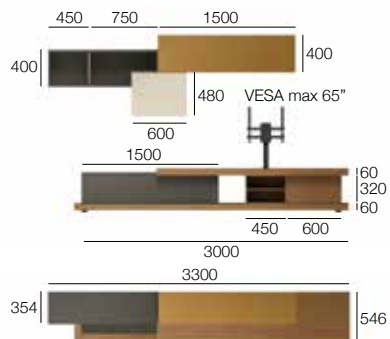

B 3000/3300 x H 1800 x T 354/450/546

★ Matt lackiert

L7C59

- Zusammengesetzter Unterschrank St 60 mm aus Canaletto Nuss und Schrankelement in Lack matt Antracite, mit schwenkbarem Vesa TV-Halterung ausgestattet.
- Hängeschränke in Lack matt Zenzero, Antracite und Canapa.

Q.	Artikelnummer	Beschreibung	Melamin	Matt lackiert	Wie auf Foto
1	NPE8300	BODENSTEHENDE BANK 3001/546/60	523 *	523	614
1	DRA6D15	UNTERSCHR. 1 HOLZKLAPPT.M/TRENN.1500/320/450	448	555	555
1	PRA6D06	UNTERSCHR. 1 KLAPPT. HOLZ 600/320/450	238	302	342
1	RVG6D05F	ELEM.FOLDING (1FACHB.ZNT)450/ 320/449	218	307	380
1	RAA4F06	HÄNGESCHR. HOLZTÜR 600/ 480/354	216	307	307
1	HZA4E15	HÄNGESCHR.HOLZKLAPPT.M/TRENN.1500/400/354	438	564	564
1	RTE4E12F	ELM.FOLDING "L" (OB.)1200/ 400/353	342	478	478
1	NP68210	HÄNGEBANK 2101/546/60	380 *	380	447
1	NTF62090	ABSCHLUSS-DECKPL. 801/450/15 F.M.	41	67	67
1		SCHNITT ABDECKPLATTE	10	10	10
Gesamtlistenpreis			2.854	3.493	3.764
Optional					
1		MEHRPREIS "K" FÜR VESA-MECHANISMUS	361	361	361