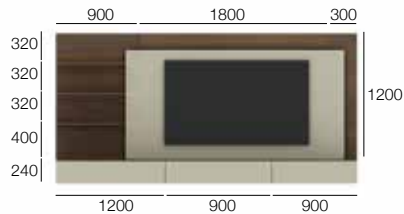

B 3300 x H 1520 x T 289/546

L7C65

- Hängeunterschranke Lampo aus Lack Ardesia.
- TV-Paneel in Lack matt Ardesia.
- Boiserie Lampo St 25 mm aus Eiche Termotrattato, Borde aus Metall St 3 mm in Lack Ardesia.