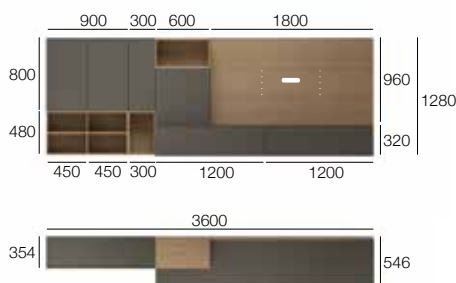

Optional

1	NHH001C	LED B.1800 FÜR TV-HALTER	197	197	197
1	NHJ002A	LED H. 960 FÜR TV-HALTER	105	105	105

B 3600 x H 1280 x T 354/546