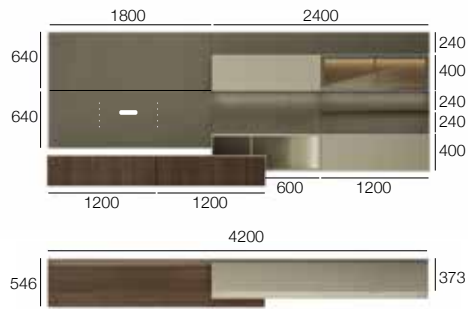

Q.	Artikelnummer	Beschreibung	Melamin	Matt lackiert	Wie auf Foto
1	HZA8D12	HÄNGESCHR.HOLZKLAPPTÜR M/TRENN.1200/320/546	384	478	542
1	HCA8D12	HÄNGESCHR.1 SCHUBL.HOL.M/TRENN.1200/320/546	426	514	570
1	NTF83240	MODUL-ABDECKPLATTE 2401/522,5/20	114	162	202
1	RTZ4E12F	ELM.FOLDING "L" (OBEN)1200/ 400/353	342	478	478
1	HZA4E12	HÄNGESCHR.HOLZKLAPPTÜR M/TRENN.1200/400/354	366	478	478
1	HZA4E12	HÄNGESCHR.HOLZKLAPPTÜR M/TRENN.1200/400/354	366	478	478
1	HJX4E12	HÄNGESCHR.KLAPPT GLAS 1200/400/354	615	674	674
1	VBR07180	BOISERIE-PANEELE ST.25 1797/ 637	179	289	179
1	VBR07180	BOISERIE-PANEELE ST.25 1797/ 637	179	289	179
1	VBR02240	BOISERIE-PANEELE ST.25 2397/ 237	112	171	112
1	VBRM3120	HOLZBORD(GERAD.)BOIS. 1197/236/30	89	120	145
4	VBR02120	BOISERIE-PANEELE ST.25 1197/ 237	280	404	280

Gesamtlistenpreis

3.452 4.535 4.317

Optional

8.74	NHS600R	LED AUF 4 SEITEN BOISERIE	795	795	795
1	NHR060Z	EINBAU-LED-LEISTE (2020) HORIZ.L. 600	66	66	66
1	NHR060Z	EINBAU-LED-LEISTE (2020) HORIZ.L. 600	66	66	66
1	NHR120Z	EINBAU-LED-LEISTE (2020) HORIZ.L. 1200	131	131	131
1	NHR120Z	EINBAU-LED-LEISTE (2020) HORIZ.L. 1200	131	131	131
1	NHR040	EINBAU-LED-LEISTE (2020) VERT.L. 400	44	44	44
1		MEHRPREIS FÜR ANPASSUNG VON TV AN PANEEL	70	70	70

B 4200 x H 1700 x T 373/546