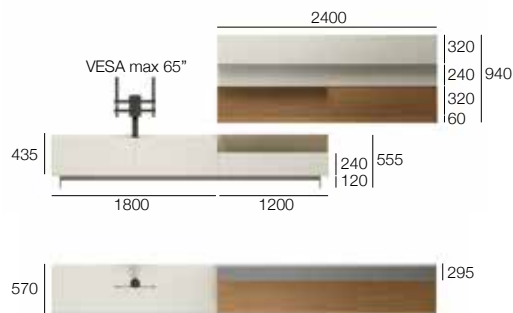

Q.	Artikelnummer	Beschreibung	Melamin	Matt lackiert	Wie auf Foto
1	CNLC30	SOCKEL SOSPENDO MIT FUSSEN B.3000	-	381	381
1	CRQ30C8	RAND VON CABARET (3021x 355x571)	-	907	1.043
1	ERA8D15	UNTERSCHR. 1 KLAPPT.KER.M/TRENN.1500/320/546	-	1.009	948
1	ERA8D15	UNTERSCHR. 1 KLAPPT.KER.M/TRENN.1500/320/546	-	1.009	948
1	NTF83300	MODUL-ABDECKPLATTE 3001/522,5/20	-	225	282
1	VBR02210	BOISERIE-PANEELE ST.10 2097/ 237	-	152	243
1	VBR02210	BOISERIE-PANEELE ST.10 2097/ 237	-	152	243
1	VBR03150	BOISERIE-PANEELE ST.10 1497/ 317	-	140	219
1	RSS4F09	HÄNGESCHR.2 T.SCRIGNO(45+45) 900/ 480/369	-	869	869
1		Mehrpreis für furnierte Rückwand	-	-	60
1	HZA4D15	HÄNGESCH.KL.T.OBEN-RLZ HO.M/TRENN.1500/320/369	-	505	505
1	NHM34210	METALLBORD (2023) 2097/270/3	-	281	168
1	NHM34060	METALLBORD (2023) 597/270/3	-	107	85
Gesamtlistenpreis			-	5.737	5.994
Optional					
1	NHR048	VERTIKALE LED H. 480	-	53	53
1	NHR048	VERTIKALE LED H. 480	-	53	53
1	NHY206M	LED-LEISTE UNTER BORD MIT MAGNETBEFESTIGUNG B. 2057	-	336	336
1	NHY056M	LED-LEISTE UNTER BORD MIT MAGNETBEFESTIGUNG B. 557	-	124	124

B 3020 x H 1850 x T 295/369/570