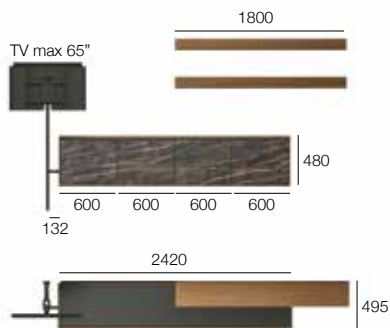

Q.	Artikelnummer	Beschreibung	Melamin	Matt lackiert	Wie auf Foto
1	CSQ24H6	RAND CABARET HÄNGESCH.(2421x515x495)	-	867	981
2	GAT6F12	HÄNGESCHRANK 2 TÜREN 1200/480/450	-	2.110	2.110
1	NTF63240	MODUL-ABDECKPLATTE 2401/426,5/20	-	143	143
1	NHV3148	TV-HALTERUNG "VIDEO" H.1480 T.270	-	593	593
1	NHVV010	VERLÄNGERUNG FÜR KABELDURCHFÜHRUNG	-	41	41
2	NMSA2180	GEF.BORD."SUPER"(FRONT. 45°) 1800/260	-	1.162	-
2	NMSB2180	GEF.BORD."SUPER"(GER.FRON.) 1800/260	-	-	1.530
Gesamtlistenpreis			-	4.916	5.398
Optional					
1		MEHRPREIS CARTER VON MAX 55"	-	121	121
1	NMSA2180	LED BORDE SUPER	-	196	196
1	NMSA2180	LED BORDE SUPER	-	196	196
1		LED AUF 4 SEITEN HÄNGESCHRANK CABARET	-	546	546

B 2420 + 132 x H 515 x T 495