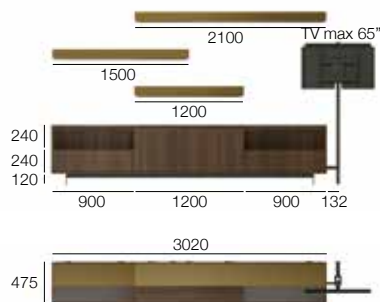

L7C13

- Unterschrank CABARET GLASS aus Canaletto Nuss und Abdeckplatte aus Keramik Nero Greco matt.
- Sockel mit Füßen Domino H 150 mm aus Lack Piombo.
- Borde SUPER in Lack Piombo.

Q.	Artikelnummer	Beschreibung	Melamin	Matt lackiert	Wie auf Foto
1	CNLC30	SOCKEL SOSPENDO MIT FUSSEN B.3000	-	381	381
1	CRQ30H8	RAND VON CABARET (3021x 515x571)	-	1.015	1.168
1	PCD8F09	UNTERSCHR. 2 SCHUBL.(16+32) 900/480/546	-	610	681
1	PCD8F09	UNTERSCHR. 2 SCHUBL.(16+32) 900/480/546	-	610	681
1	DRA8D12	UNTERSCHR. 1 HOLZKLAPPT.M/TRENN..1200/320/546	-	478	542
1	NTF80090	MODUL-ABDECKPLATTE 901/523/12	-	482	482
1	NTF80090	MODUL-ABDECKPLATTE 901/523/12	-	482	482
1	NTF80120	MODUL-ABDECKPLATTE 1201/523/12	-	604	604
1	CRP12011	GLASFACH CABARET (1200x160x523)	-	213	227
1	NMSA2120	GEF.BORD."SUPER"(FRONT. 45°)1200/260	-	484	484
1	NMSA2120	GEF.BORD."SUPER"(FRONT. 45°)1200/260	-	484	484
1	NMSA2120	GEF.BORD."SUPER"(FRONT. 45°)1200/260	-	484	484
1	NMSA2120	GEF.BORD."SUPER"(FRONT. 45°)1200/260	-	484	484
Gesamtlistenpreis			-	6.811	7.184
Optional					
1	CHBT3005-3L	CORN.LED M/PAN.BASE CABAR.3020/ 515 (3 SEITEN)	-	478	478
1	NMSA2120	LED B. 1200 BORDE SUPER	-	131	131
1	NMSA2120	LED B. 1200 BORDE SUPER	-	131	131
1	NMSA2120	LED B. 1200 BORDE SUPER	-	131	131
1	NMSA2120	LED B. 1200 BORDE SUPER	-	131	131

B 3020/3300x H 665 x T 590