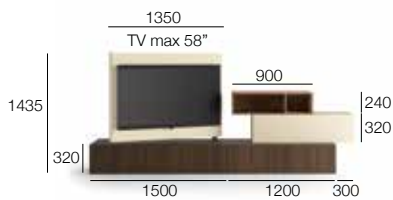

B 3000 x H 1435 x T 354/546