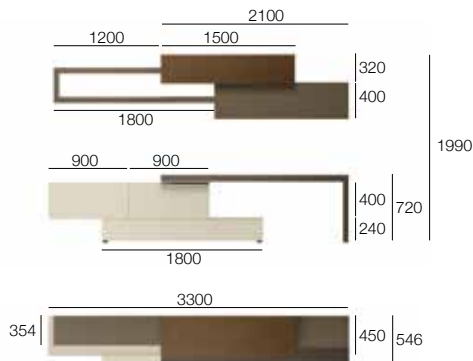

Q.	Artikelnummer	Beschreibung	Melamin	Matt lackiert	Wie auf Foto
1	DRA8C18	UNTERSCHR. 1 HOLZKLAPPT.M/TRENN.1800/240/546	487	596	596
1	RZK6E18	HÄNGESCHR.2 HOLZKLAPPT.(NEBEN)1800/400/450	640	820	820
1	NPP8210	HÄNGEBANK 2101/546/60	468 *	468	536
1	NFF8071	SEITENWAND (H.450-710)/T.545	129 *	129	182
1	HZA4E15	HÄNGESCHR.2 HOLZKLAPPT.M/TRENN.1500/400/354	438	564	564
1	HZA6D15	HÄNGESCHR.2 HOLZKLAPPT.M/TRENN.1500/320/450	448	555	630
1	NPM4180	HÄNGEBORD 1801/330/60	322 *	322	322
1	NFG4045	SEITENWAND (H.160-450)/T.329	72 *	72	72
1	NPM4120	HÄNGEBORD 1201/330/60	227 *	227	227
Gesamtlistenpreis			3.231	3.753	3.949
Optional					
1	NHG120	EINBAU-LED-LEISTE(2020) HORIZ. L 1158	139	139	139

B 3300 x H 1890 x T 354/450/546

* Matt lackiert