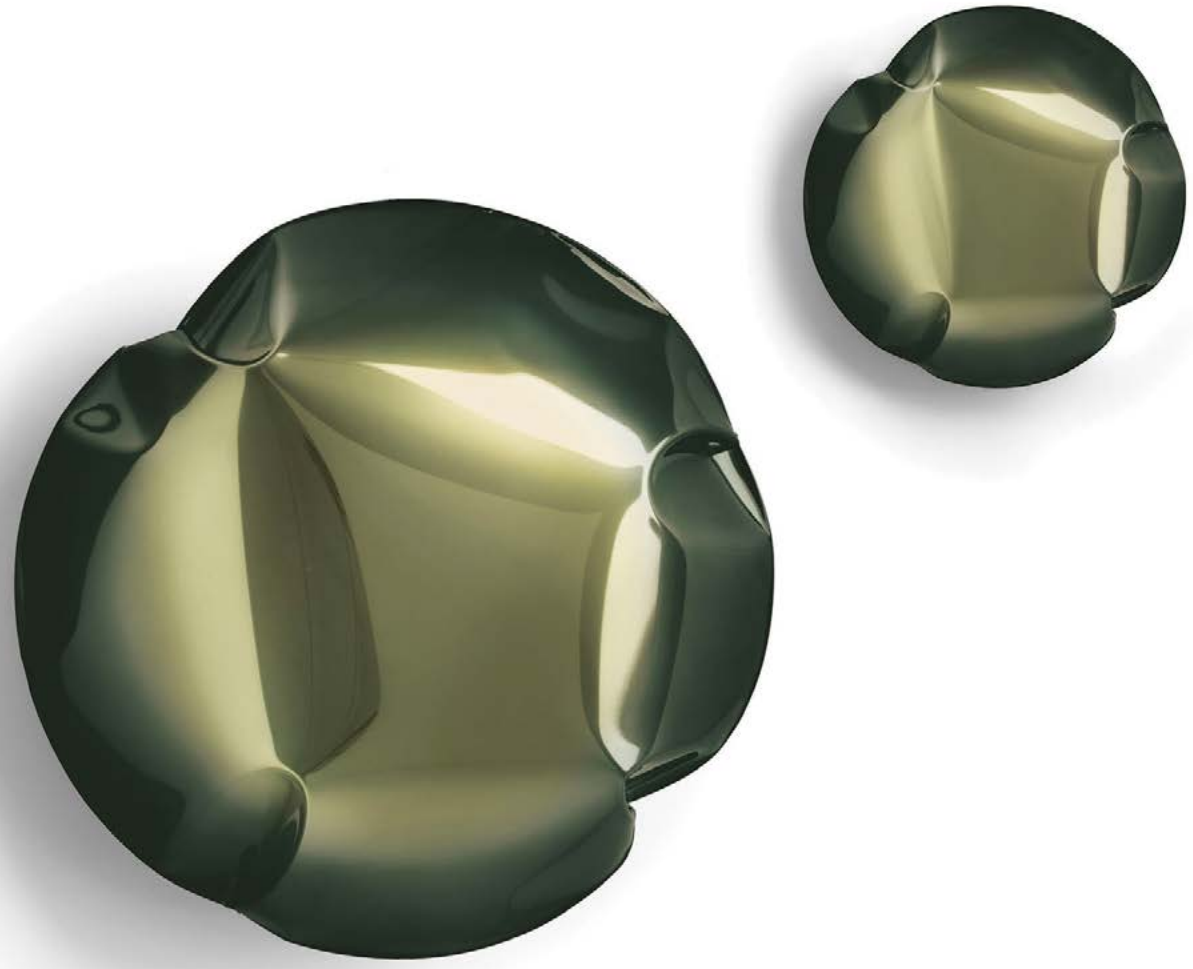

ATMOSPHERE 2024

Water
designer: Aatismo

Blow

Blow

Tormalina colour / colore Tormalina

Blow

Diaspro, ambra, tormalina colour / colore diaspro, ambra, tormalina

Drop