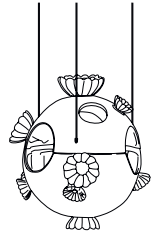

Marimo

Scultura di ispirazione floreale che richiama la forma sferica del marimo, alga giapponese. Vasi in ceramica, da sospensione e da appoggio, composti da due sfere divise e disponibile in quattro dimensioni differenti. Disponibile in tre varianti colore: verde/blu, giallo/ocra, amaranth/viola.

Floral-inspired sculpture that refers the spherical shape of marimo, Japanese seaweed. Ceramic, hanging vases which are made of two spheres and available in four different sizes. Available in three different colours: green/blue, yellow/ochre and amaranth/purple.

GA526G
Vaso in ceramica da sospensione
Suspension ceramic vases
cm Ø 20
in Ø 7 3/4