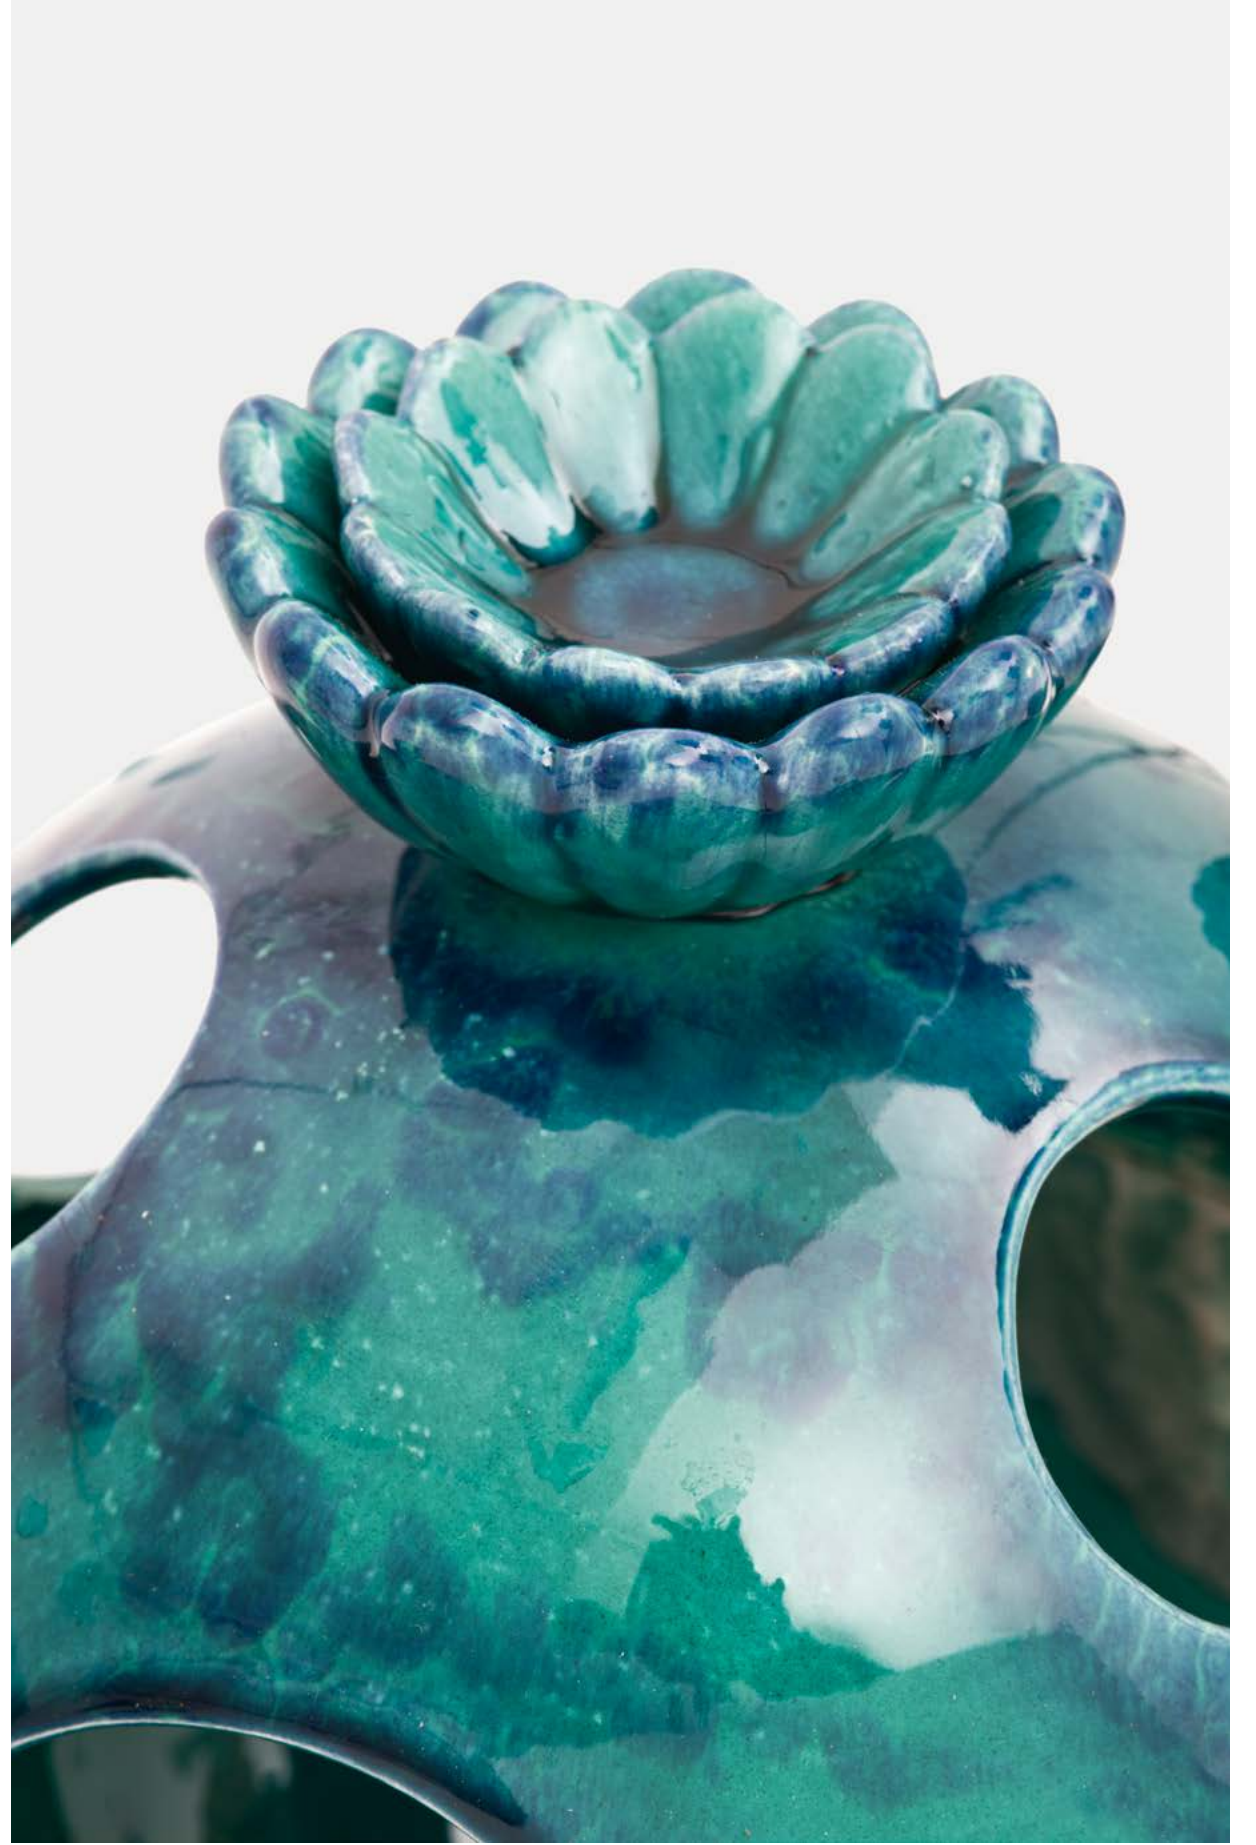

Marimo

designer: Roberto Cambi