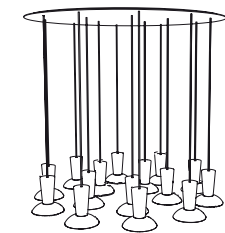

Lampada a sospensione con diffusore in cristallo. 3 corpi illuminanti
Suspended lamp with crystal diffuser. 3 lights

Ø cm 48 x h 200
Ø in 19 x h 78 3/4

GA484G

Lampada a sospensione con diffusore in cristallo. 10 corpi illuminanti
Suspended lamp with crystal diffuser. 10 lights

cm 132 x 42 x h 200
in 52 x 16 1/4 x h 78 3/4

GA484G

Lampada a sospensione con diffusore in cristallo. 15 corpi illuminanti
Suspended lamp with crystal diffuser. 15 lights

Ø cm 78 x h 200
Ø in 30 3/4 x h 78 3/4