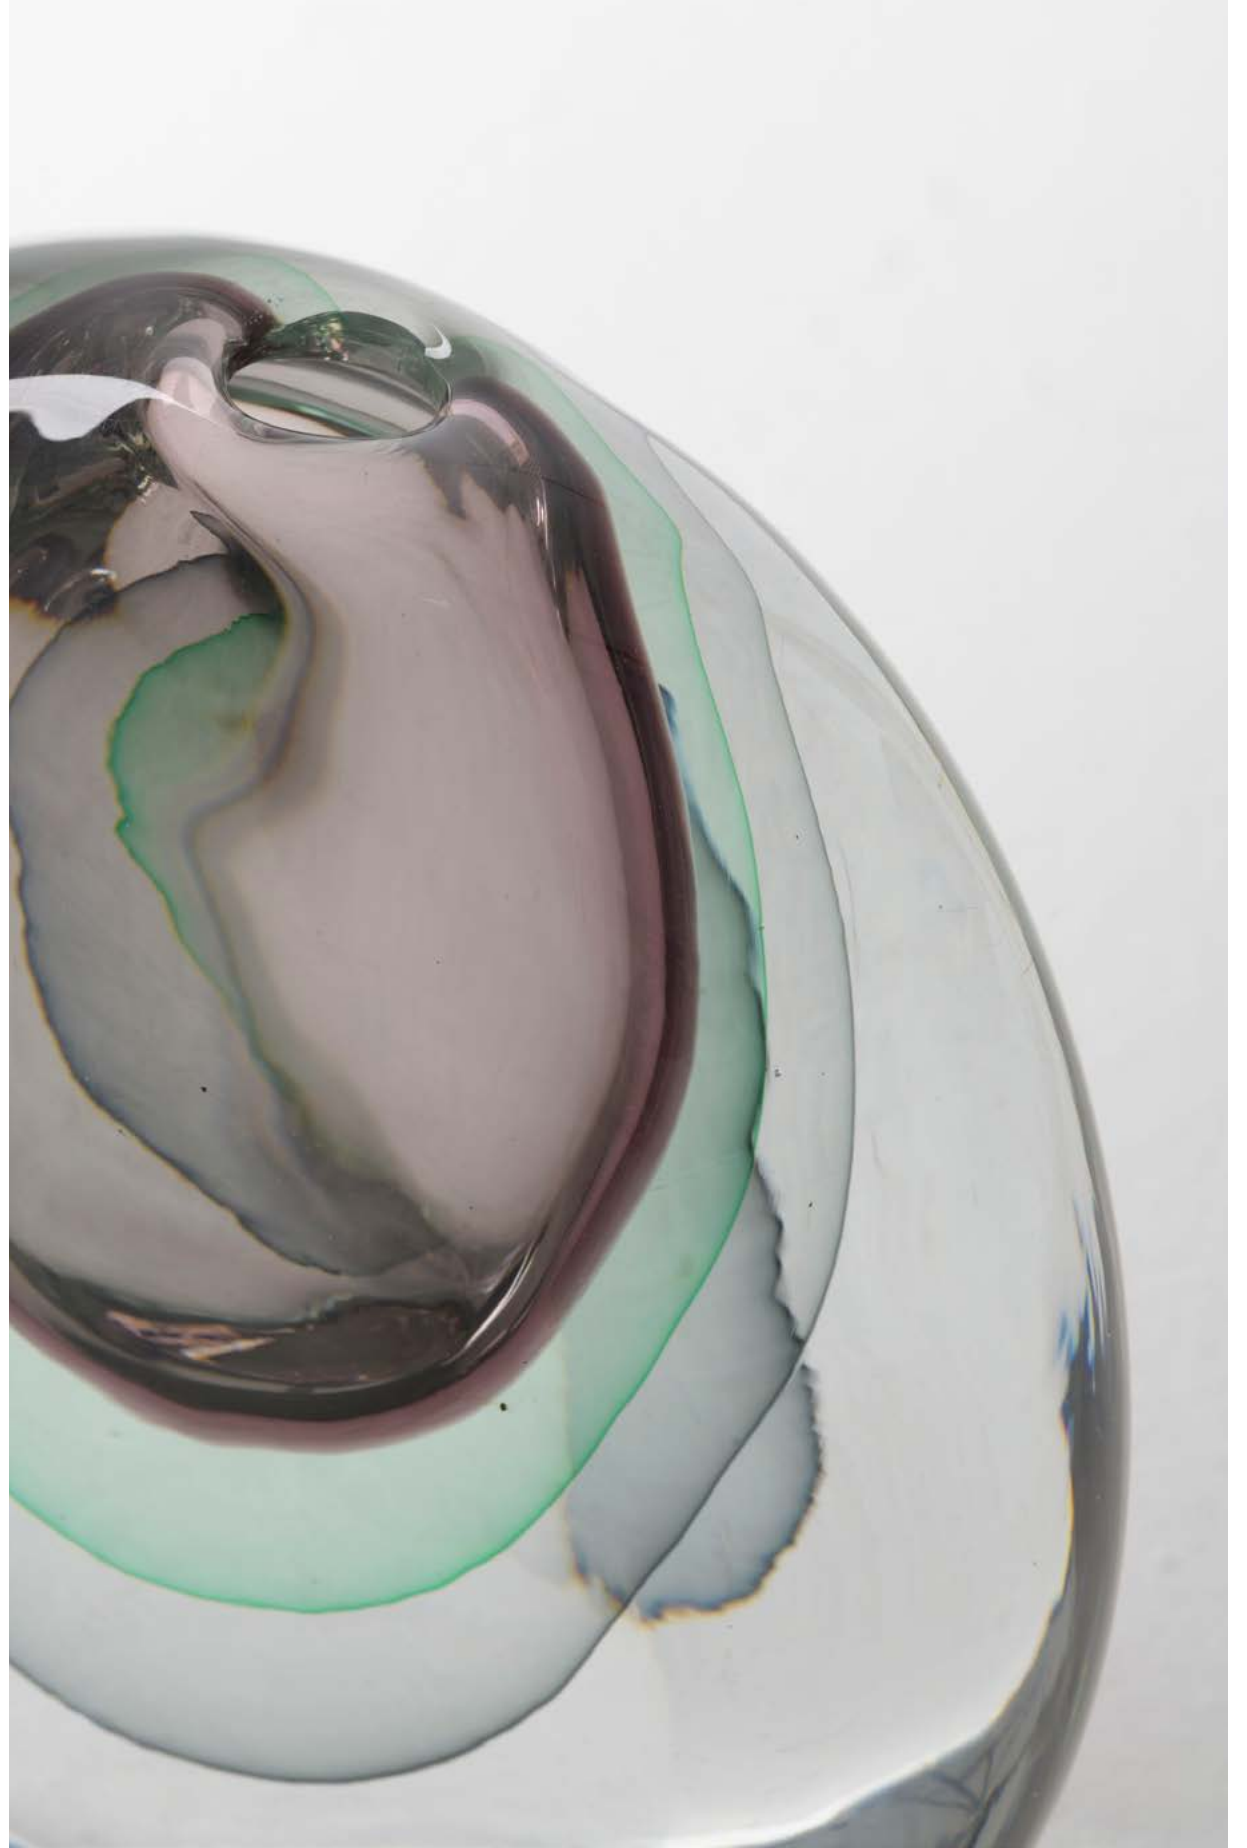

designer: Giancarlo Bosio

Drop

Ocean colour / colore ocean

Drop Desrt,ocean, peltrox colour / colore desert,ocean, peltrox

Hakura

Essence

Essence

Ametista, verde, grigio colour / Colore ametista, verde, grigio