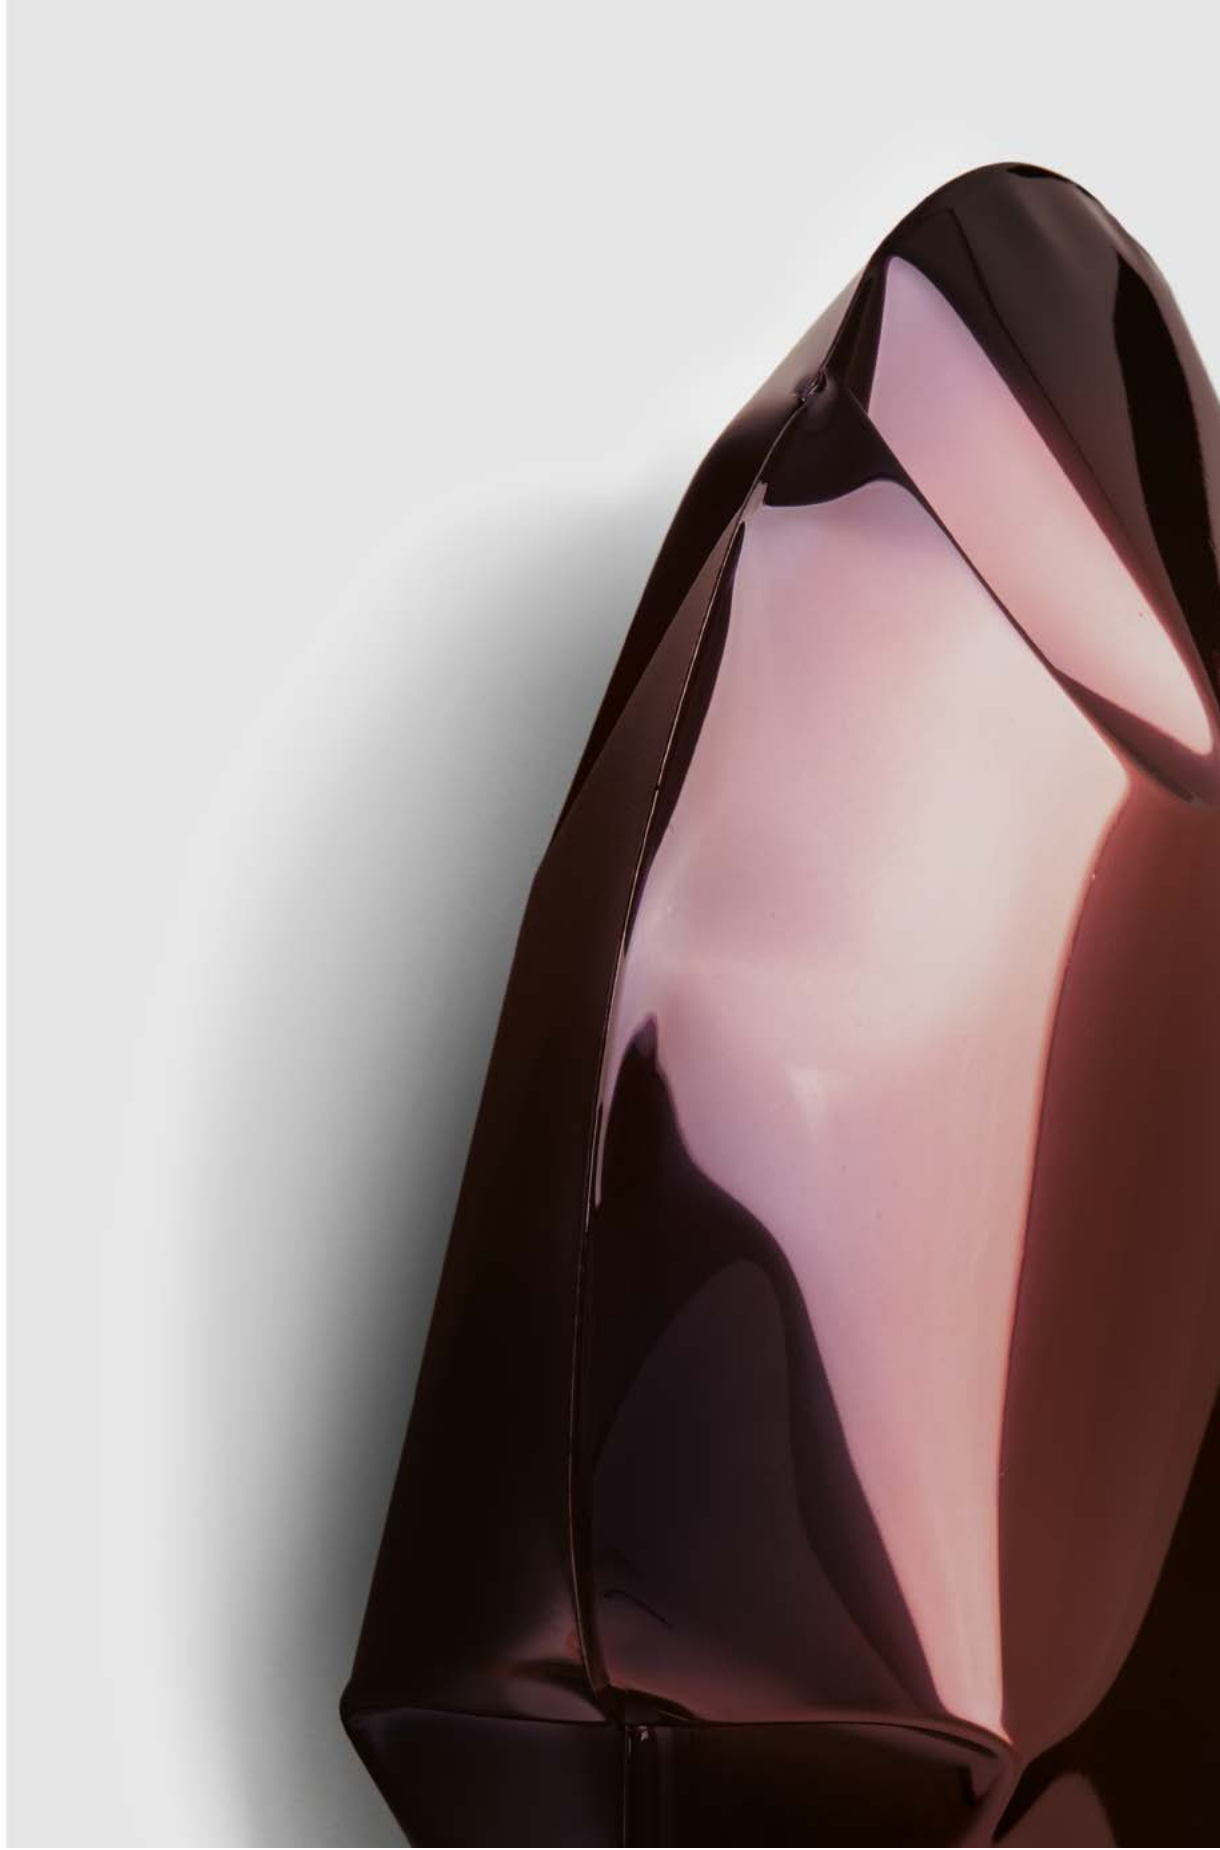

ATMOSPHERE 2024

Water
designer: Aatismo

Blow

Blow

Tormalina colour / colore Tormalina

Blow

Diaspro, ambra, tormalina colour / colore diaspro, ambra, tormalina

Drop