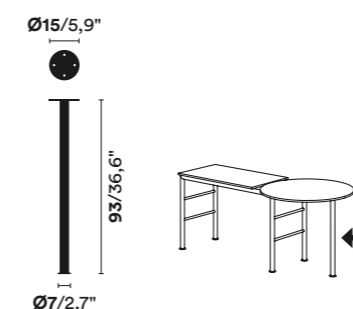

STRUTTURE / STRUCTURES

LEG
solo per top con sbalzo > 50 cm
only for tops with an overhang > 50 cm

	 Beige / Nero Beige / Black Beige / Noir Beige / Schwarz	 Corkcrete beige	 Acciaio inox Stainless steel Acier inox Edelstahl
	BE / B	CKB	X
AX BRIDGE S	1.269,00	1.805,00	1.930,00
AX BRIDGE M	1.355,00	1.980,00	2.130,00
AX BRIDGE L	1.585,00	2.195,00	2.450,00
AX LEG	167,00	337,00	297,00