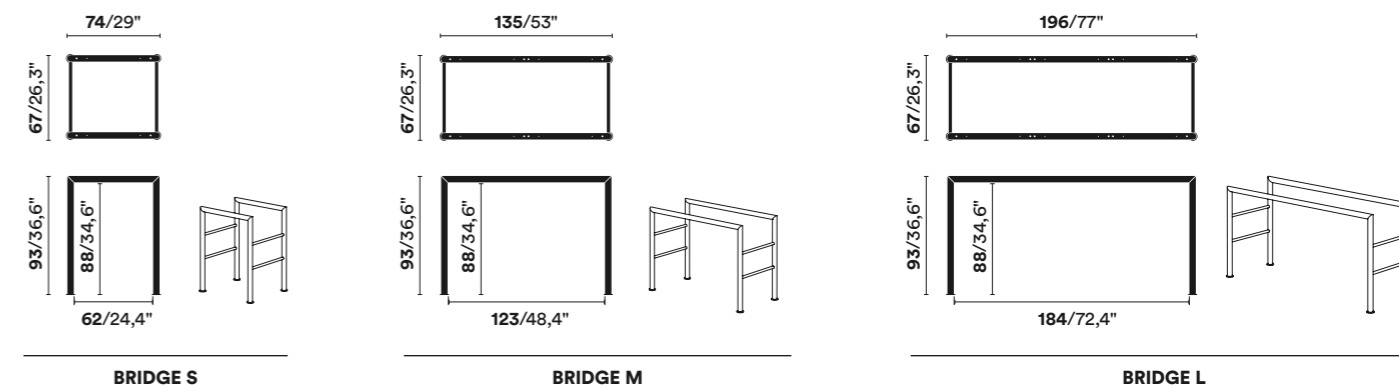

Finitions des plateaux : matériau écologique blanc ou noir, mortier écologique (Corkcrete) beige. Option surplan en acier inox satiné.

Accessoires :

- Pied en acier inoxydable pour soutenir les plateaux en porte-à-faux de plus de 50 cm.
- Dosserets avec ou sans grille suspendue en acier.
- Étagère en acier inoxydable.
- Étagère suspendue.
- Cache-siphon et île couvre-tuyaux en acier inoxydable.
- Sélection d'électroménagers, éviers et robinets pour usage extérieur.

DE Modulare Küche mit Edelstahlstruktur, für Innen- und Außenbereich. Erhältlich in drei Größen mit verschiedenen Gestaltungsmöglichkeiten. Verstellbare Füßen.

Ausführungen der Struktur und Metallzubehör: satiniertes Edelstahl, Beige, Schwarz; ökologischer Mörtel (Corkcrete) in Beige.

Ausführungen für Arbeitsplatten: umweltfreundliches Material in Weiß oder Schwarz, ökologischer Mörtel (Corkcrete) in Beige.

Zusätzliche Option: Arbeitsplatte aus satiniertem Edelstahl.

Zubehör:

- Edelstahlbein zur Unterstützung von überhängenden Arbeitsplatten über 50 cm.
- Wandabschlussprofil mit oder ohne Aufhängegitter aus Stahl.
- Edelstahlregal.
- Hängendes Regal.
- Siphonabdeckung und Rohrverkleidungsinsel aus Edelstahl.
- Auswahl an Haushaltsgeräten, Spülen und Wasserhähne für den Außenbereich.

STRUTTURE / STRUCTURES

LEG
solo per top con sbalzo > 50 cm
only for tops with an overhang > 50 cm

	  Beige / Nero Beige / Black Beige / Noir Beige / Schwarz	 Corkcrete beige	 Acciaio inox Stainless steel Acier inox Edelstahl
	BE / B	CKB	X
AX BRIDGE S	1.269,00	1.805,00	1.930,00
AX BRIDGE M	1.355,00	1.980,00	2.130,00
AX BRIDGE L	1.585,00	2.195,00	2.450,00
AX LEG	167,00	337,00	297,00

Finiture e misure speciali a preventivo

Finishes and custom sizes upon request
Finitions et mesures spéciales sur devis
Kostenvoranschlag für Ausführungen und spezielle Maße

Note

La finitura Corkcrete è una speciale malta ecologica risultante da una combinazione di sughero e resine naturali a base d'acqua.

Corkcrete is a special ecological mortar resulting from a combination of cork and water-based natural resins.

Corkcrete est un mortier écologique spécial résultant de la combinaison de liège et de résines naturelles à base d'eau.

Corkcrete ist ein Ökologischer Spezialmörtel aus einer Kombination von Kork und Naturharzen auf Wasserbasis.

Il materiale ecocompatibile del piano proviene dal riciclo della vetroresina e dei suoi componenti. Si tratta quindi di un pannello *double-green* perché riciclato al 100% e riciclabile a fine vita.

The eco-friendly material of the table top is made from recycled fiberglass and its components. It is therefore a totally green panel because it is 100% recycled, as well as recyclable at the end of its life.

Le matériau écologique utilisé pour le plateau est obtenu du recyclage de la fibre de verre et de ses composants. Il s'agit donc d'un plateau *double-green* 100% recyclé et recyclable en fin de cycle de vie.

Das umweltfreundliche Material der Tischplatte stammt aus dem Recycling von GFK-Kunststoff und dessen Bestandteilen. Es handelt sich daher um eine *double-green* Tischplatte, da sie zu 100% aus recyceltem Material besteht und am Ende der Lebenszeit erneut recycelt werden kann.

Note

L'altezza del ponte permette l'inserimento di elettrodomestici freestanding.

The height of the bridge allows the installation of freestanding appliances.
La hauteur de la structure permet l'installation des appareils électroménagers autonomes.
Die Höhe der Struktur ermöglicht das Einsetzen von freistehenden Geräten.