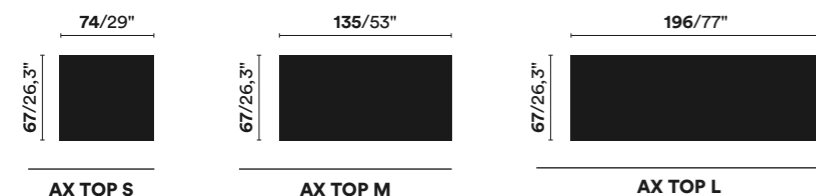

PIANI CUCINA / WORKTOPS