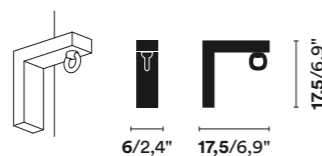

Ausführungen Seil: Schwarz oder Naturbeige.

Ausführungen Zubehör: glänzendes Schwarz, glänzendes Beige, 24K Goldbeschichtung, Chrom.

LACIMA

LACIMA CEILING

LACIMA WALL

Examples

CEILING

WALL