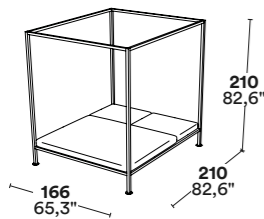

ILL OUT 160

ILL OUT 180

ILL OUT 200

MATERASSO ↓ MATTRESS		STRUTTURA ↓ STRUCTURE			
			RAL CLASSIC	Corkcrete beige	
			RAL	CKB	
	Bianco / Beige White / Beige Blanc / Beige Weiß / Beige	W / BE	ILL OUT 160	5.788,00	7.212,00
			ILL OUT 180	5.960,00	7.388,00
			ILL OUT 200	6.155,00	7.581,00