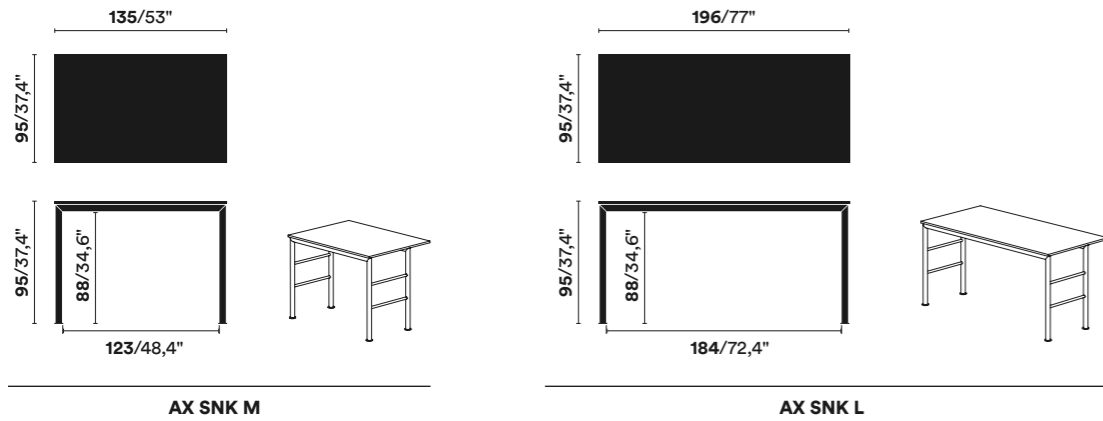

COMPOSIZIONI: AXIS SNACK / CONFIGURATIONS: AXIS SNACK

AX SNK STRUTTURA ↓ STRUCTURE			PIANO ↓ TOP	+		
				Corkcrete beige	Eco (bianco/nero) Eco (white/black) Eco (blanc/noir) Eco (Weiß/Schwarz)	Sovratop in acciaio inox Top overlay in stainless steel Surplan en acier inox Arbeitsplattenaufgabe aus Edelstahl
			CKB	ECOW / ECOB	X	
	Beige / Nero Beige / Black Beige / Noir Beige / Schwarz	BE / B	SNK M	2.710,00	2.956,00	762,00
			SNK L	3.512,00	3.613,00	959,00
	Corkcrete beige	CKB	SNK M	3.335,00	3.581,00	762,00
			SNK L	4.122,00	4.223,00	959,00
	Acciaio inox Stainless steel Acier inox Edelstahl	X	SNK M	3.485,00	3.731,00	762,00
			SNK L	4.377,00	4.478,00	959,00

Finiture e misure speciali a preventivo
Finishes and custom sizes upon request
Finitions et mesures spéciales sur devis
Kostenvoranschlag für Ausführungen und spezielle Maße

Extra		
MIXER HOLE Foro miscelatore / mixer hole trou mixeur / Aussparung Mischbatterie	86,00	
SINK/HOB HOLE Foro lavello o piano cottura / sink or hob hole trou évier ou plan cuisson / Aussparung Spülbecken oder Kochfeld	241,00