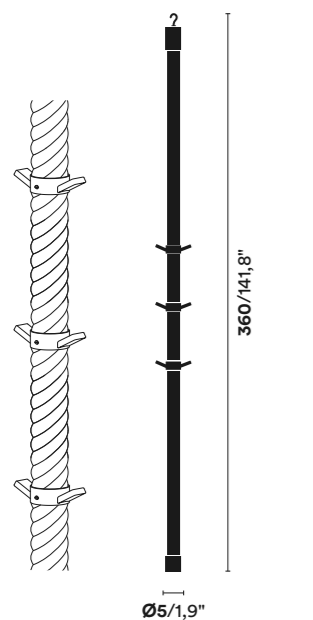

La Cima Lapo Ciatti, 2014-2025

IT Appendiabiti in corda nautica intrecciata, montabile a parete o soffitto, con dettagli in metallo. Ogni corda è dotata di tre anelli, ciascuno con due appendiabiti.

Finiture corda: nera o color beige naturale.

Finiture parti metalliche: nero lucido, beige lucido, galvanica oro 24 K, cromo.

EN Wall or ceiling-mounted coat rack in plaited nautical rope with metal hardware. Each rope features three rings, equipped with two coat hooks each. **Rope finishes:** black or natural beige.

Metal hardware finishes: glossy black, glossy beige, 24K gold plating, chrome.

FR Portemanteau à accrocher au mur ou au plafond en corde marine croisée avec détails en métal. Chaque corde est équipée avec trois anneaux contenant chacun deux crochets porte-manteaux.

Finitions corde : noir ou beige naturel.

Finitions accessoires en métal : noir brillant, beige brillant, plaqué or 24 cts, chromé.

DE Garderobe aus geflochtenem Schiffseil, zur Wand- oder Deckenbefestigung, mit Zubehör aus Metall. Jedes Seil ist mit drei Ringen ausgestattet, die jeweils zwei Kleiderhaken enthalten.

Ausführungen Seil: Schwarz oder Naturbeige.

Ausführungen Zubehör: glänzendes Schwarz, glänzendes Beige, 24K Goldbeschichtung, Chrom.

LACIMA