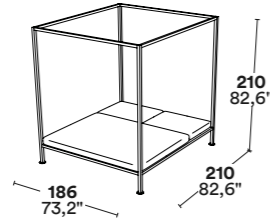

ILL OUT 160

ILL OUT 180

ILL OUT 200

MATERASSO ↓ MATTRESS		STRUTTURA ↓ STRUCTURE			
			RAL CLASSIC	Corkcrete beige	
			RAL	CKB	
	Bianco / Beige White / Beige Blanc / Beige Weiß / Beige	W / BE	ILL OUT 160	5.788,00	7.212,00
			ILL OUT 180	5.960,00	7.388,00
			ILL OUT 200	6.155,00	7.581,00