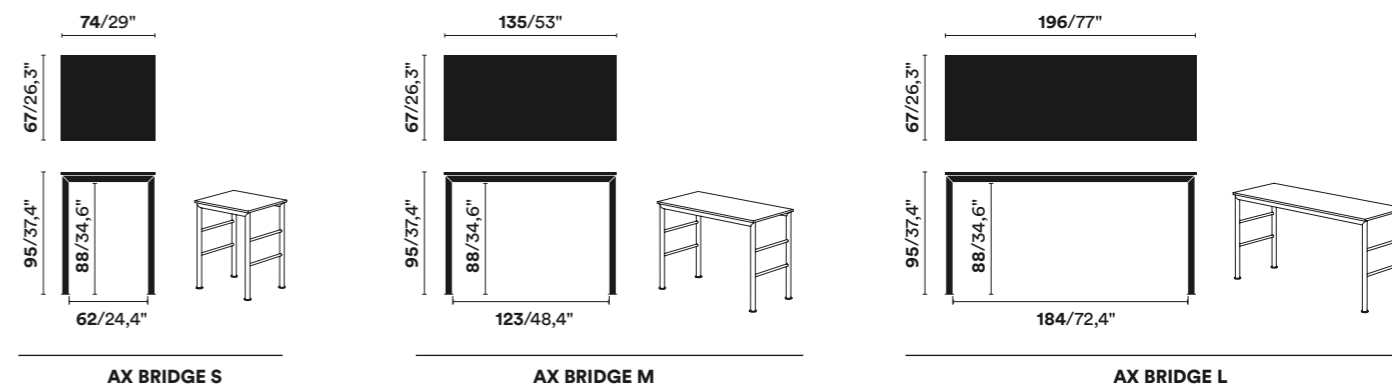

COMPOSIZIONI / CONFIGURATIONS

AX BRIDGE STRUTTURA ↓ STRUCTURE	PIANO ↓ TOP	Corkcrete beige Eco (bianco/nero) Eco (white/black) Eco (blanc/noir) Eco (Weiß/Schwarz)			Sovratop in acciaio inox Top overlay in stainless steel Surplan en acier inox Arbeitsplattenaufflage aus Edelstahl		
		CKB	ECOW / ECOB	X	CKB	ECOW / ECOB	X
Beige / Nero Beige / Black Beige / Noir Beige / Schwarz	BE / B	S	1.816,00	2.207,00	430,00		
		M	2.336,00	2.581,00	602,00		
		L	2.884,00	3.503,00	731,00		
Corkcrete beige	CKB	S	2.352,00	2.743,00	430,00		
		M	2.961,00	3.206,00	602,00		
		L	3.494,00	4.113,00	731,00		
Acciaio inox Stainless steel Acier inox Edelstahl	X	S	2.477,00	2.868,00	430,00		
		M	3.111,00	3.356,00	602,00		
		L	3.749,00	4.368,00	731,00		

Finiture e misure speciali a preventivo
Finishes and custom sizes upon request
Finitions et mesures spéciales sur devis
Kostenvoranschlag für Ausführungen und spezielle Maße

Extra	
MIXER HOLE Foro miscelatore / mixer hole trou mixeur / Aussparung Mischbatterie	86,00
SINK/HOB HOLE Foro lavello o piano cottura / sink or hob hole trou évier ou plan cuisson / Aussparung Spülbecken oder Kochfeld	241,00

Esempi / Examples

	1 AXBRIDGESB	1.269,00		1 AXBRIDGEMX	2.130,00		1 AXBRIDGELCKB	2.195,00
	1 AXTOPSECOB	938,00		1 AXTOPMECOW	1.226,00		1 AXTOPLCKB	1.299,00
		2.207,00			3.356,00			3.494,00

Note

L'altezza del ponte permette l'inserimento di elettrodomestici freestanding.
The height of the bridge allows the installation of freestanding appliances.
La hauteur de la structure permet l'installation des appareils électroménagers autonomes.
Die Höhe der Struktur ermöglicht das Einsetzen von freistehenden Geräten.