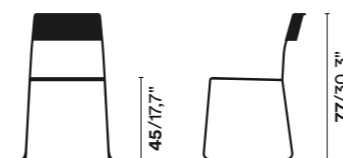

FR Chaise et tabouret en acier avec structure traîneau peint par poudrage, empilable. Le décor sur l'assise est inspiré de la dentelle toscane et permet l'écoulement de l'eau. Pour usage intérieur/extérieur. Chaises en lot de quatre pièces, tabourets en lot de deux pièces.

Finitions : peinture avec protection EcoShield* en beige, gris clair, terracotta, noir.

Accessoires : Revêtement d'assise et de dossier en tissu enduit et matelassé, disponible en beige, gris clair, terre cuite, noir. Coussin/pad décoré en matériau plastique recyclé, disponible en beige, gris clair, terre cuite.

DE Stuhl und Hocker aus Stahl mit pulverbeschichteter Schlittenstruktur, stapelbar. Das Dekor auf der Sitzfläche ist von toskanischer Spitze inspiriert und ermöglicht den Wasserablauf. Für Innen- und Außenbereich geeignet. Stühle im Viererpack, Hocker im Zweierpack.

Ausführungen: Lackierung mit EcoShield*-Schutz in Beige, Hellgrau, Terrakotta, Schwarz.

Zubehör: Bezug für Sitzfläche und Rückenlehne aus beschichtetem, dekoriertem und gepolstertem Stoff erhältlich in Beige, Hellgrau, Terrakotta und Schwarz.

Kissen/Pad aus recyceltem Kunststoffmaterial mit Dekor erhältlich in Beige, Hellgrau und Terrakotta.

NIGELLE