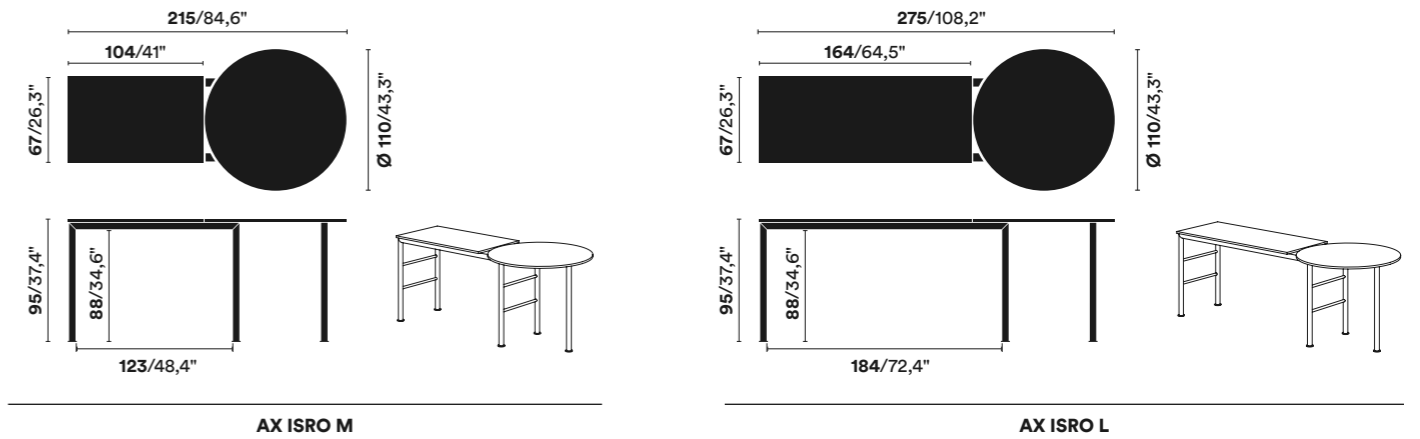

COMPOSIZIONI: ISOLE CON TOP TONDO / CONFIGURATIONS: ISLANDS WITH ROUND TOP

AX ISRO STRUTTURA ↓ STRUCTURE				PIANO ↓ TOP	+		
					Corkcrete beige	Eco (bianco/nero) Eco (white/black) Eco (blanc/noir) Eco (Weiß/Schwarz)	Sovratop in acciaio inox Top overlay in stainless steel Surplan en acier inox Arbeitsplattenaufgabe aus Edelstahl
				CKB	ECOW / ECOB	X	
	Beige / Nero Beige / Black Beige / Noir Beige / Schwarz	BE / B	ISRO M	3.294,00	3.725,00	1.376,00	
			ISRO L	3.984,00	4.540,00	1.515,00	
	Corkcrete beige	CKB	ISRO M	4.089,00	4.520,00	1.376,00	
			ISRO L	4.764,00	5.320,00	1.515,00	
	Acciaio inox Stainless steel Acier inox Edelstahl	X	ISRO M	4.199,00	4.630,00	1.376,00	
			ISRO L	4.979,00	5.535,00	1.515,00	

Finiture e misure speciali a preventivo
Finishes and custom sizes upon request
Finitions et mesures spéciales sur devis
Kostenvoranschlag für Ausführungen und spezielle Maße

Extra		
MIXER HOLE Foro miscelatore / mixer hole trou mixeur / Aussparung Mischbatterie	86,00	
SINK/HOB HOLE Foro lavello o piano cottura / sink or hob hole trou évier ou plan cuisson / Aussparung Spülbecken oder Kochfeld	241,00