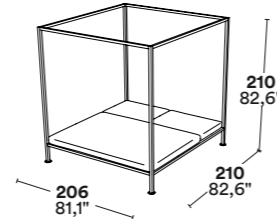

ILL OUT 160

ILL OUT 180

ILL OUT 200

MATERASSO ↓ MATTRESS		STRUTTURA ↓ STRUCTURE			
			RAL CLASSIC	Corkcrete beige	
			RAL	CKB	
	Bianco / Beige White / Beige Blanc / Beige Weiß / Beige	W / BE	ILL OUT 160	5.788,00	7.212,00
			ILL OUT 180	5.960,00	7.388,00
			ILL OUT 200	6.155,00	7.581,00