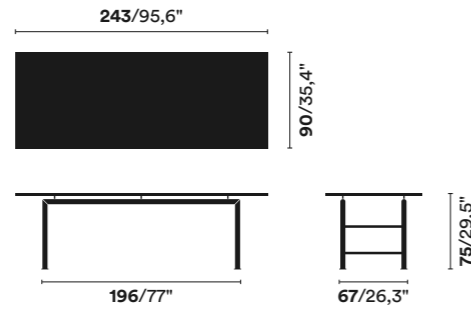

Axis table

Original design by Bruno Pozzi and Marco Duina, 1985. Updated by Lapo Ciatti, 2025.

IT Tavolo con struttura a ponte in acciaio inox, disponibile in due dimensioni. Ideale per uso indoor/outdoor con piedini regolabili.

Finiture struttura: acciaio inox satinato, beige, nero, malta ecologica (Corkcrete) beige.

Finiture top: materiale ecologico bianco o nero, malta ecologica (Corkcrete) beige, vetro temperato chiaro o fumè.

EN Table with bridge structure in stainless steel, available in two sizes. Ideal for indoor/outdoor use with adjustable feet.

Structure finishes: satin stainless steel, beige, black, ecological mortar (Corkcrete) beige.

Top finishes: eco-friendly material in white or black, ecological mortar (Corkcrete) beige, clear or smoked tempered glass.

FR Table avec pont-structure en acier inoxydable, disponible en deux tailles. Idéal pour une utilisation intérieure/extérieure avec pieds réglables.

Finitions structure : acier inoxydable satiné, beige, noir, mortier écologique (Corkcrete) beige.

Finitions plateau : matériau écologique blanc ou noir, mortier écologique (Corkcrete) beige, verre trempé transparent ou fumé.

DE Tisch mit Brückenstruktur aus Edelstahl, in zwei Größen erhältlich, für Innen- und Außenbereich mit verstellbaren Füßen.

Ausführungen Struktur: Satinierter Edelstahl, Beige, Schwarz, ökologischer Mörtel (Corkcrete) Beige.

Ausführungen Arbeitsplatte: Umweltfreundliches Material in Weiß oder Schwarz, ökologischer Mörtel (Corkcrete) Beige, gehärtetes transparentes oder Rauchglas.

SOLO STRUTTURA / STRUCTURE ONLY