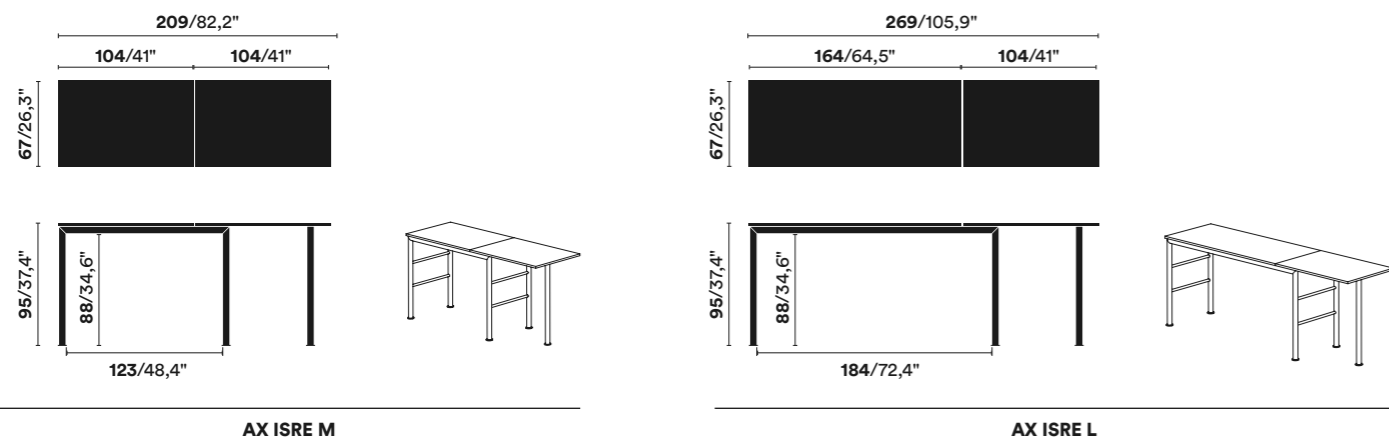

COMPOSIZIONI: ISOLE CON TOP RETTANGOLARE / CONFIGURATIONS: ISLANDS WITH RECTANGULAR TOP

AX ISRE STRUTTURA ↓ STRUCTURE		PIANO ↑ TOP	Corkcrete beige Eco (bianco/nero) Eco (white/black) Eco (blanc/noir) Eco (Weiß/Schwarz) Sovratop in acciaio inox Top overlay in stainless steel Surplan en acier inox Arbeitsplattenaufgabe aus Edelstahl		
			CKB	ECOW / ECOB	X
Beige / Nero Beige / Black Beige / Noir Beige / Schwarz	BE / B	ISRE M	3.036,00	3.484,00	1.032,00
		ISRE L	3.726,00	4.299,00	1.170,00
Corkcrete beige	CKB	ISRE M	3.831,00	4.279,00	1.032,00
		ISRE L	4.506,00	5.079,00	1.170,00
Acciaio inox Stainless steel Acier inox Edelstahl	X	ISRE M	3.941,00	4.389,00	1.032,00
		ISRE L	4.721,00	5.294,00	1.170,00

Finiture e misure speciali a preventivo
Finishes and custom sizes upon request
Finitions et mesures spéciales sur devis
Kostenvoranschlag für Ausführungen und spezielle Maße

Extra

MIXER HOLE Foro miscelatore / mixer hole trou mixeur / Aussparung Mischbatterie	86,00
SINK/HOB HOLE Foro lavello o piano cottura / sink or hob hole trou évier ou plan cuisson / Aussparung Spülbecken oder Kochfeld	241,00

Esempi / Examples

1	AXBRIDGEMBE	1.355,00
1	AXTOISLANDMCKB	757,00
1	AXTOISLANDMCKB	757,00
1	AXLEGBE	167,00
		3.036,00