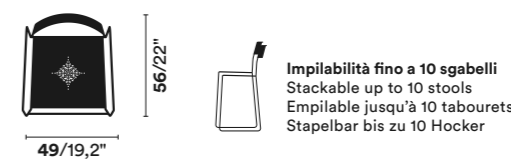

NIGELLE STOOL

	Beige	Terracotta / Terracotta Terre cuite / Terrakotta	Grigio / Grey Gris / Grau	Nero / Black Noir / Schwarz
	BE	T	G	B
NIGELLE Prezzo unitario, confezione da 4 pezzi Unit price, 4 pieces pack Prix unitaire, emballage en 4 pièces Einzelpreis Verpackung mit 4 Stk	298,00	298,00	298,00	298,00
NIGELLE STOOL Prezzo unitario, confezione da 2 pezzi Unit price, 2 pieces pack Prix unitaire, emballage en 2 pièces Einzelpreis Verpackung mit 2 Stk	376,00	376,00	376,00	376,00
Extra				
NIGELLE 1 Supplemento imballo singolo / Surcharge for single package Supplément pour emballage single / Zuschlag für Einzelverpackung		33,00		
NIGELLE STOOL 1 Supplemento imballo singolo / Surcharge for single package Supplément pour emballage single / Zuschlag für Einzelverpackung		57,00		
Accessories				
	Beige	Terracotta / Terracotta Terre cuite / Terrakotta	Grigio / Grey Gris / Grau	Nero / Black Noir / Schwarz
	BE	T	G	B
NIGELLE PAD Prezzo unitario, confezione da 4 pezzi Unit price, 4 pieces pack Prix unitaire, emballage en 4 pièces Einzelpreis Verpackung mit 4 Stk	39,00	39,00	39,00	
NIGELLE DRESS Prezzo unitario, confezione da 4 pezzi Unit price, 4 pieces pack Prix unitaire, emballage en 4 pièces Einzelpreis Verpackung mit 4 Stk	232,00	232,00	232,00	232,00
Extra				
NIGELLE DRESS 1 Supplemento imballo singolo / Surcharge for single package Supplément pour emballage single / Zuschlag für Einzelverpackung		33,00		

Note

*EcoShield: trattamento che garantisce un'eccezionale protezione dalla corrosione dovuta agli agenti atmosferici con vernici all'acqua, riducendo l'impatto ambientale. Il rivestimento ottenuto è duraturo nel tempo, resistendo efficacemente all'usura e al deterioramento.

*EcoShield: Treatment ensuring exceptional protection against corrosion caused by atmospheric agents, using water-based paints to reduce environmental impact. The resulting coating is durable over time and effectively resists wear and deterioration.

*EcoShield: traitement garantissant une protection exceptionnelle contre la corrosion due aux agents atmosphériques, avec des peintures à base d'eau réduisant l'impact environnemental. Le revêtement obtenu est durable dans le temps et résiste efficacement à l'usure et à la détérioration.

*EcoShield: eine Behandlung, die einen außergewöhnlichen Schutz vor Korrosion durch atmosphärische Einflüsse bietet und wasserbasierte Farben verwendet, um die Umweltbelastung zu reduzieren. Die resultierende Beschichtung ist langlebig und widerstandsfähig gegen Abnutzung und Verschleiß.