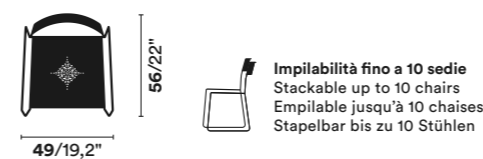

FR Chaise et tabouret en acier avec structure traîneau peint par poudrage, empilable. Le décor sur l'assise est inspiré de la dentelle toscane et permet l'écoulement de l'eau. Pour usage intérieur/extérieur. Chaises en lot de quatre pièces, tabourets en lot de deux pièces.

Finitions : peinture avec protection EcoShield* en beige, gris clair, terracotta, noir.

Accessoires : Revêtement d'assise et de dossier en tissu enduit et matelassé, disponible en beige, gris clair, terre cuite, noir. Coussin/pad décoré en matériau plastique recyclé, disponible en beige, gris clair, terre cuite.

DE Stuhl und Hocker aus Stahl mit pulverbeschichteter Schlittenstruktur, stapelbar. Das Dekor auf der Sitzfläche ist von toskanischer Spitze inspiriert und ermöglicht den Wasserablauf. Für Innen- und Außenbereich geeignet. Stühle im Viererpack, Hocker im Zweierpack.

Ausführungen: Lackierung mit EcoShield*-Schutz in Beige, Hellgrau, Terrakotta, Schwarz.

Zubehör: Bezug für Sitzfläche und Rückenlehne aus beschichtetem, dekoriertem und gepolstertem Stoff erhältlich in Beige, Hellgrau, Terrakotta und Schwarz.

Kissen/Pad aus recyceltem Kunststoffmaterial mit Dekor erhältlich in Beige, Hellgrau und Terrakotta.

NIGELLE